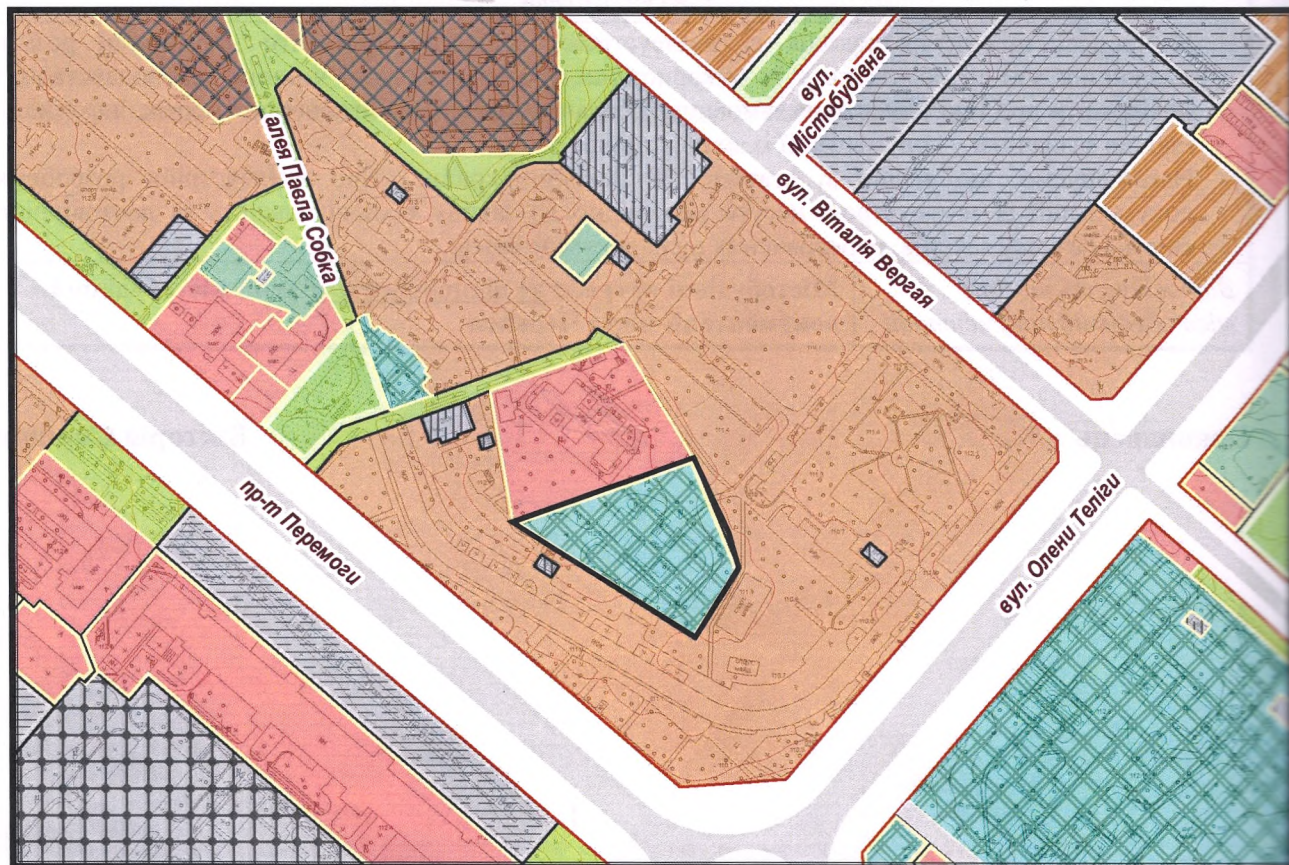

з плану міста Черкаси

Масштаб: 1:2 000

з містобудівної документації "Внесення змін до генерального плану міста Черкаси (Актуалізація)"

Масштаб: 1:5 000