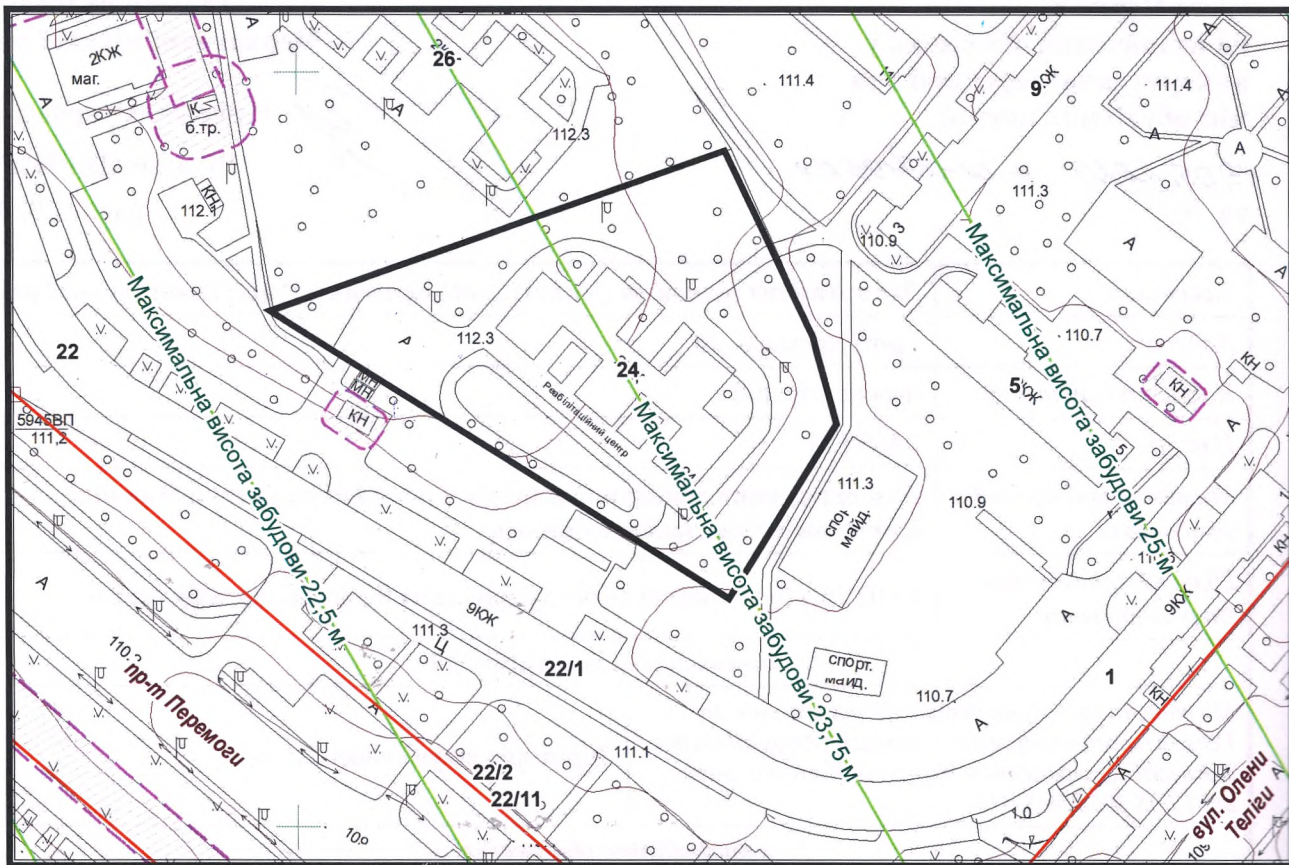

з плану міста Черкаси

Масштаб: 1:2 000

з містобудівної документації "Внесення змін до генерального плану міста Черкаси (Актуалізація)"

Масштаб: 1:5 000