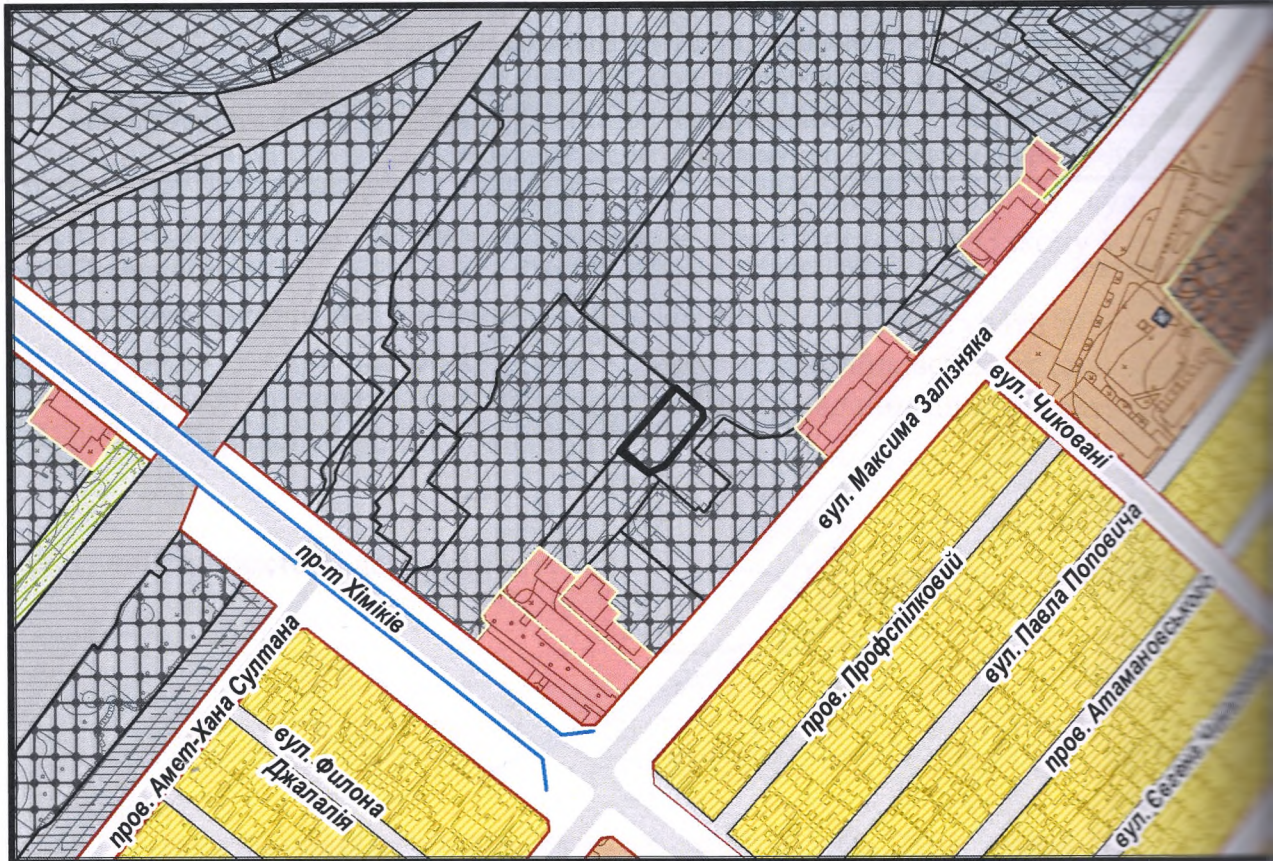

ВИКОПІЮВАННЯ

з плану міста Черкаси

Масштаб: 1:2000

з містобудівної документації
"Внесення змін до генерального плану міста Черкаси (Актуалізація)"

Масштаб: 1:2000