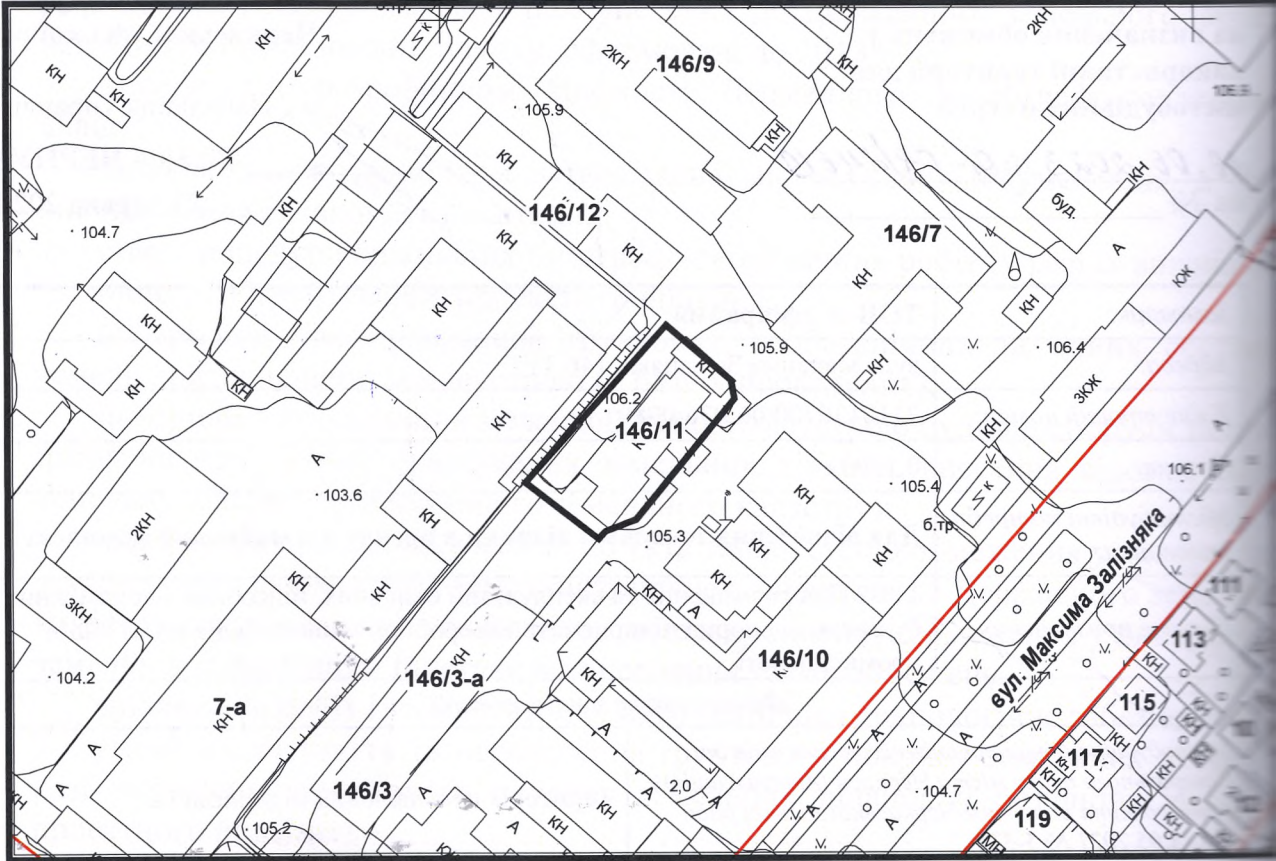

ВИКОПІЮВАННЯ

з плану міста Черкаси

Масштаб: 1:2000

з містобудівної документації
"Внесення змін до генерального плану міста Черкаси (Актуалізація)"

Масштаб: 1:2000