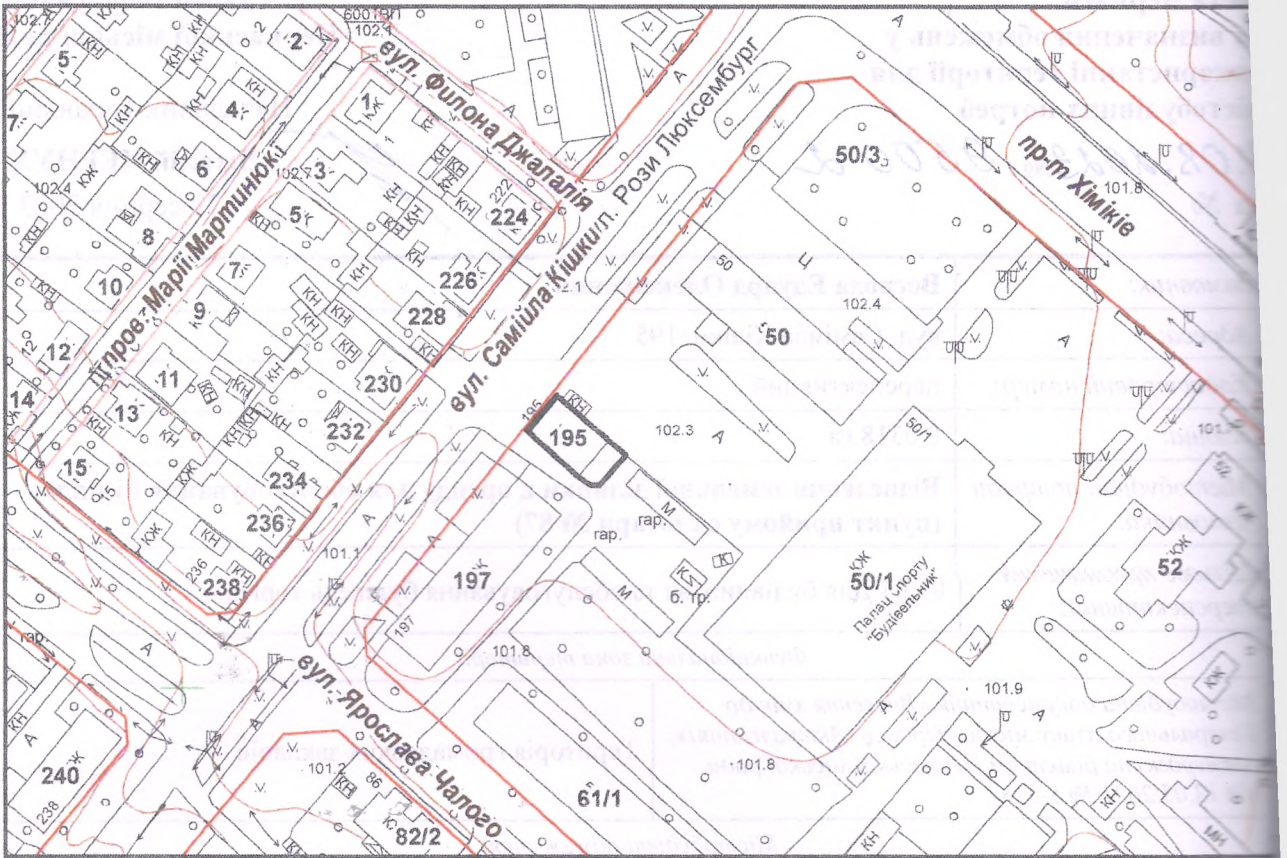

з плану міста Черкаси

Масштаб: 1:2 000

з містобудівної документації
"Внесення змін до генерального плану міста Черкаси (Актуалізація)"

Масштаб: 1:5 000