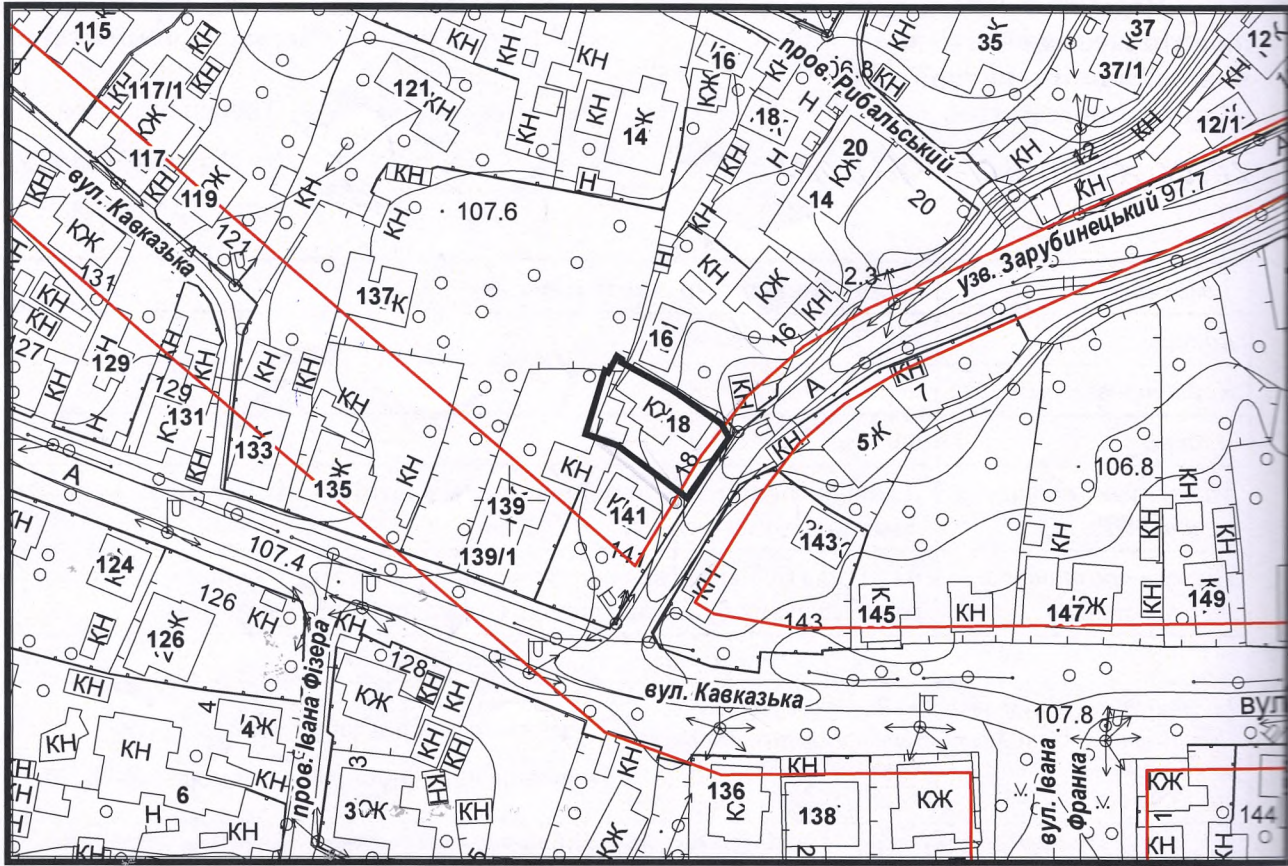

з плану міста Черкаси

Масштаб: 1:1 287

з містобудівної документації
"Внесення змін до генерального плану міста Черкаси (Актуалізація)"

Масштаб: 1:5 000