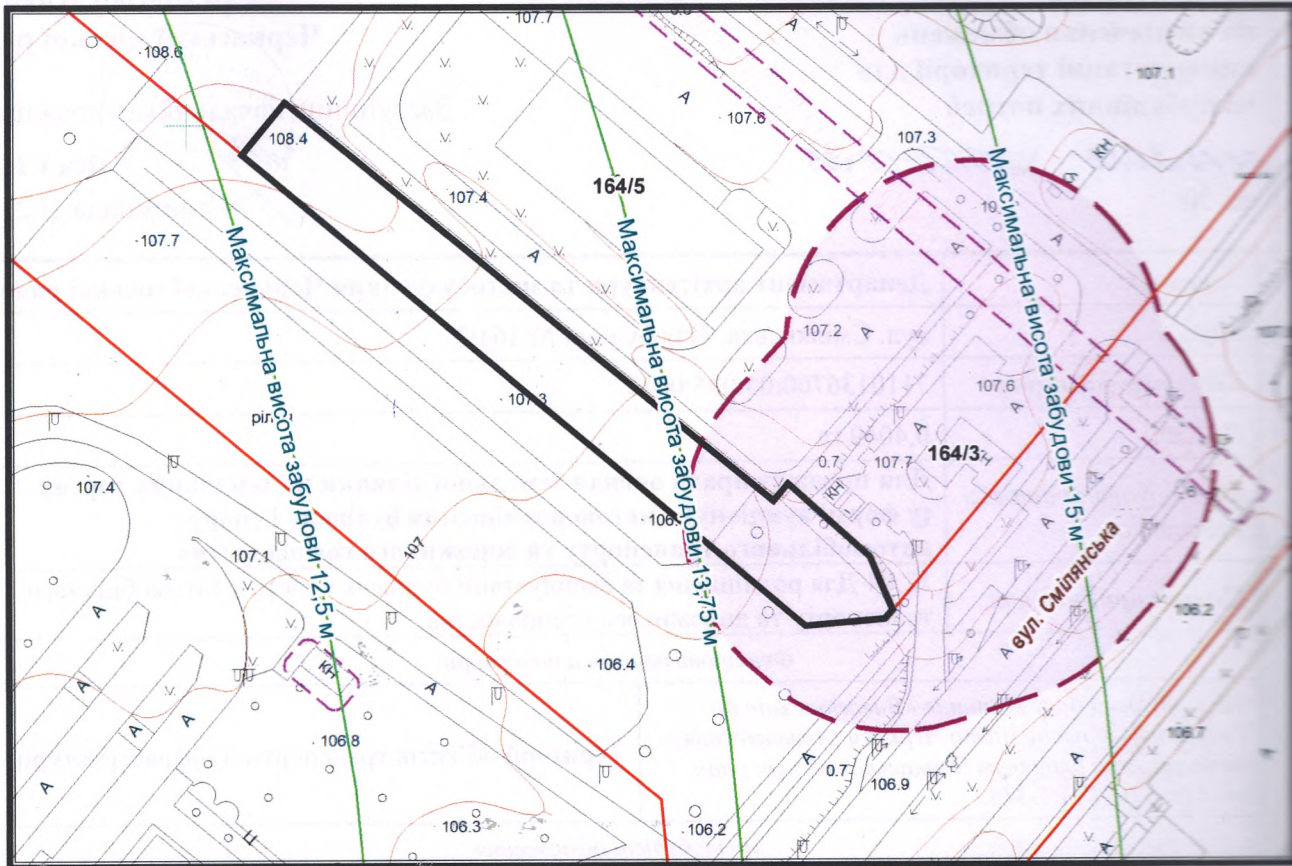

з плану міста Черкаси

Масштаб: 1:2 000

з містобудівної документації "Внесення змін до генерального плану міста Черкаси (Актуалізація)"

Масштаб: 1:5 000