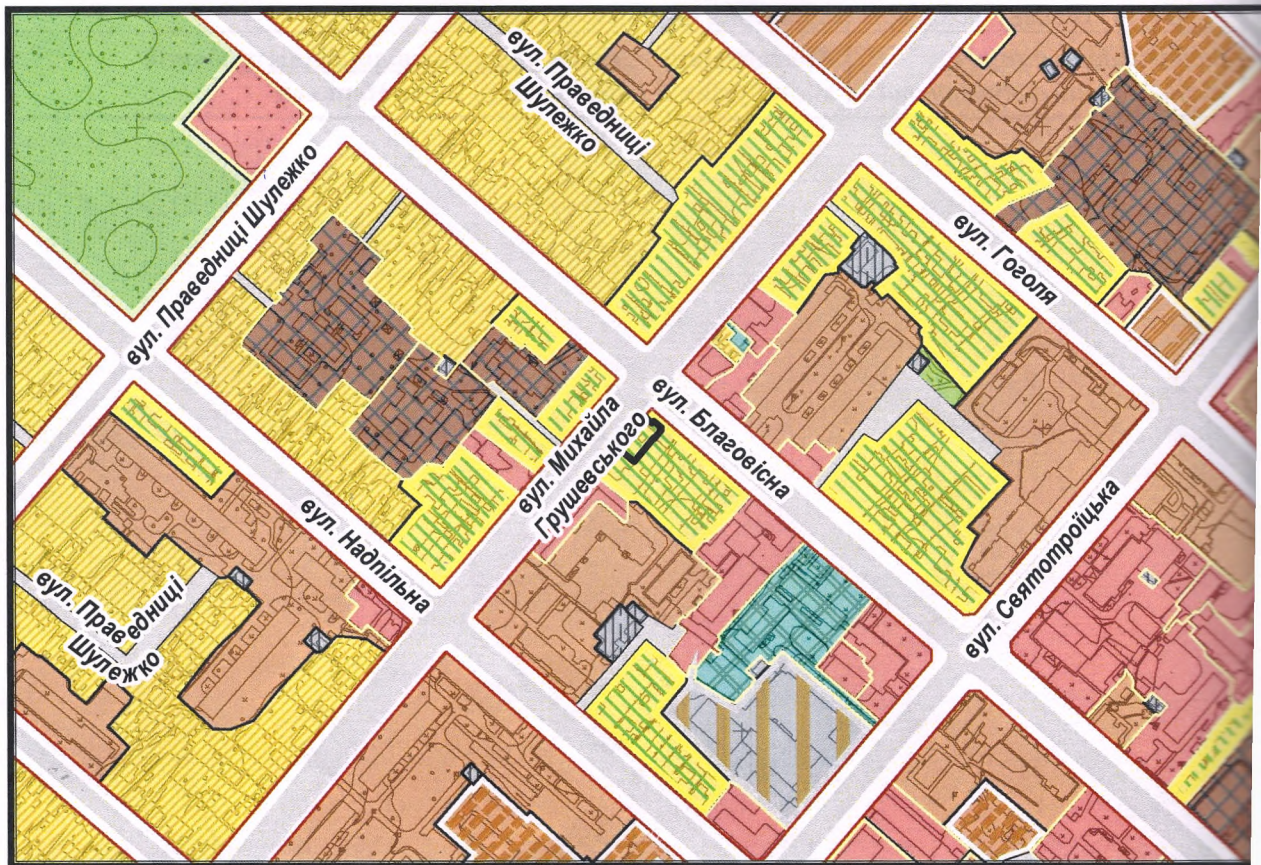

ВИКОПЮВАННЯ

з плану міста Черкаси

Масштаб: 1:200

з містобудівної документації
"Внесення змін до генерального плану міста Черкаси (Актуалізація)"

Масштаб: 1:500