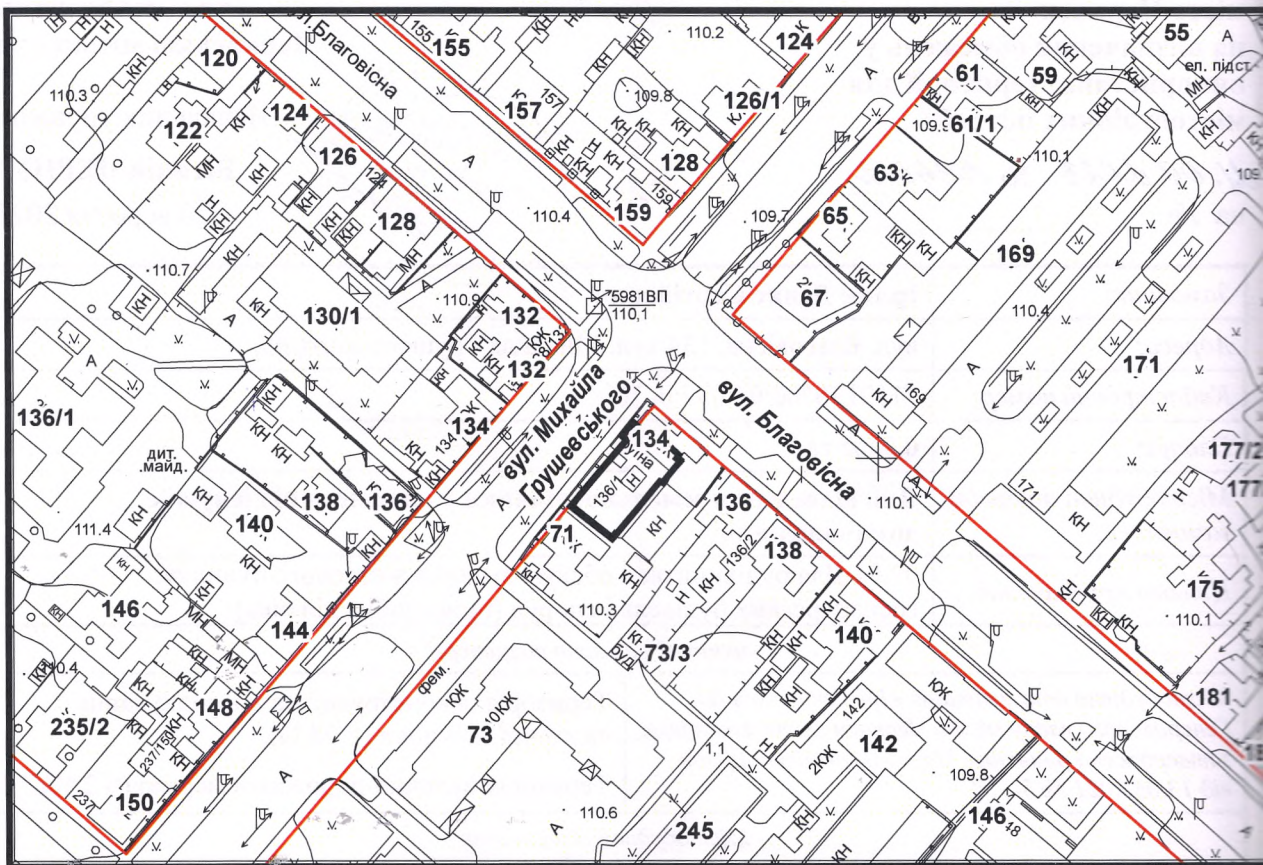

ВИКОПЮВАННЯ

з плану міста Черкаси

Масштаб: 1:200

з містобудівної документації
"Внесення змін до генерального плану міста Черкаси (Актуалізація)"

Масштаб: 1:500