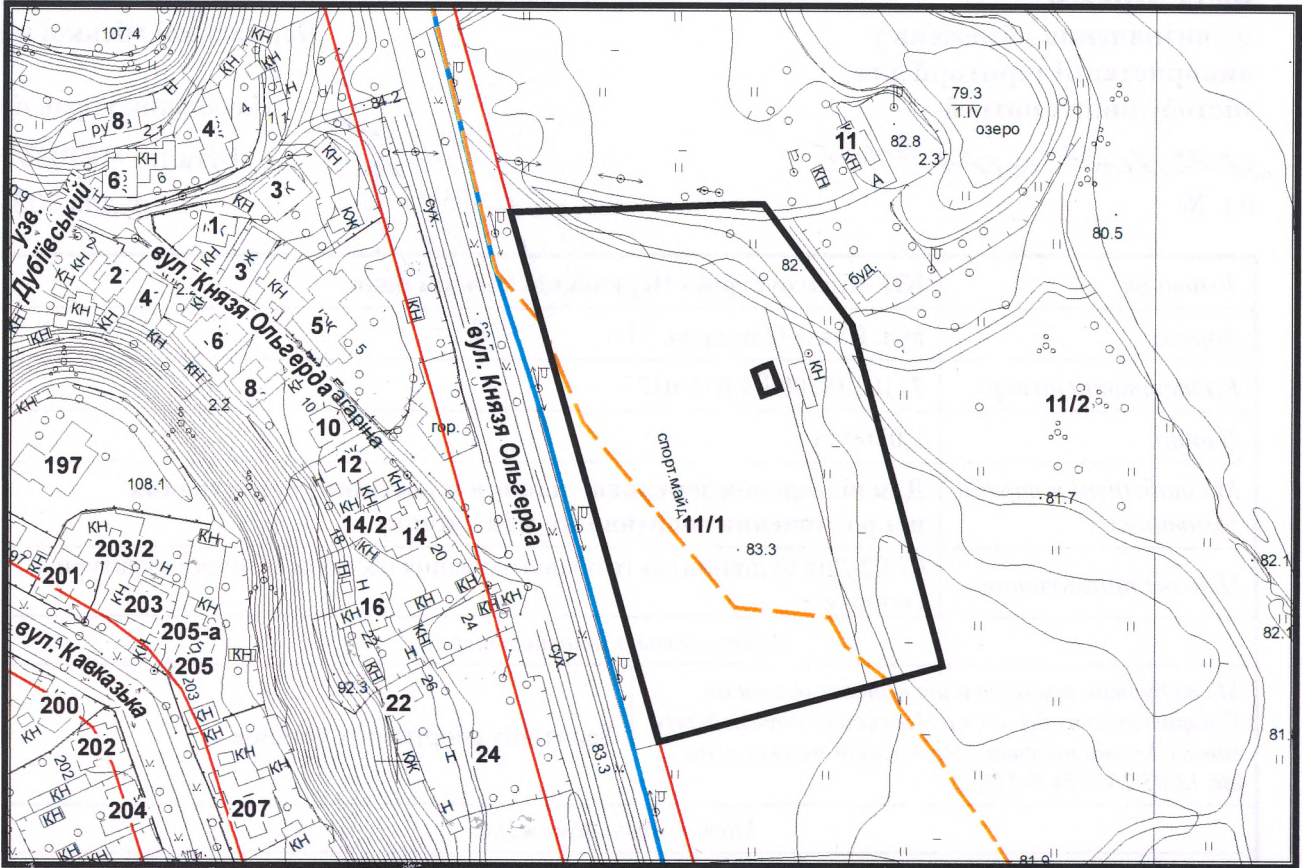

з плану міста Черкаси

Масштаб: 1:2 000

з містобудівної документації "Внесення змін до генерального плану міста Черкаси (Актуалізація)"

Масштаб: 1:5 000