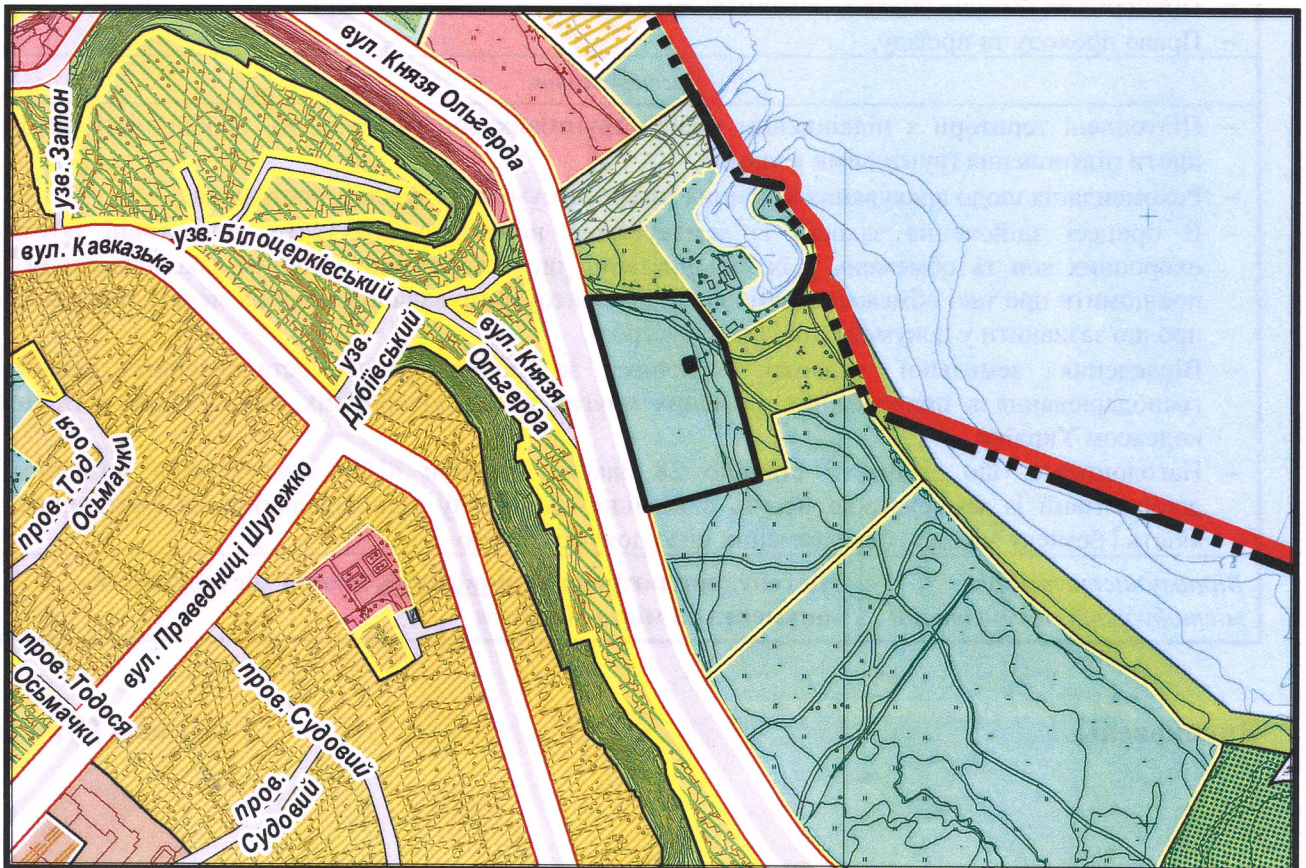

з плану міста Черкаси

Масштаб: 1:2 000

з містобудівної документації "Внесення змін до генерального плану міста Черкаси (Актуалізація)"

Масштаб: 1:5 000