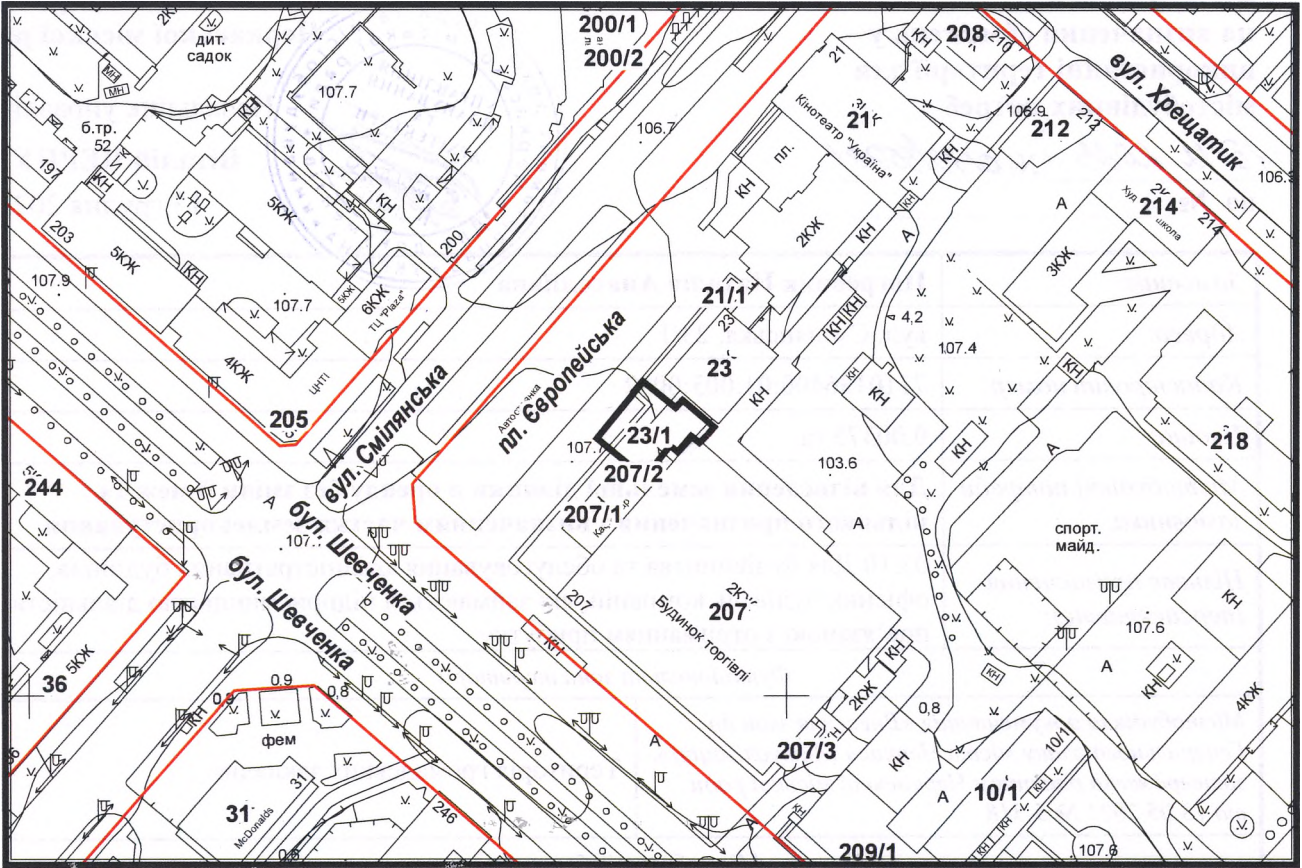

з плану міста Черкаси

Масштаб: 1:2 000

з містобудівної документації "Внесення змін до генерального плану міста Черкаси (Актуалізація)"

Масштаб: 1:5 000