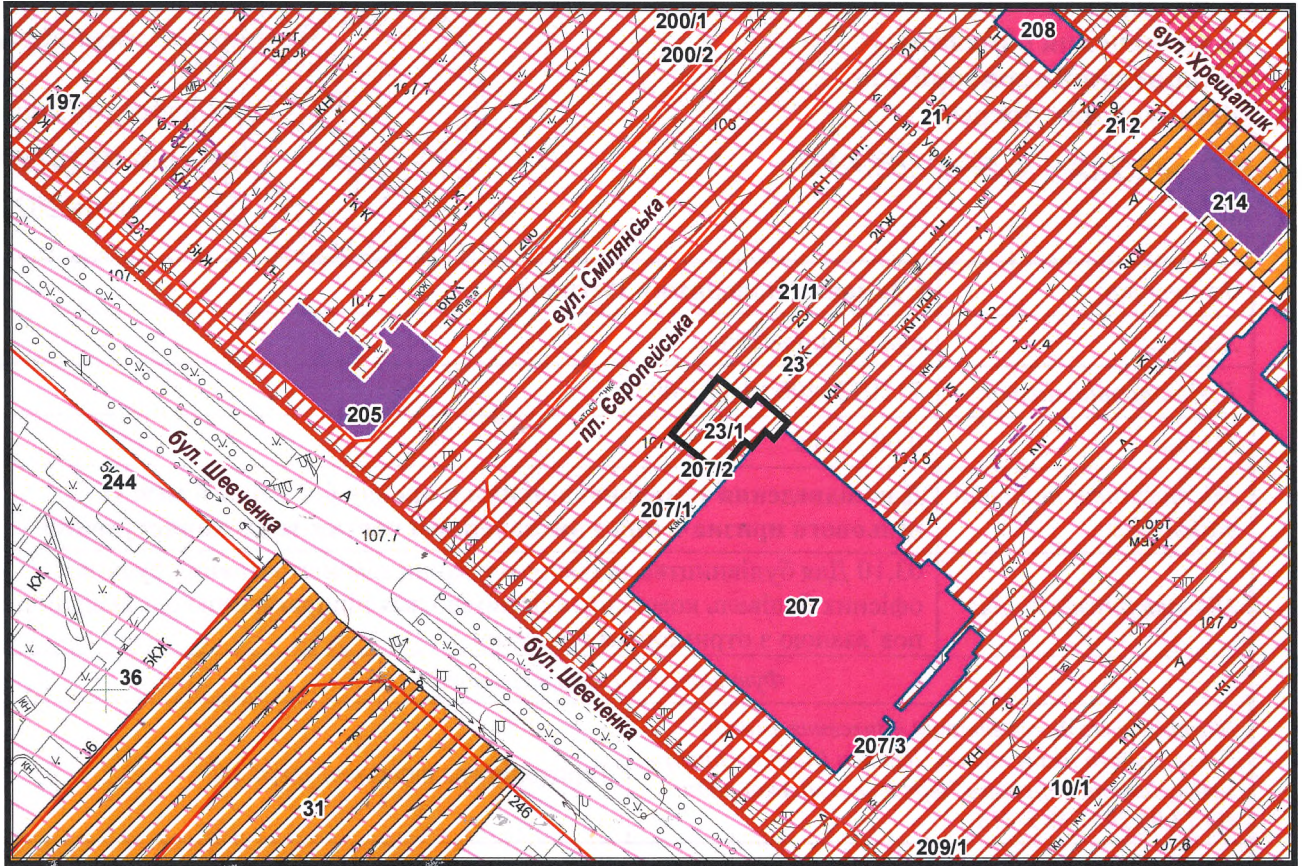

ВИКОПЮВАННЯ

з плану міста Черкаси

Масштаб: 1:2 000

з містобудівної документації
"Внесення змін до генерального плану міста Черкаси (Актуалізація)"

Масштаб: 1:5 000