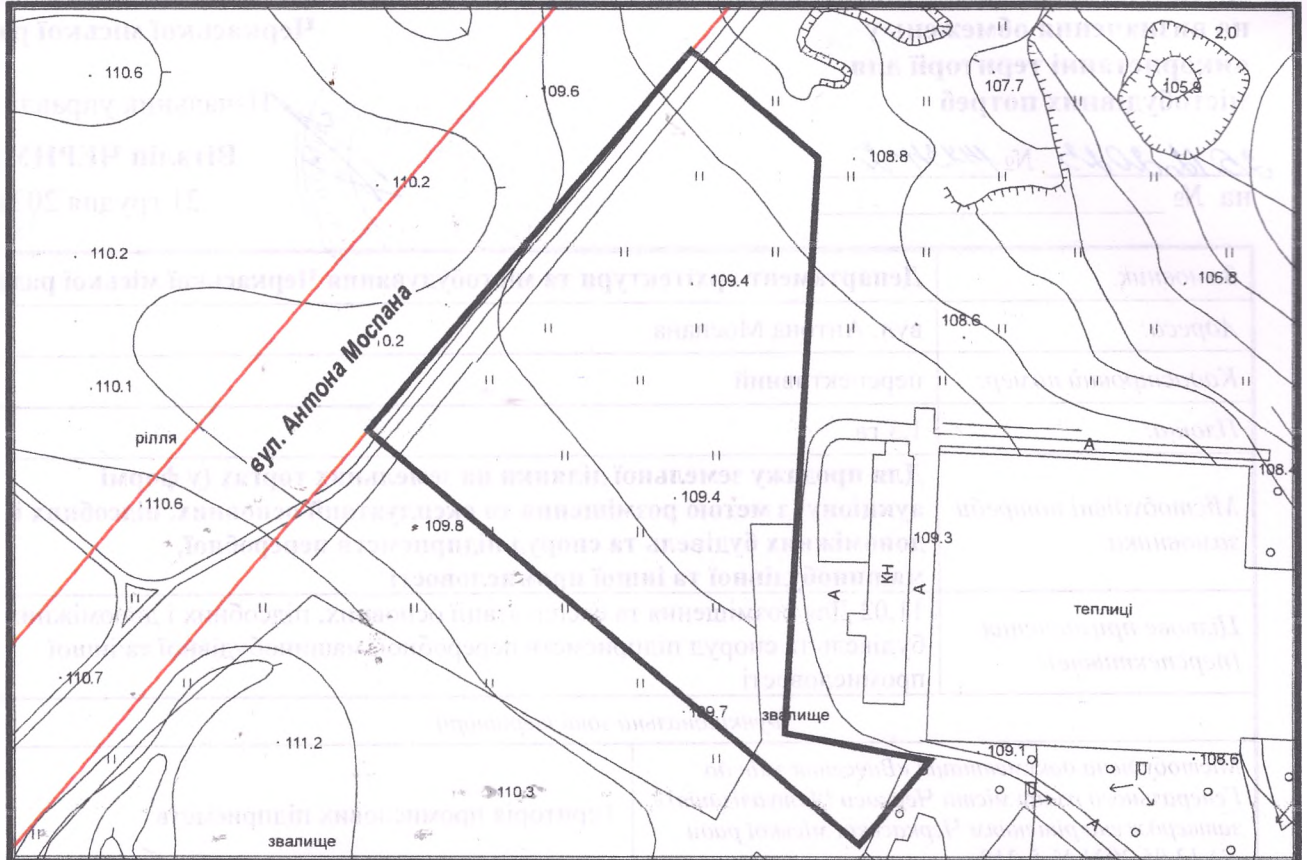

ВИКОПЮВАННЯ

з плану міста Черкаси

Масштаб: 1:2 000

з містобудівної документації
"Внесення змін до генерального плану міста Черкаси (Актуалізація)"

Масштаб: 1:5 000