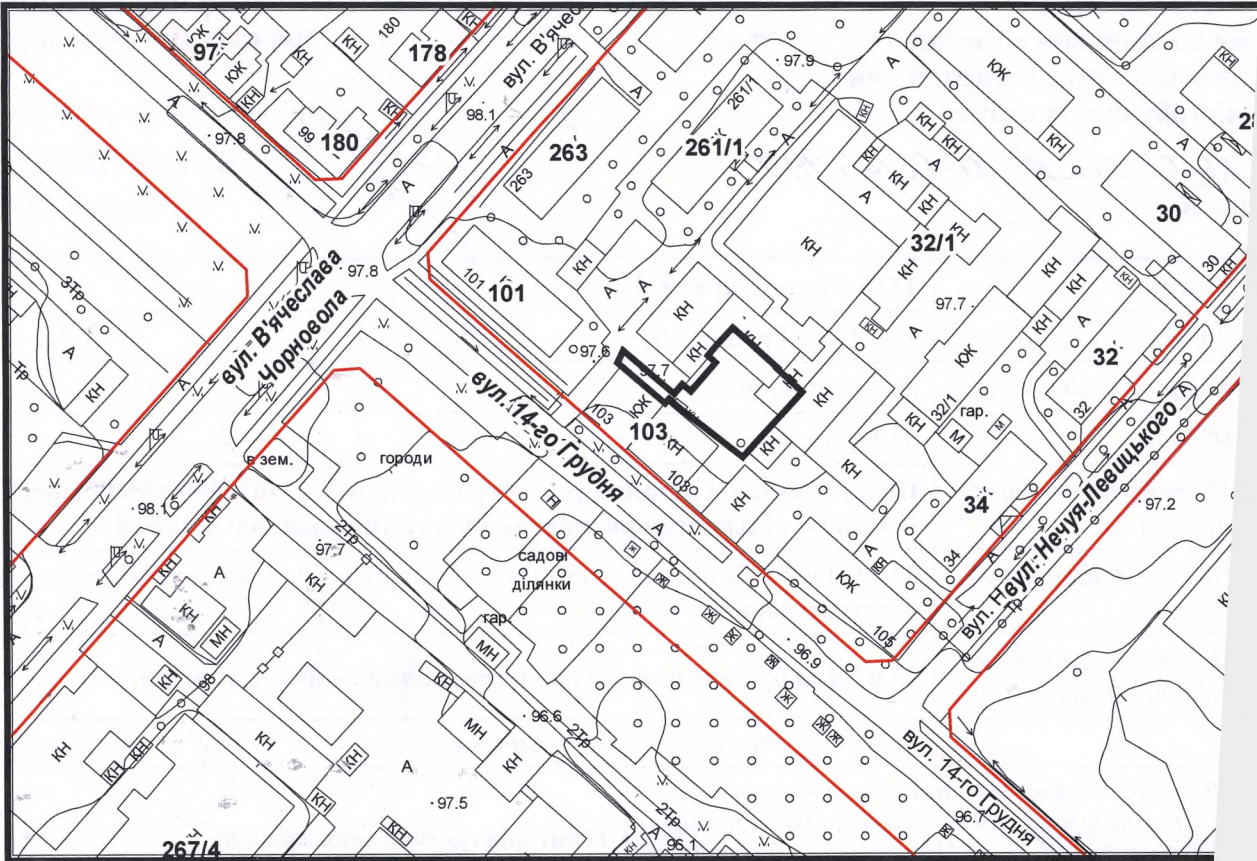

ВИКОПІЮВАННЯ

з плану міста Черкаси

Масштаб:

з містобудівної документації
"Внесення змін до генерального плану міста Черкаси (Актуалізація)"

Масш