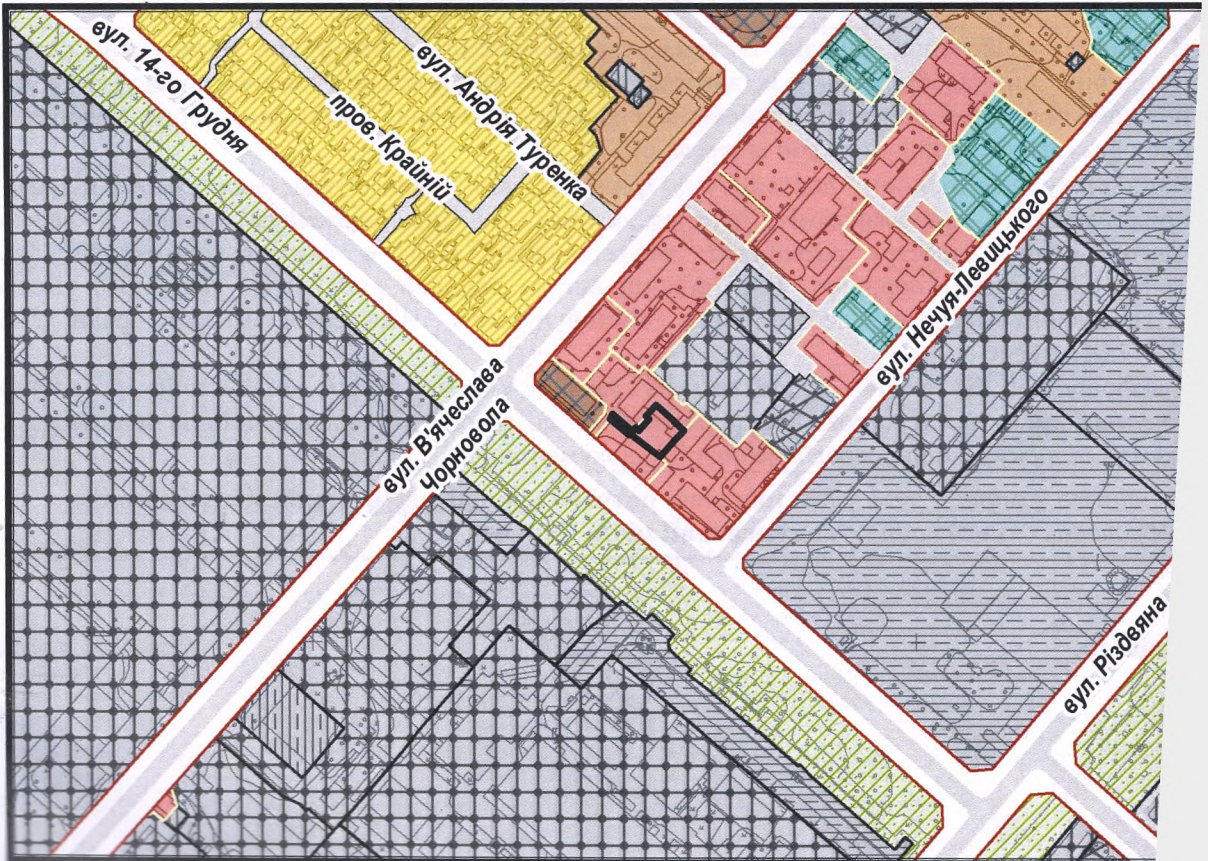

ВИКОПІЮВАННЯ

з плану міста Черкаси

Масштаб:

з містобудівної документації
"Внесення змін до генерального плану міста Черкаси (Актуалізація)"

Масш