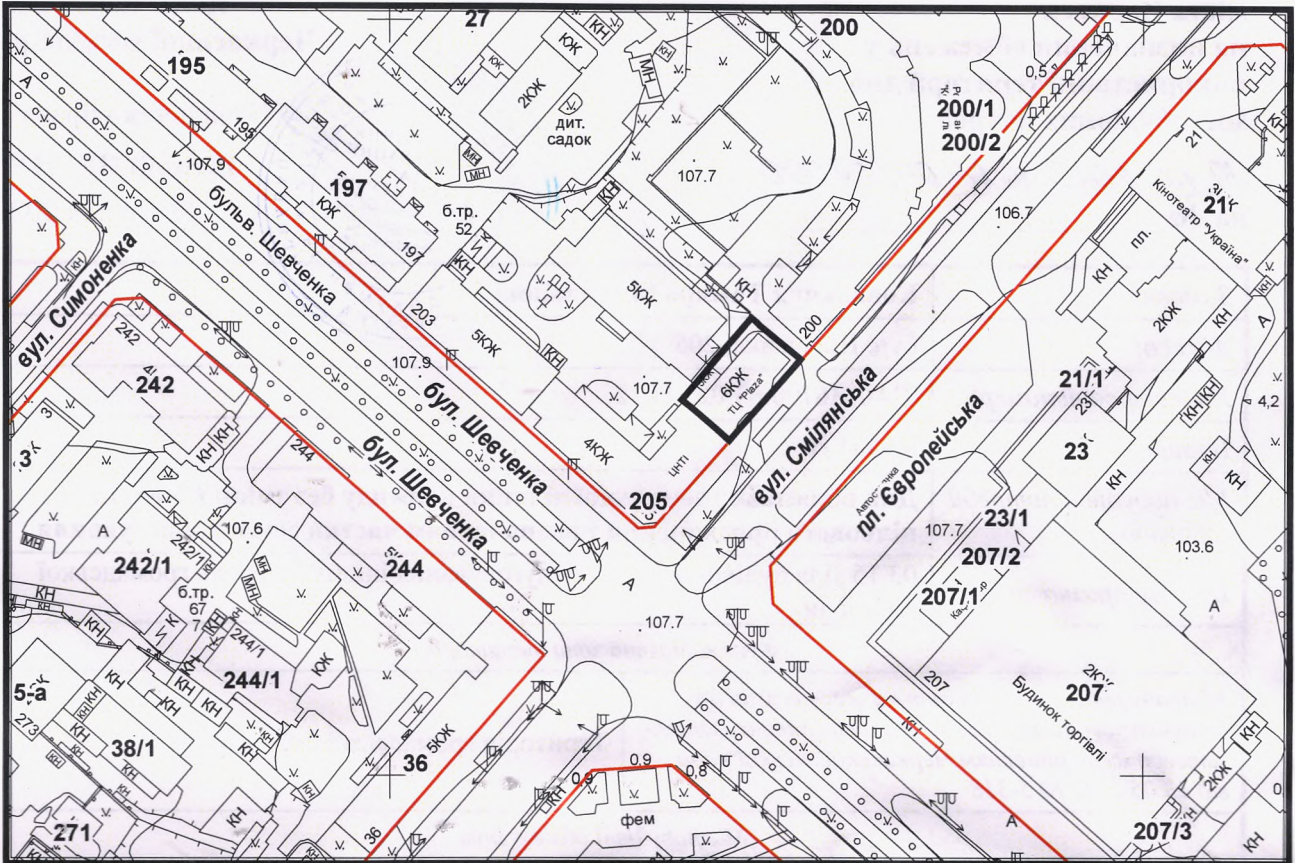

ВИКОПЮВАННЯ

з плану міста Черкаси

Масштаб: 1:2 000

з містобудівної документації
"Внесення змін до генерального плану міста Черкаси (Актуалізація)"

Масштаб: 1:5 000