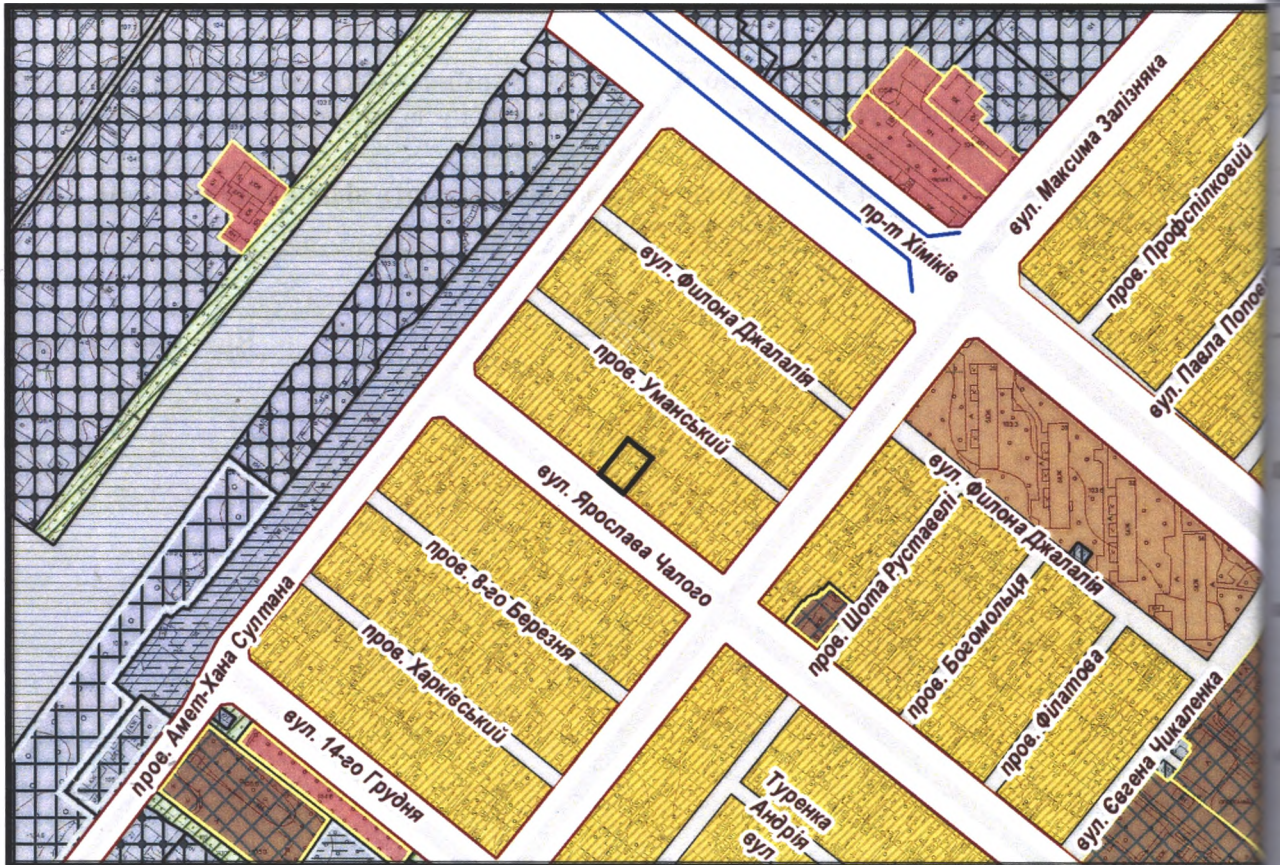

ВИКОПЮВАННЯ

з плану міста Черкаси

Масштаб: 1:2 000

з містобудівної документації
"Внесення змін до генерального плану міста Черкаси (Актуалізація)"

Масштаб: 1:5 000