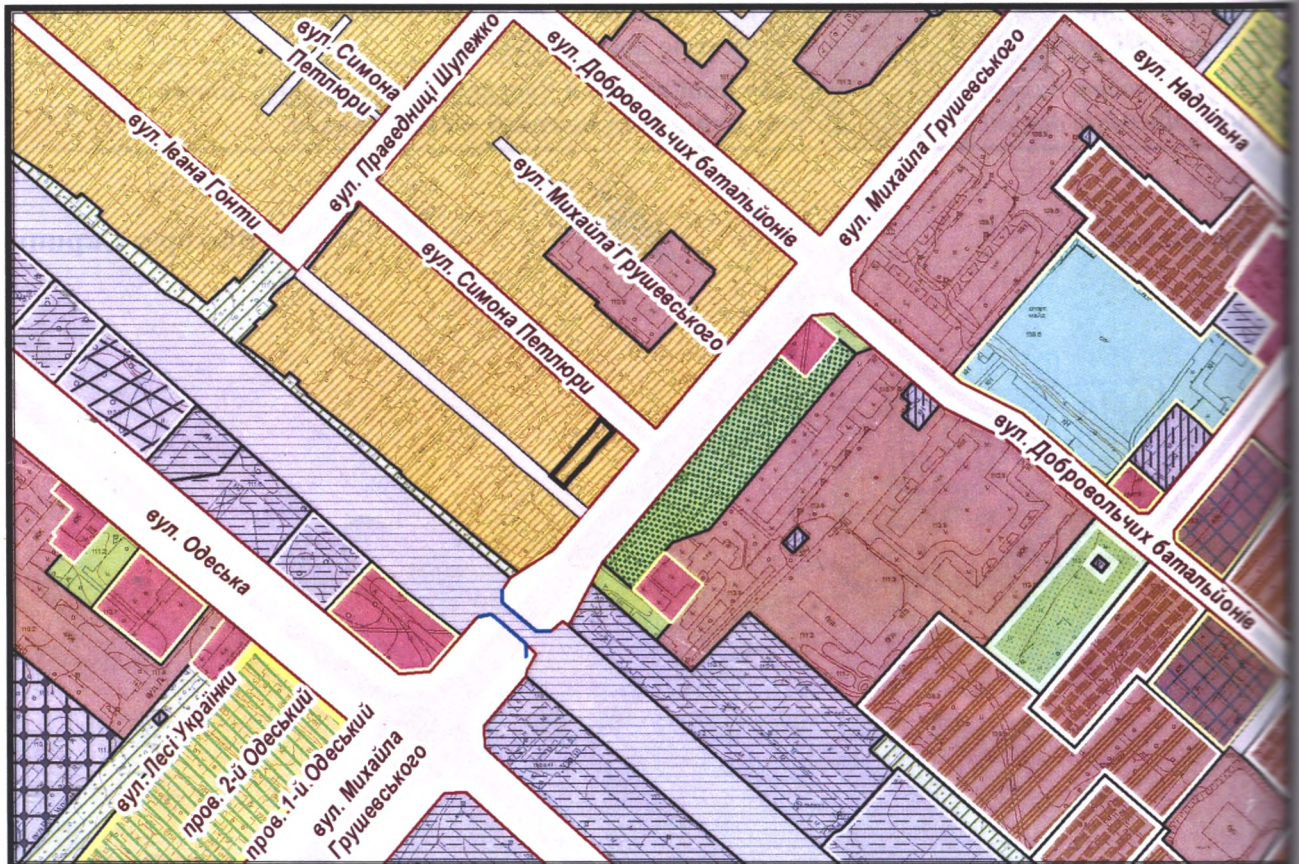

з плану міста Черкаси

Масштаб: 1:2 000

з містобудівної документації
"Внесення змін до генерального плану міста Черкаси (Актуалізація)"

Масштаб: 1:5 000