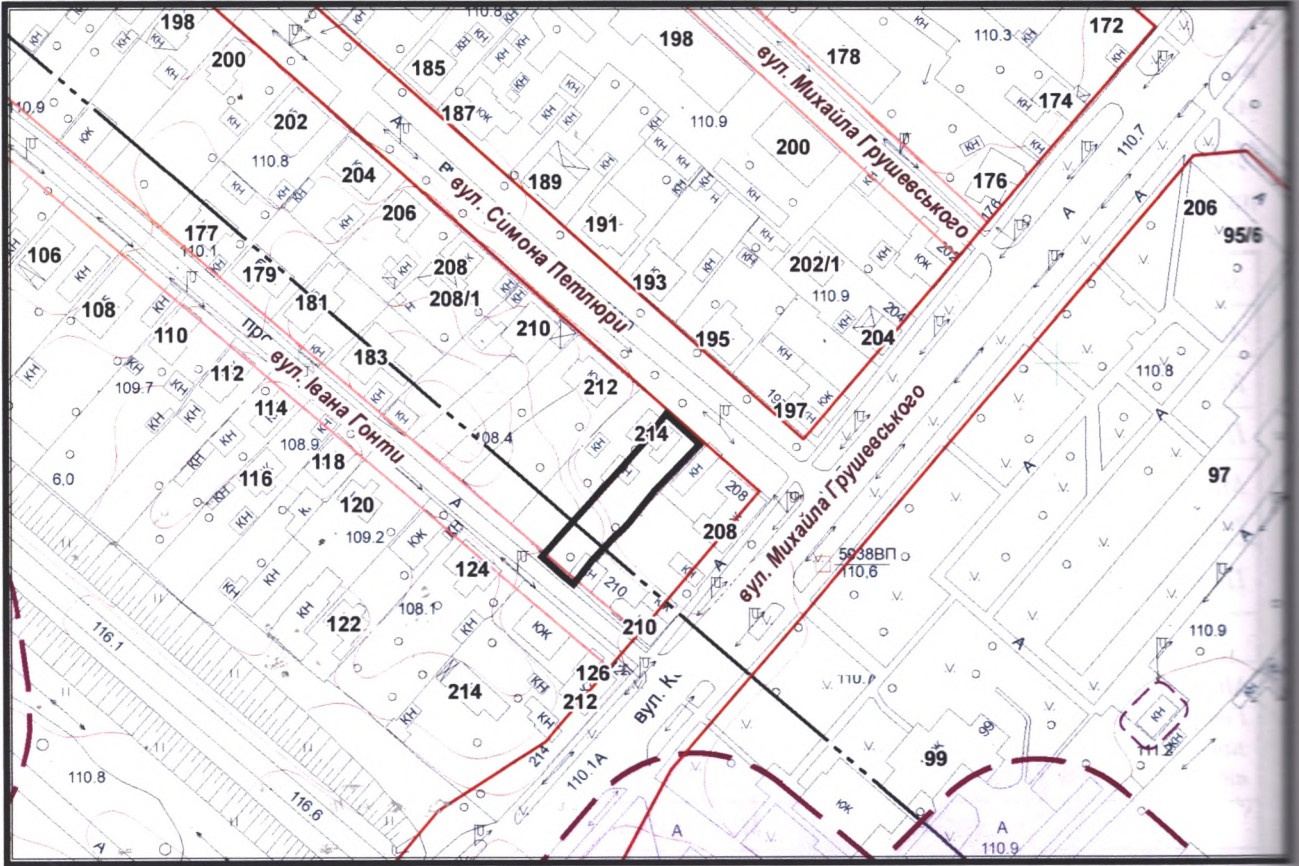

з плану міста Черкаси

Масштаб: 1:2 000

з містобудівної документації
"Внесення змін до генерального плану міста Черкаси (Актуалізація)"

Масштаб: 1:5 000