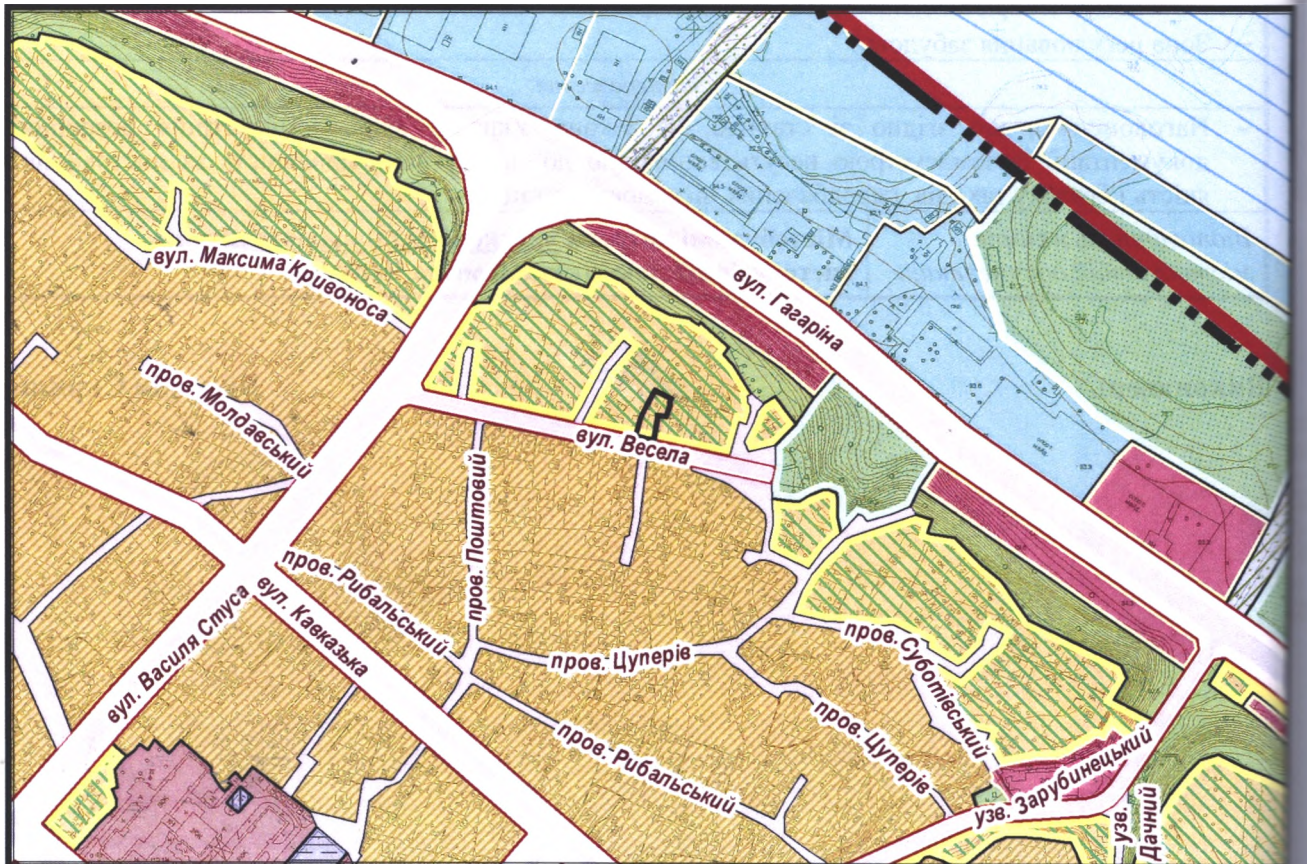

з плану міста Черкаси

Масштаб: 1:2 000

з містобудівної документації
"Внесення змін до генерального плану міста Черкаси (Актуалізація)"

Масштаб: 1:5 000