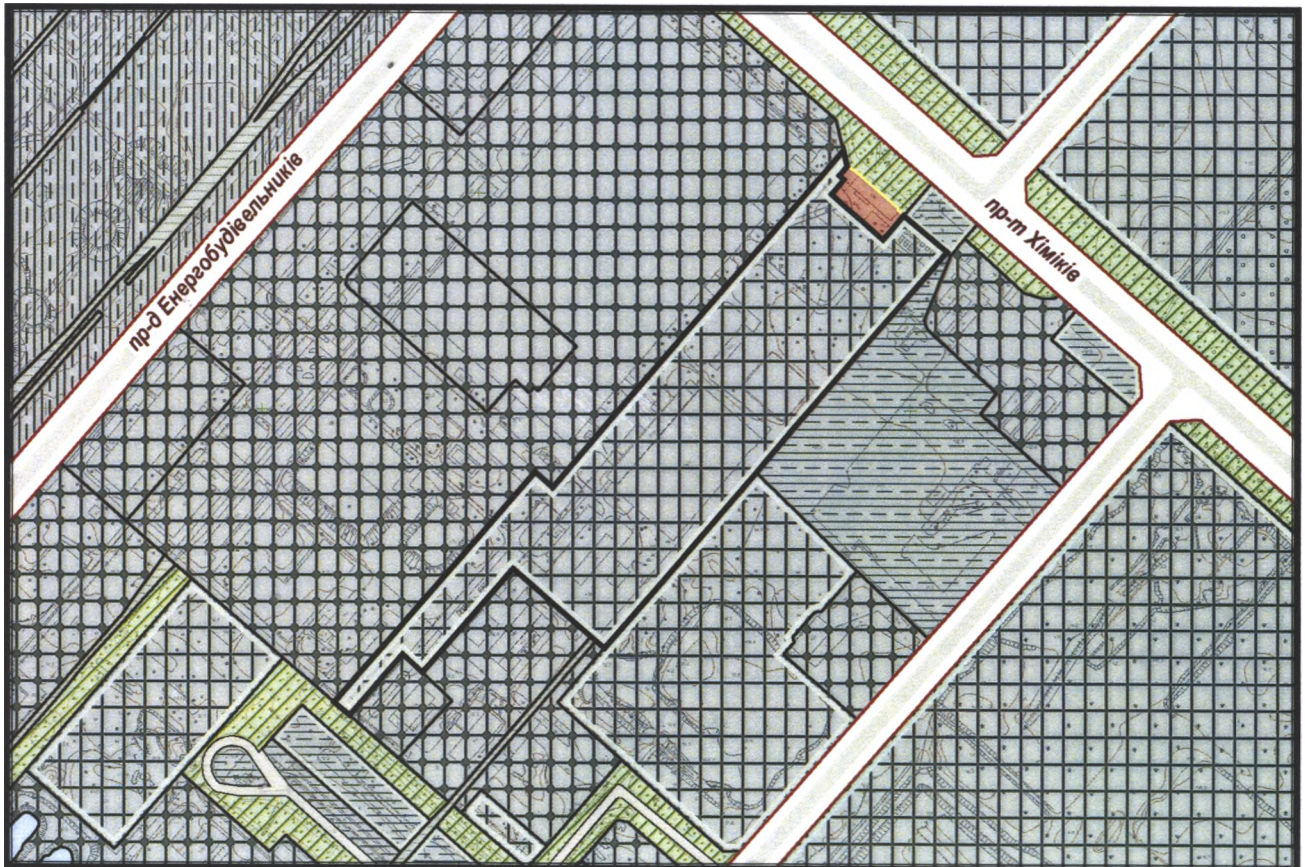

ВИКОПЮВАННЯ

з плану міста Черкаси

Масштаб: 1:5 000

з містобудівної документації
"Внесення змін до генерального плану міста Черкаси (Актуалізація)"

Масштаб: 1:7 000