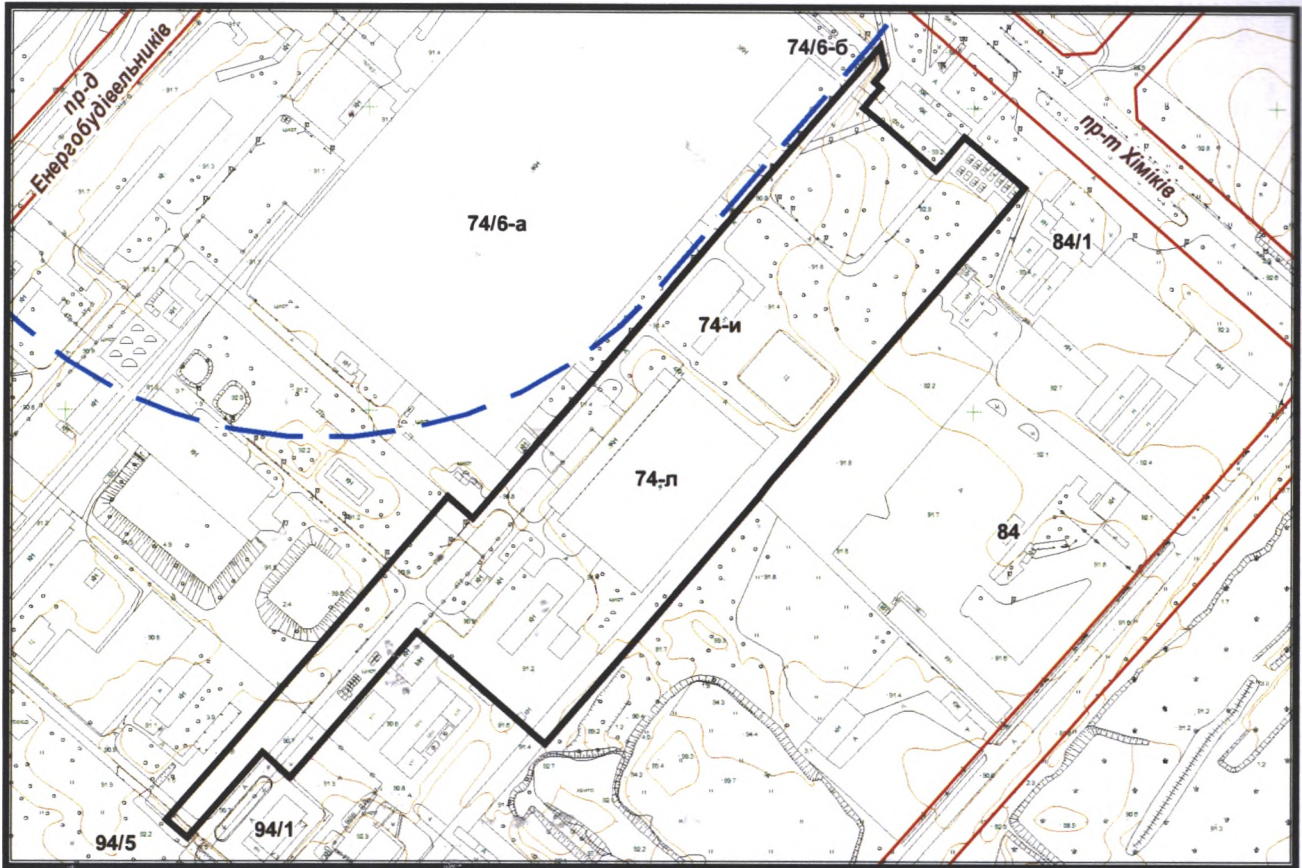

ВИКОПЮВАННЯ

з плану міста Черкаси

Масштаб: 1:5 000

з містобудівної документації
"Внесення змін до генерального плану міста Черкаси (Актуалізація)"

Масштаб: 1:7 000