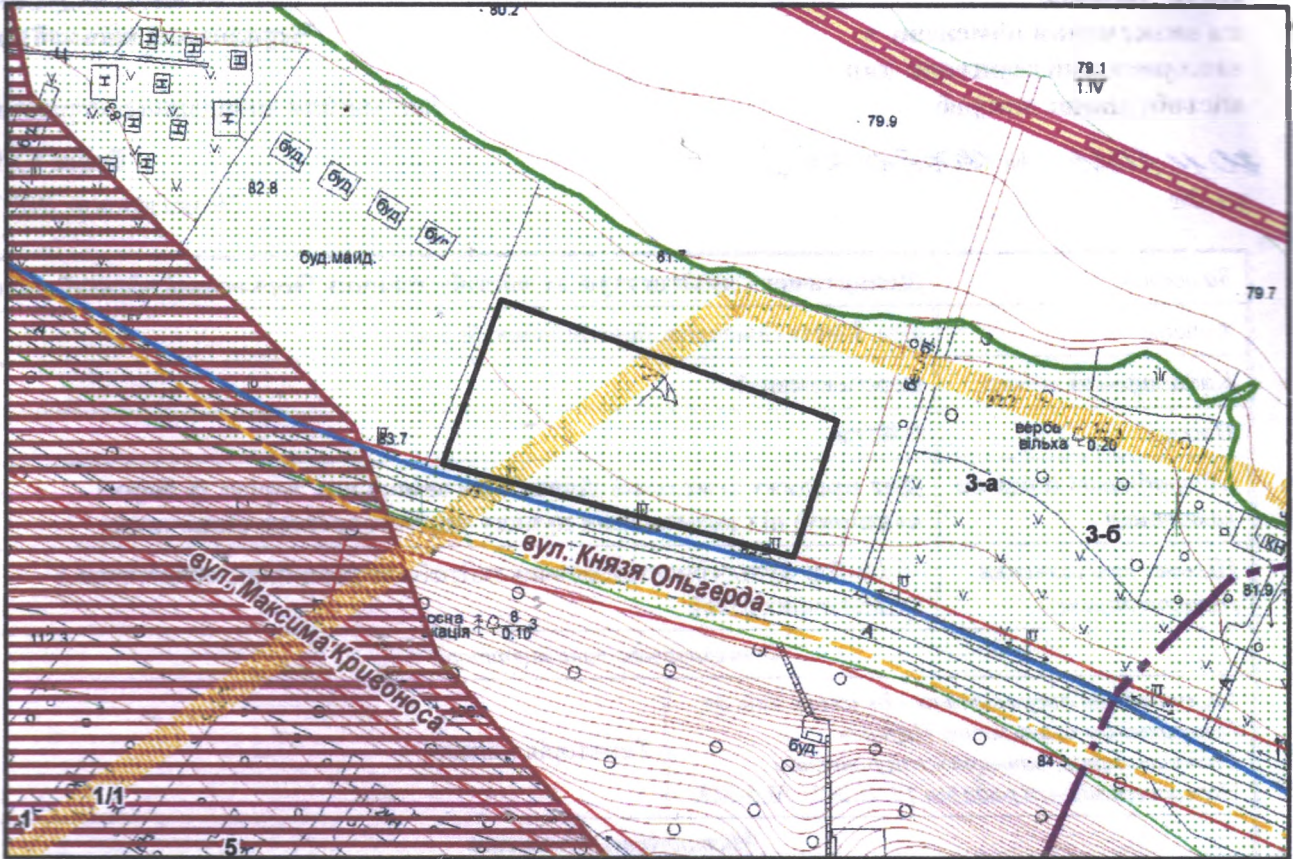

ВИКОПЮВАННЯ

з плану міста Черкаси

Масштаб: 1:2 000

з містобудівної документації
"Внесення змін до генерального плану міста Черкаси (Актуалізація)"

Масштаб: 1:5 000