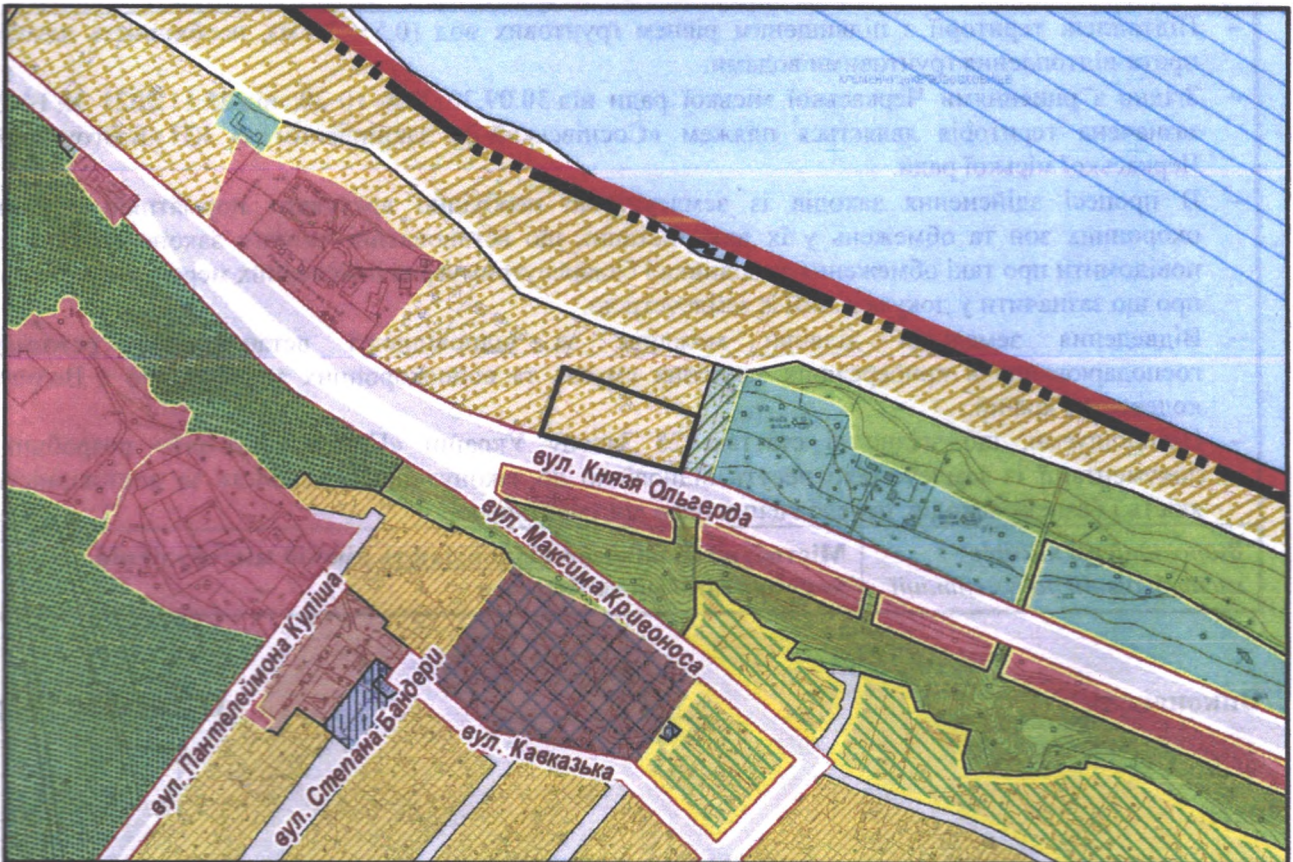

ВИКОПЮВАННЯ

з плану міста Черкаси

Масштаб: 1:2 000

з містобудівної документації
"Внесення змін до генерального плану міста Черкаси (Актуалізація)"

Масштаб: 1:5 000