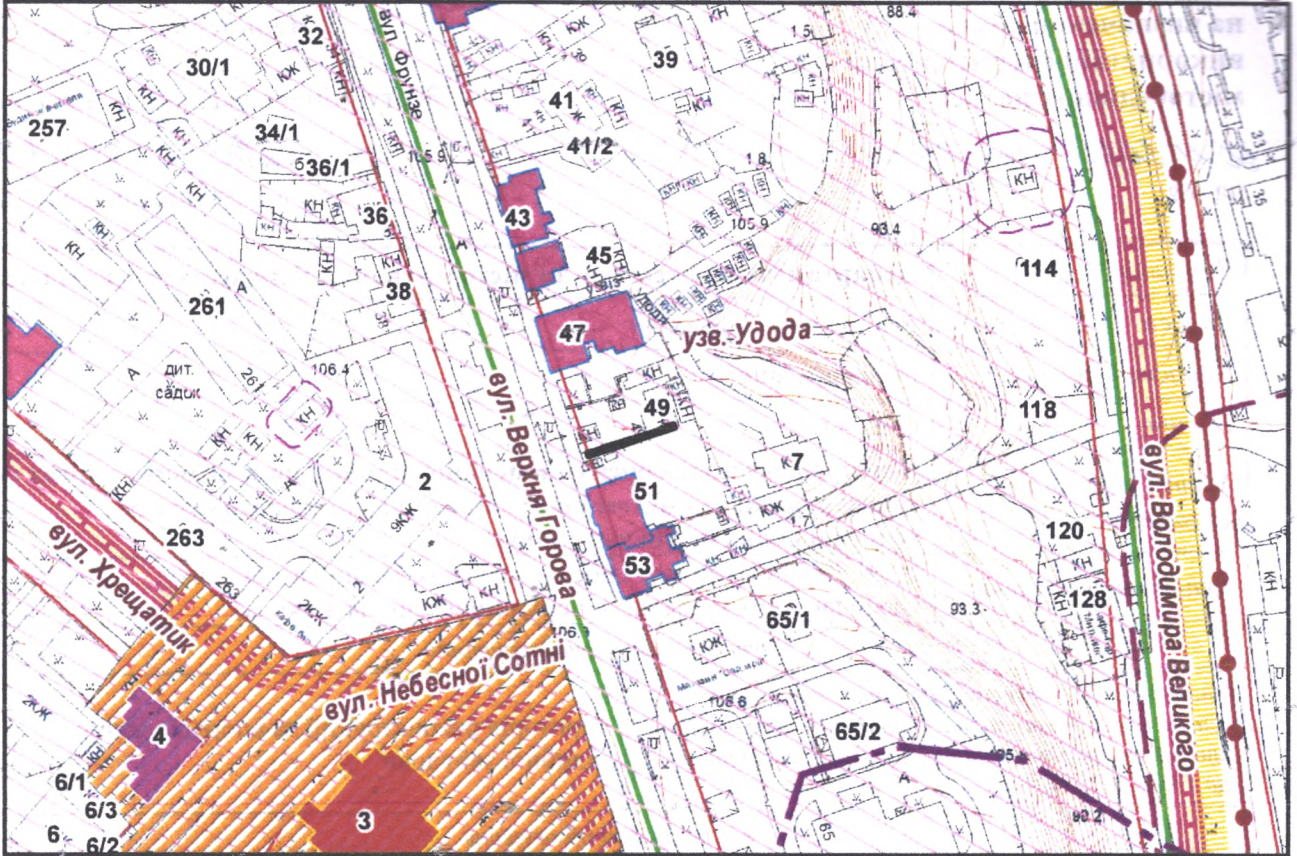

ВИКОПЮВАННЯ

з плану міста Черкаси

Масштаб: 1:2 000

з містобудівної документації
"Внесення змін до генерального плану міста Черкаси (Актуалізація)"

Масштаб: 1:5 000