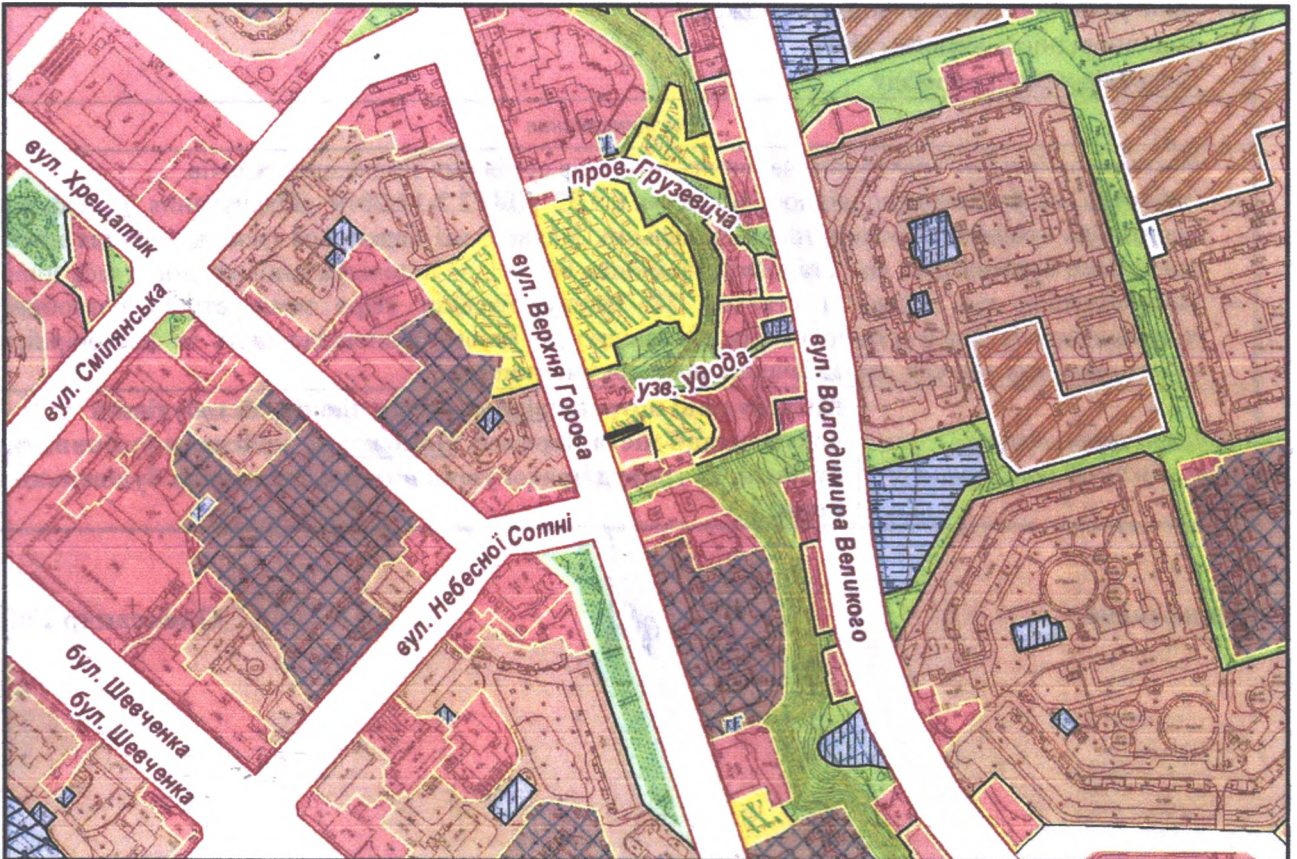

ВИКОПЮВАННЯ

з плану міста Черкаси

Масштаб: 1:2 000

з містобудівної документації
"Внесення змін до генерального плану міста Черкаси (Актуалізація)"

Масштаб: 1:5 000