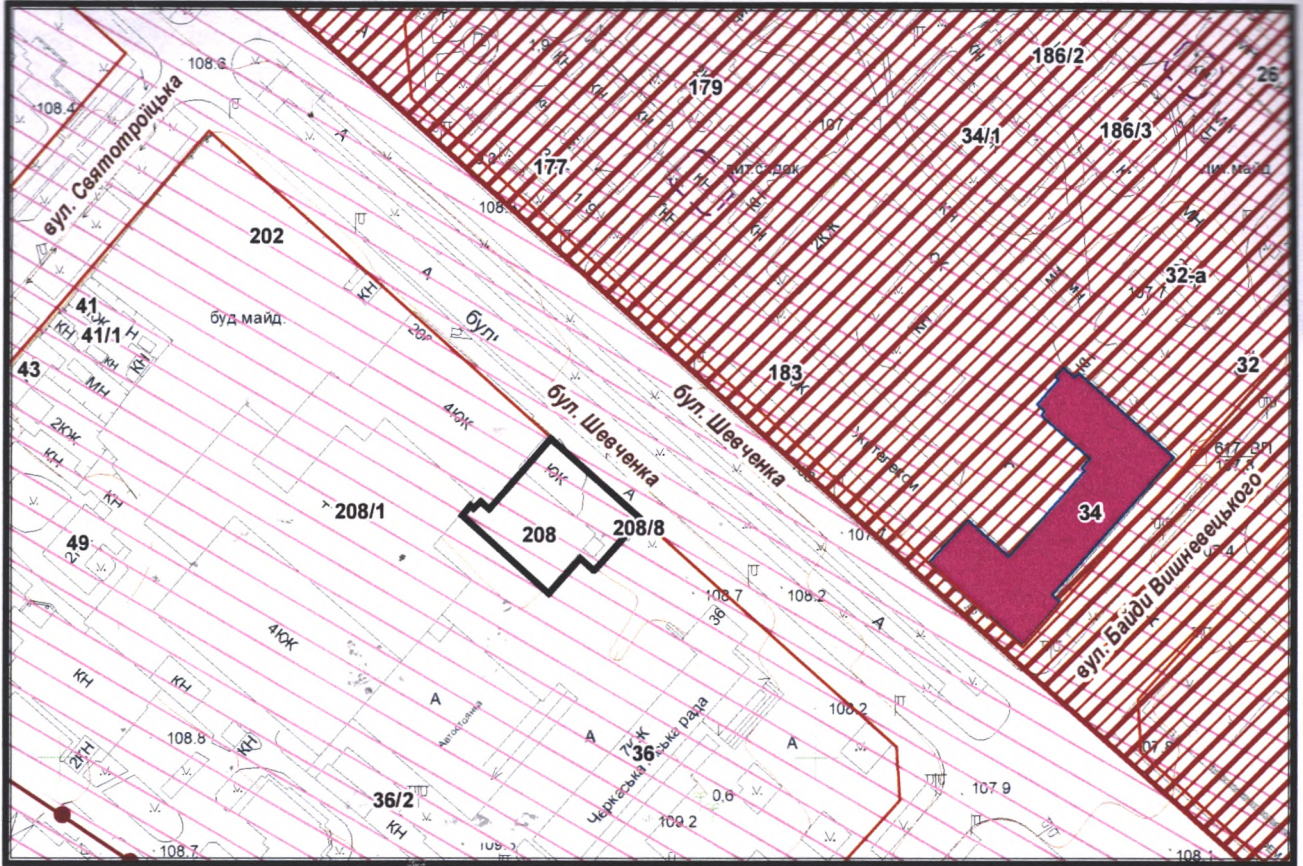

з плану міста Черкаси

Масштаб: 1:2 000

з містобудівної документації
"Внесення змін до генерального плану міста Черкаси (Актуалізація)"

Масштаб: 1:5 000