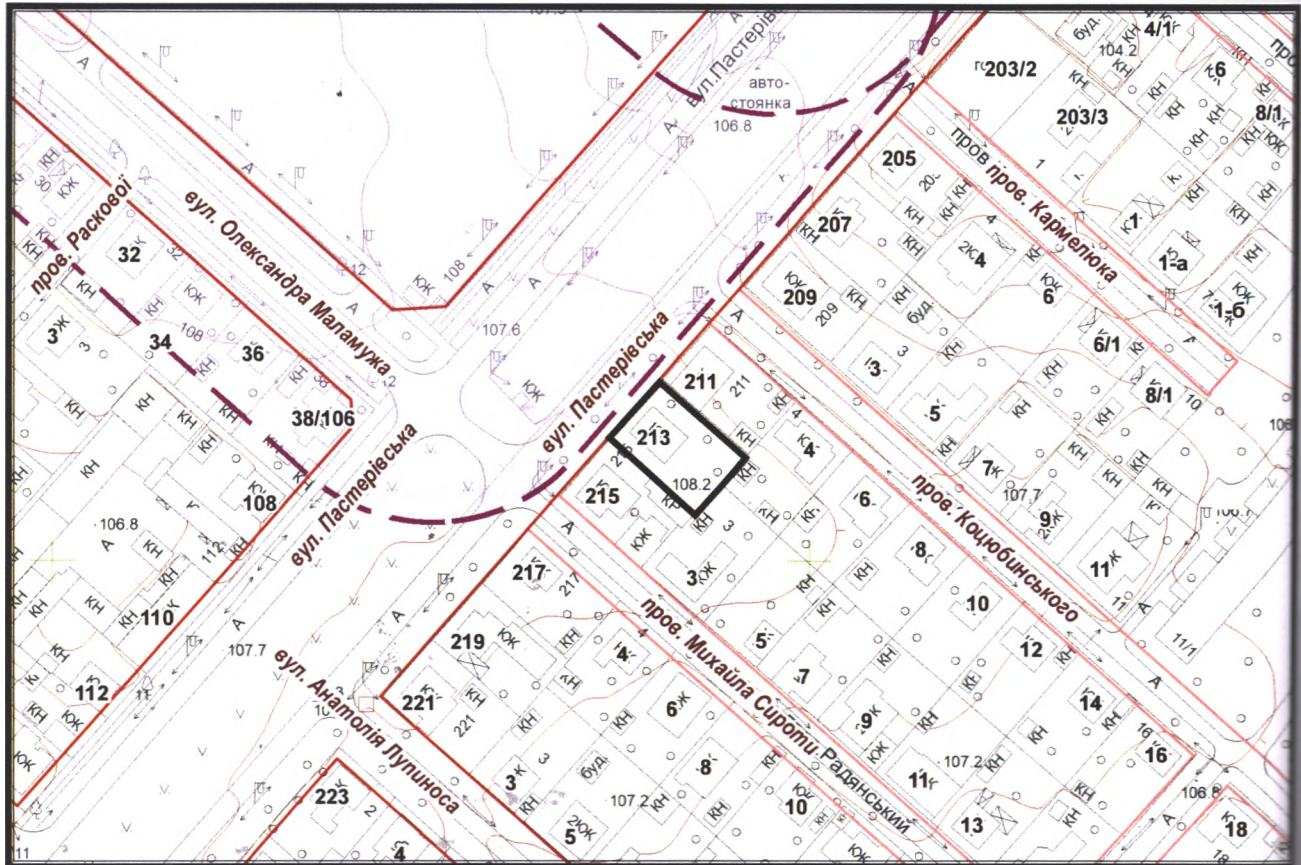

ВИКОПЮВАННЯ

з плану міста Черкаси

Масштаб: 1:2 000

з містобудівної документації
"Внесення змін до генерального плану міста Черкаси (Актуалізація)"

Масштаб: 1:5 000