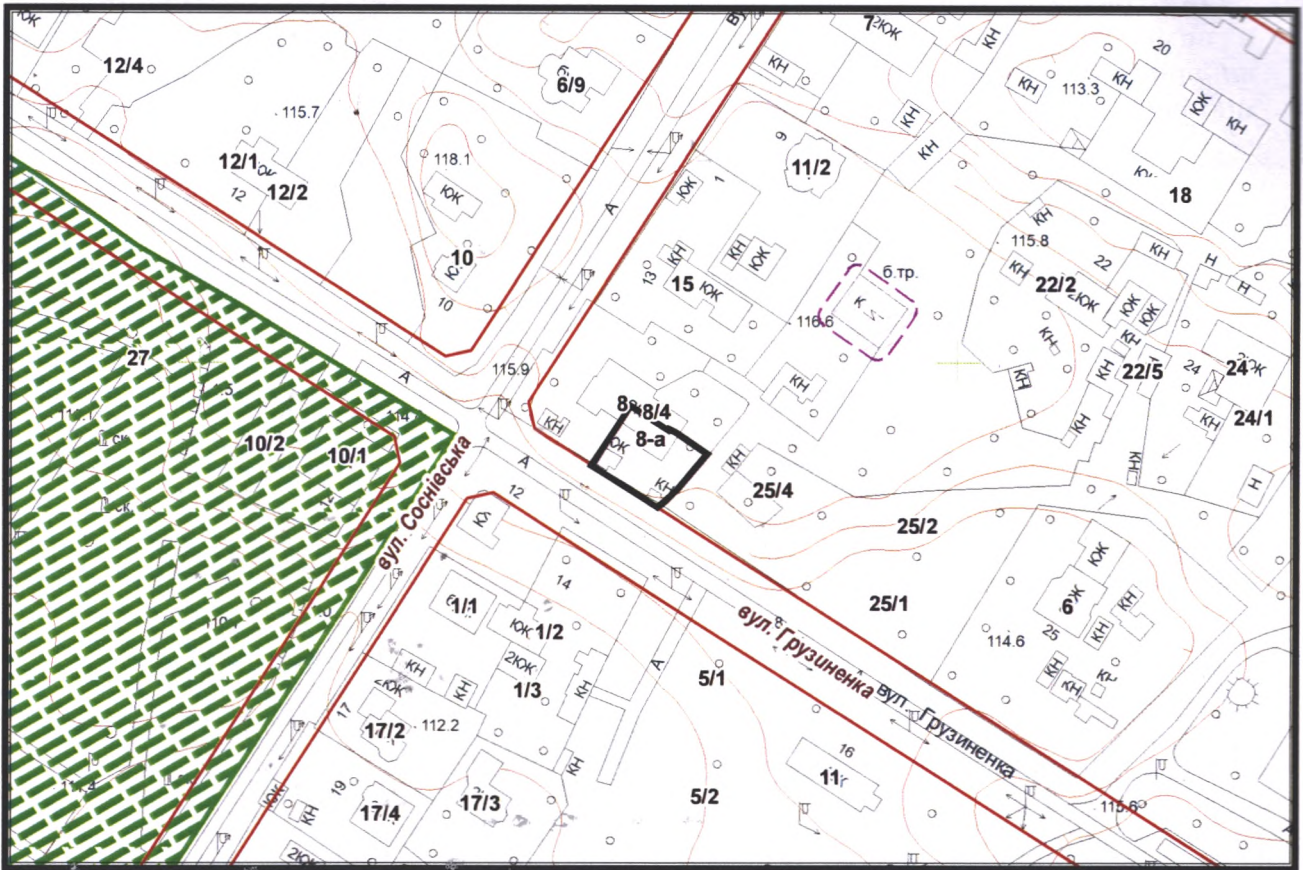

ВИКОПЮВАННЯ

ТЕОПТАБ

з плану міста Черкаси

Масштаб: 1:2 000

з містобудівної документації
"Внесення змін до генерального плану міста Черкаси (Актуалізація)"

Масштаб: 1:5 000