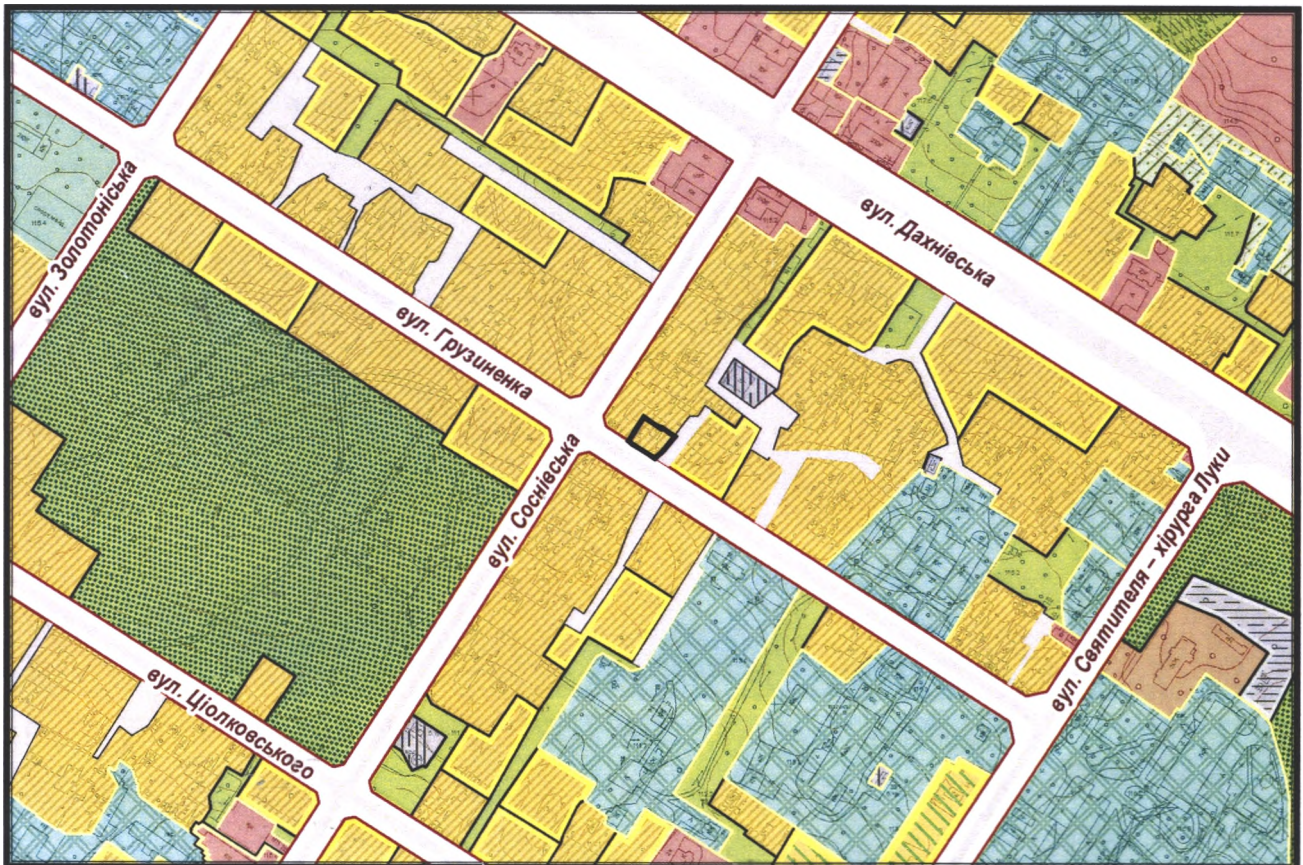

ВИКОПЮВАННЯ

ТЕОПТАБ

з плану міста Черкаси

Масштаб: 1:2 000

з містобудівної документації
"Внесення змін до генерального плану міста Черкаси (Актуалізація)"

Масштаб: 1:5 000