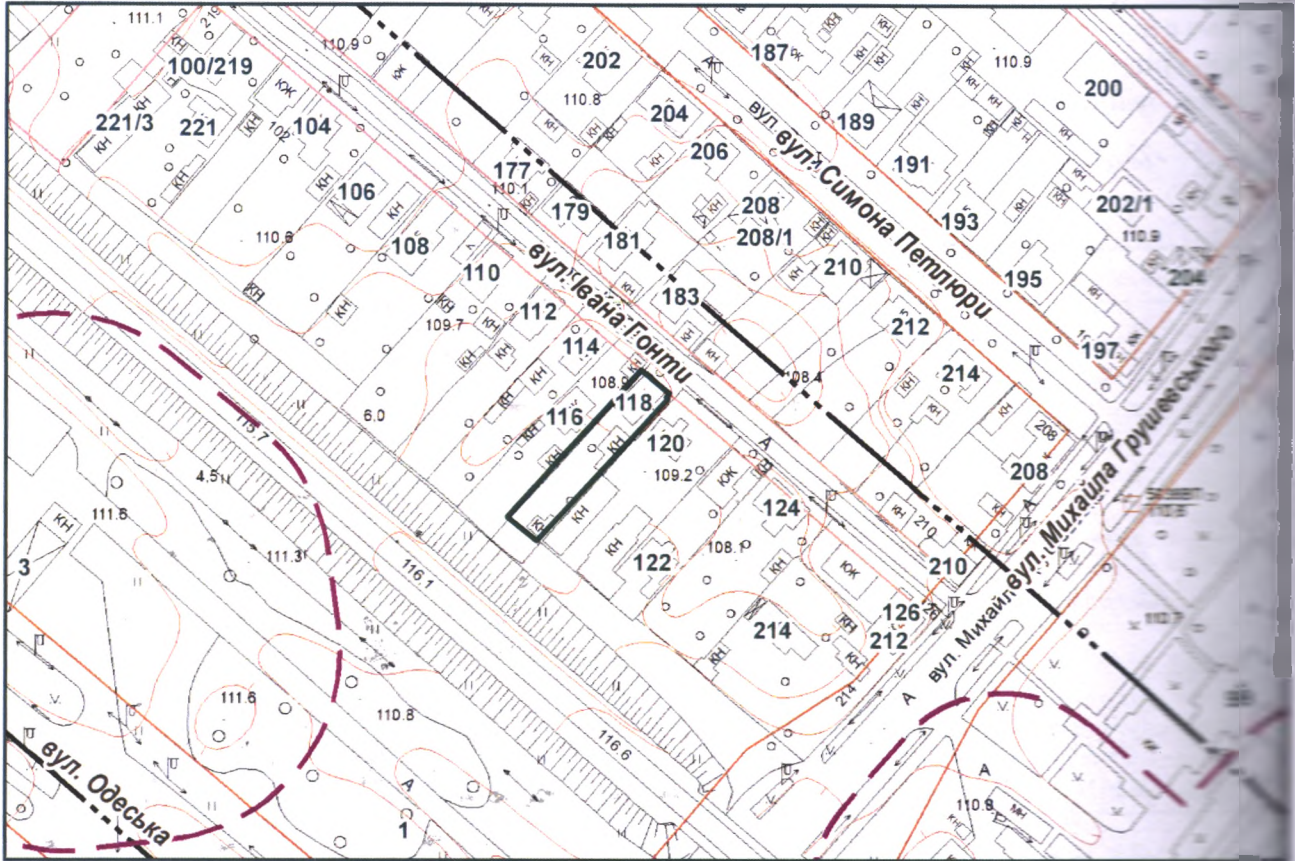

ВИКОПЮВАННЯ

з плану міста Черкаси

Maptime

з містобудівної документації
"Внесення змін до генерального плану міста Черкаси (Актуалізація)"