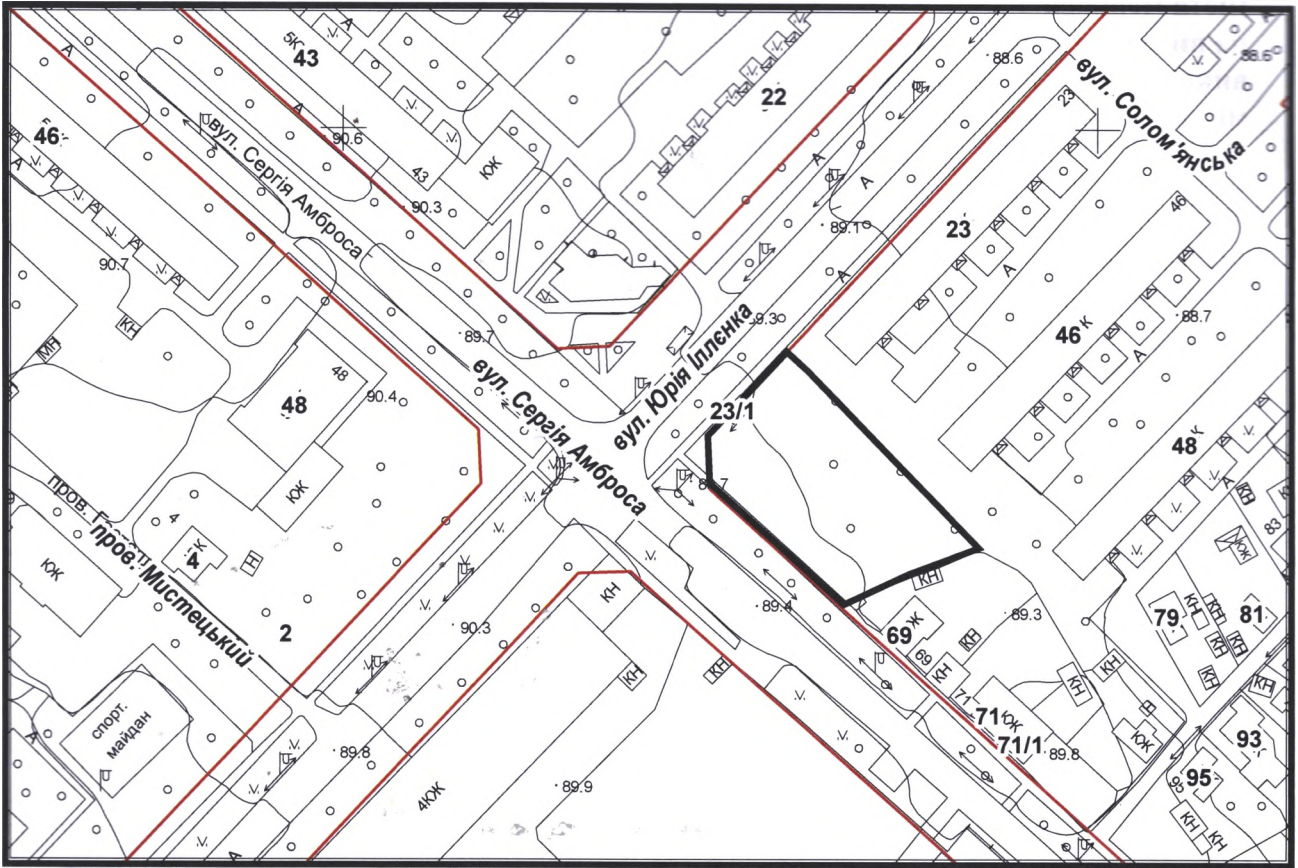

ВИКОПЮВАННЯ

ТЕОПОРТАЛ

з плану міста Черкаси

Масштаб: 1:2 000

з містобудівної документації
"Внесення змін до генерального плану міста Черкаси (Актуалізація)"

Масштаб: 1:5 000