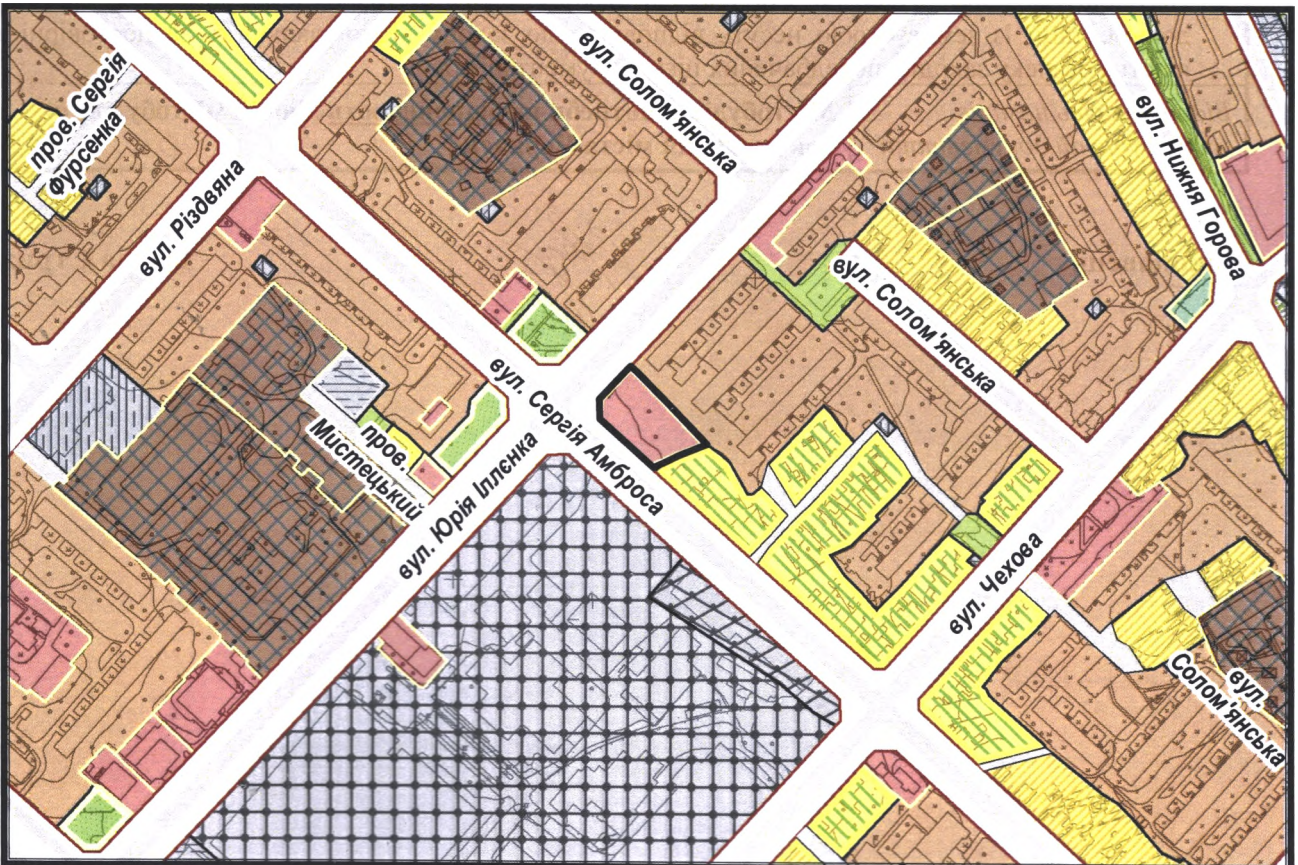

ВИКОПЮВАННЯ

ТЕОПОРТАЛ

з плану міста Черкаси

Масштаб: 1:2 000

з містобудівної документації
"Внесення змін до генерального плану міста Черкаси (Актуалізація)"

Масштаб: 1:5 000