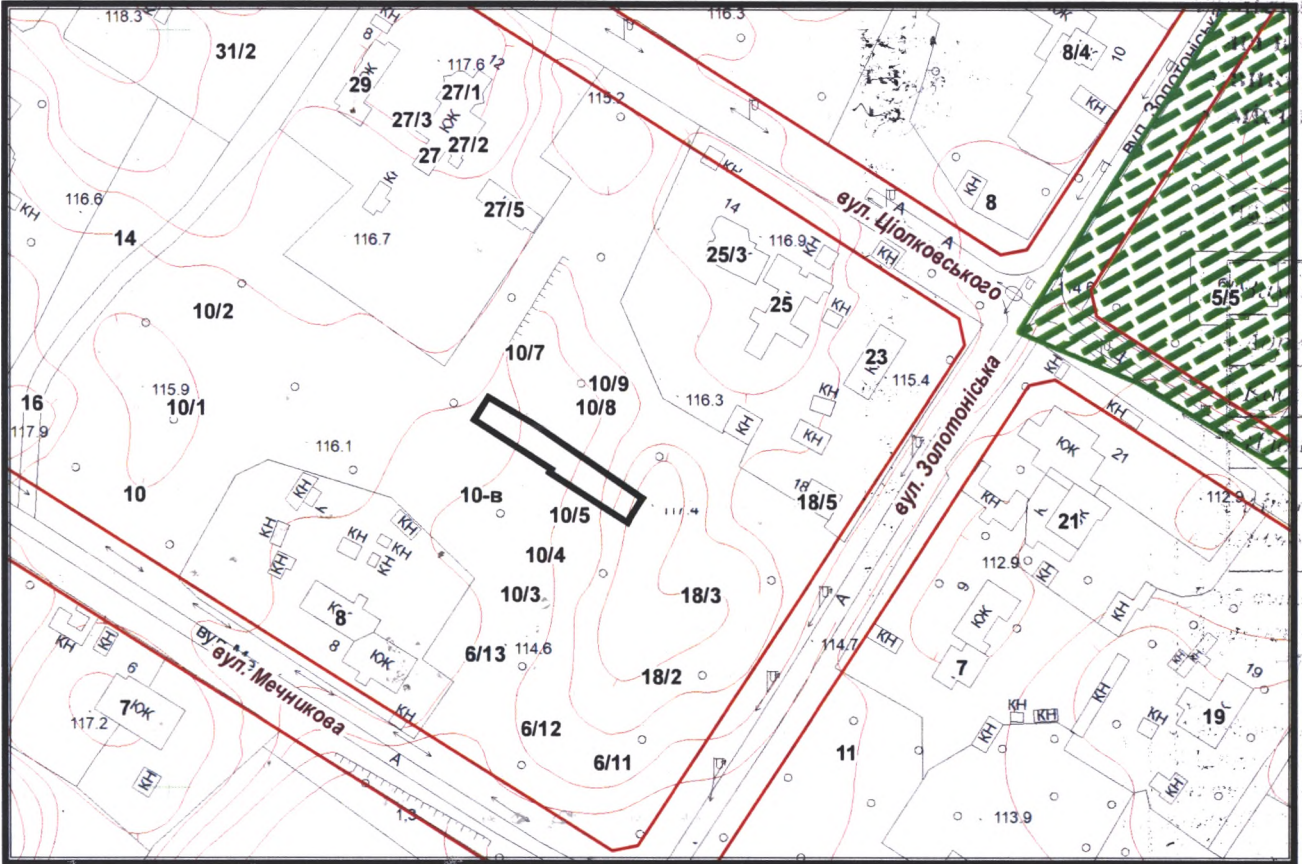

ВИКОПЮВАННЯ

з плану міста Черкаси

Масштаб: 1:2 000

з містобудівної документації
"Внесення змін до генерального плану міста Черкаси (Актуалізація)"

Масштаб: 1:5 000