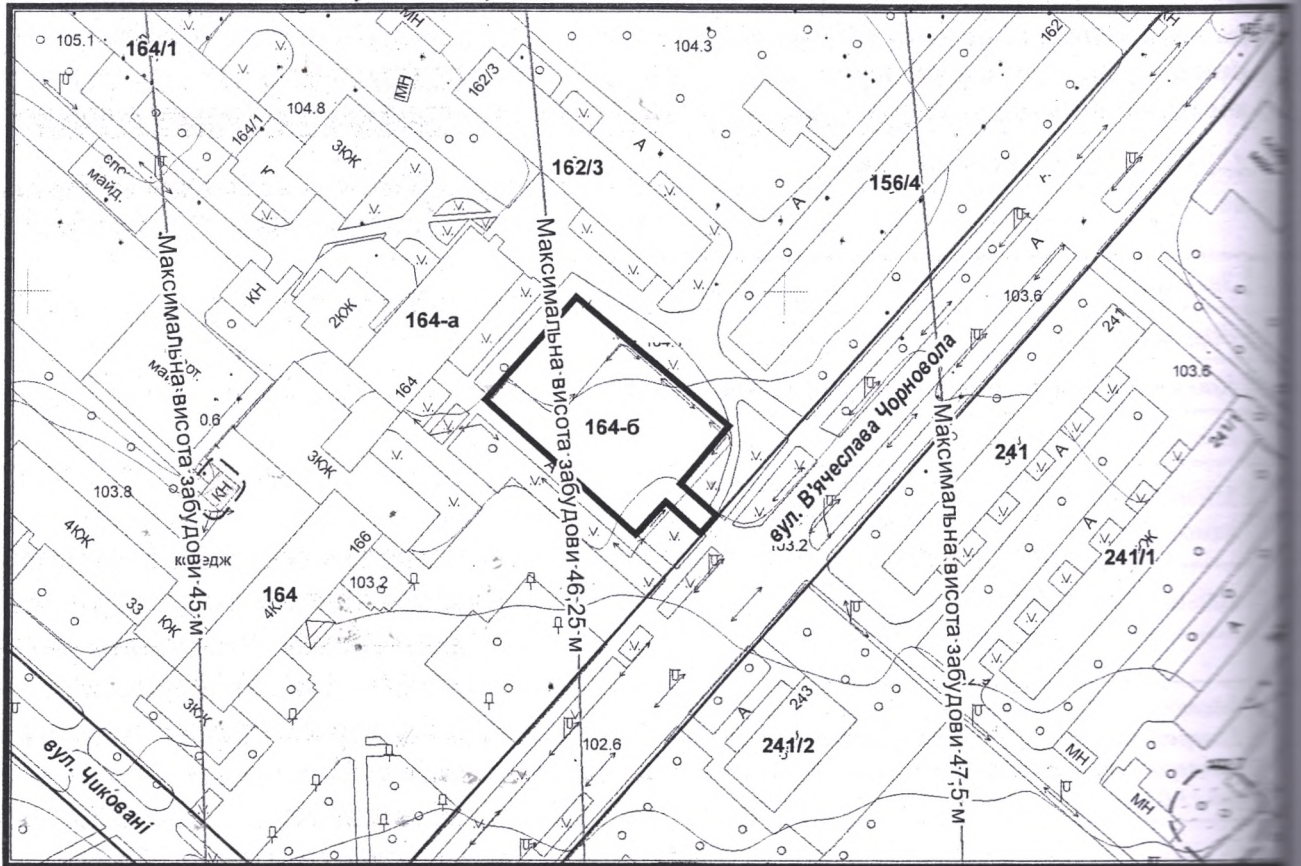

ВИКОПІЮВАННЯ

з плану міста Черкаси

Масштаб 1:200

з містобудівної документації
"Внесення змін до генерального плану міста Черкаси (Актуалізація)"

Масш