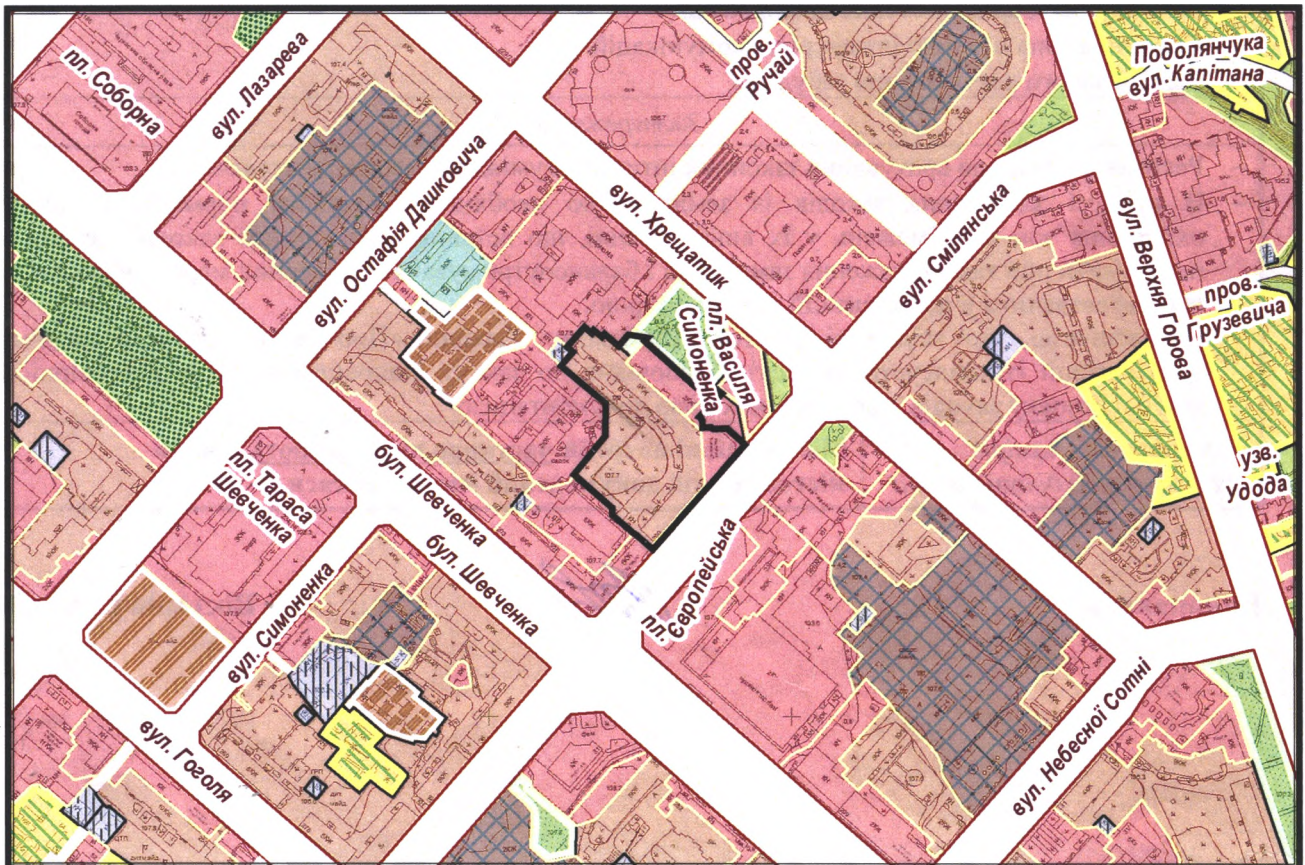

з плану міста Черкаси

Масштаб: 1:2 000

з містобудівної документації  
"Внесення змін до генерального плану міста Черкаси (Актуалізація)"

Масштаб: 1:5 000