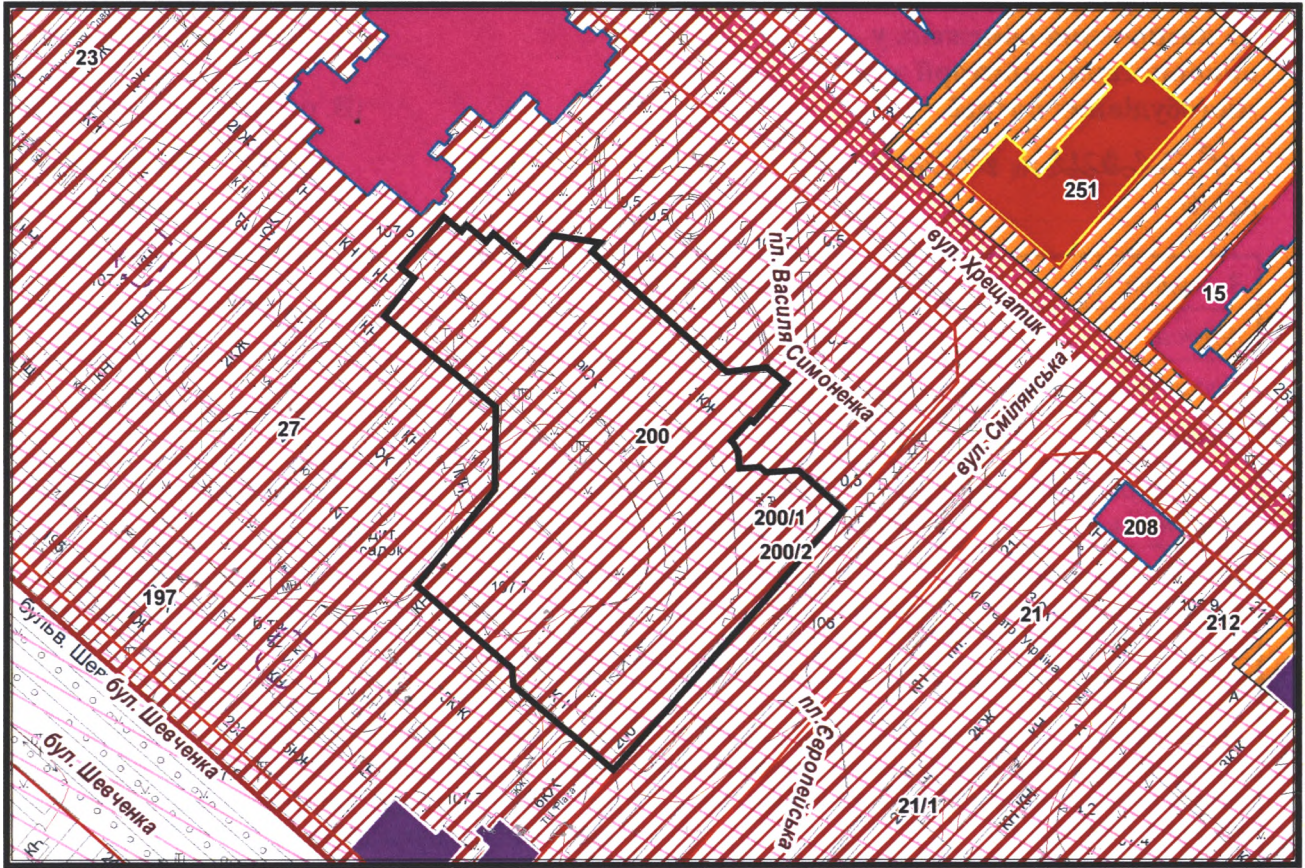

з плану міста Черкаси

Масштаб: 1:2 000

з містобудівної документації  
"Внесення змін до генерального плану міста Черкаси (Актуалізація)"

Масштаб: 1:5 000