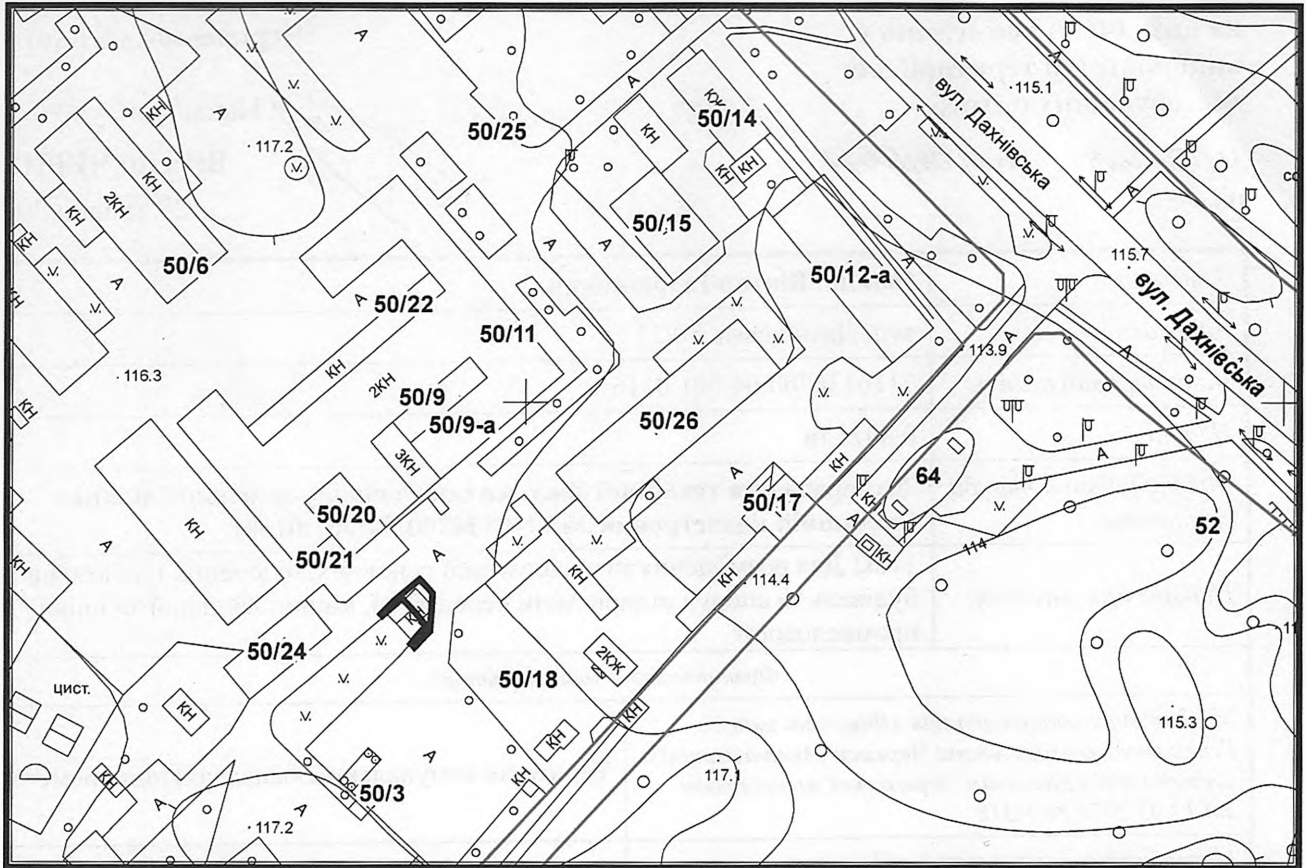

ВИКОПЮВАННЯ

з плану міста Черкаси

Масштаб: 1:2 000

з містобудівної документації
"Внесення змін до генерального плану міста Черкаси (Актуалізація)"

Масштаб: 1:5 000

ВИКОПІЮВАННЯ

з плану міста Черкаси

Масштаб: 1:2 000

з містобудівної документації
"Внесення змін до генерального плану міста Черкаси (Актуалізація)"

Масштаб: 1:5 000

ВИКОПЮВАННЯ

ГЕОПОРТАЛ

з плану міста Черкаси

Масштаб: 1:2 000

з містобудівної документації
"Внесення змін до генерального плану міста Черкаси (Актуалізація)"

Масштаб: 1:5 000

ВИКОПЮВАННЯ

ГЕОПОРТАЛ

з плану міста Черкаси

Масштаб: 1:2 000

з містобудівної документації
"Внесення змін до генерального плану міста Черкаси (Актуалізація)"

Масштаб: 1:5 000

ВИКОПІЮВАННЯ

ГЕОПОРТАЛ

з плану міста Черкаси

Масштаб: 1:2 000

з містобудівної документації
"Внесення змін до генерального плану міста Черкаси (Актуалізація)"

Масштаб: 1:5 000

ВИКОПЮВАННЯ

ГЕОПОРТАЛ

з плану міста Черкаси