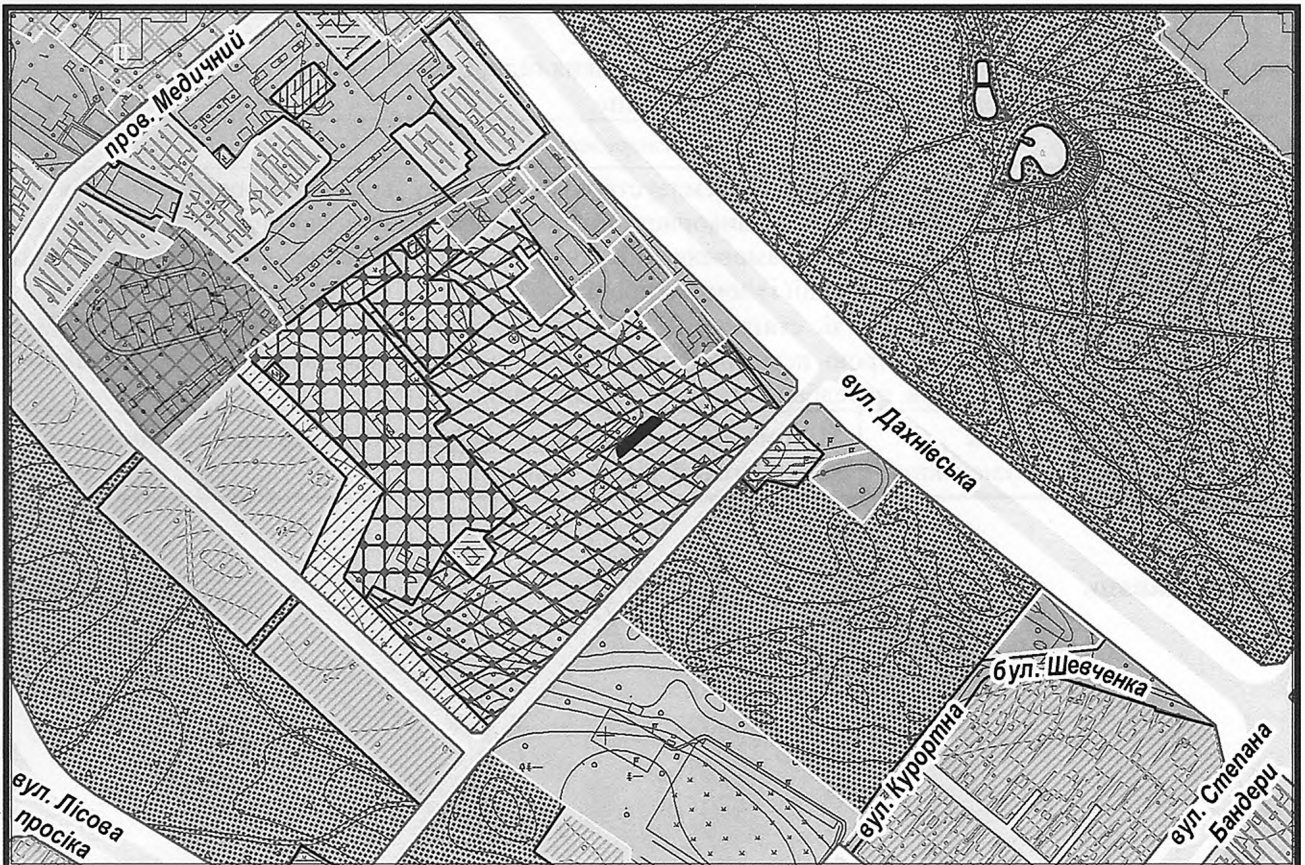

з містобудівної документації
"Внесення змін до генерального плану міста Черкаси (Актуалізація)"

Масштаб: 1:5 000

ВИКОПЮВАННЯ

ГЕОПОРТАЛ

з плану міста Черкаси

Масштаб: 1:2 000

з містобудівної документації
"Внесення змін до генерального плану міста Черкаси (Актуалізація)"