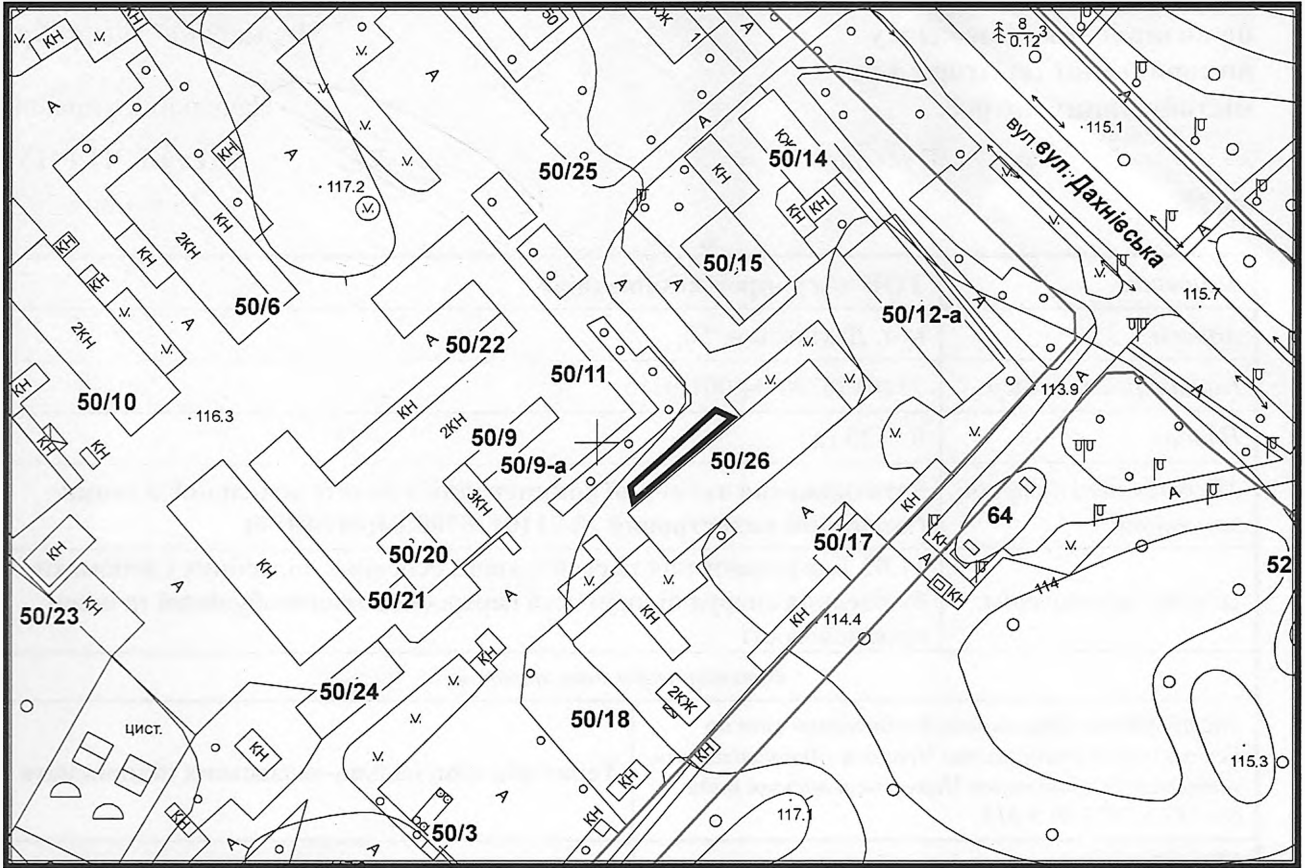

ВИКОПЮВАННЯ

ГЕОПОРТАЛ

з плану міста Черкаси