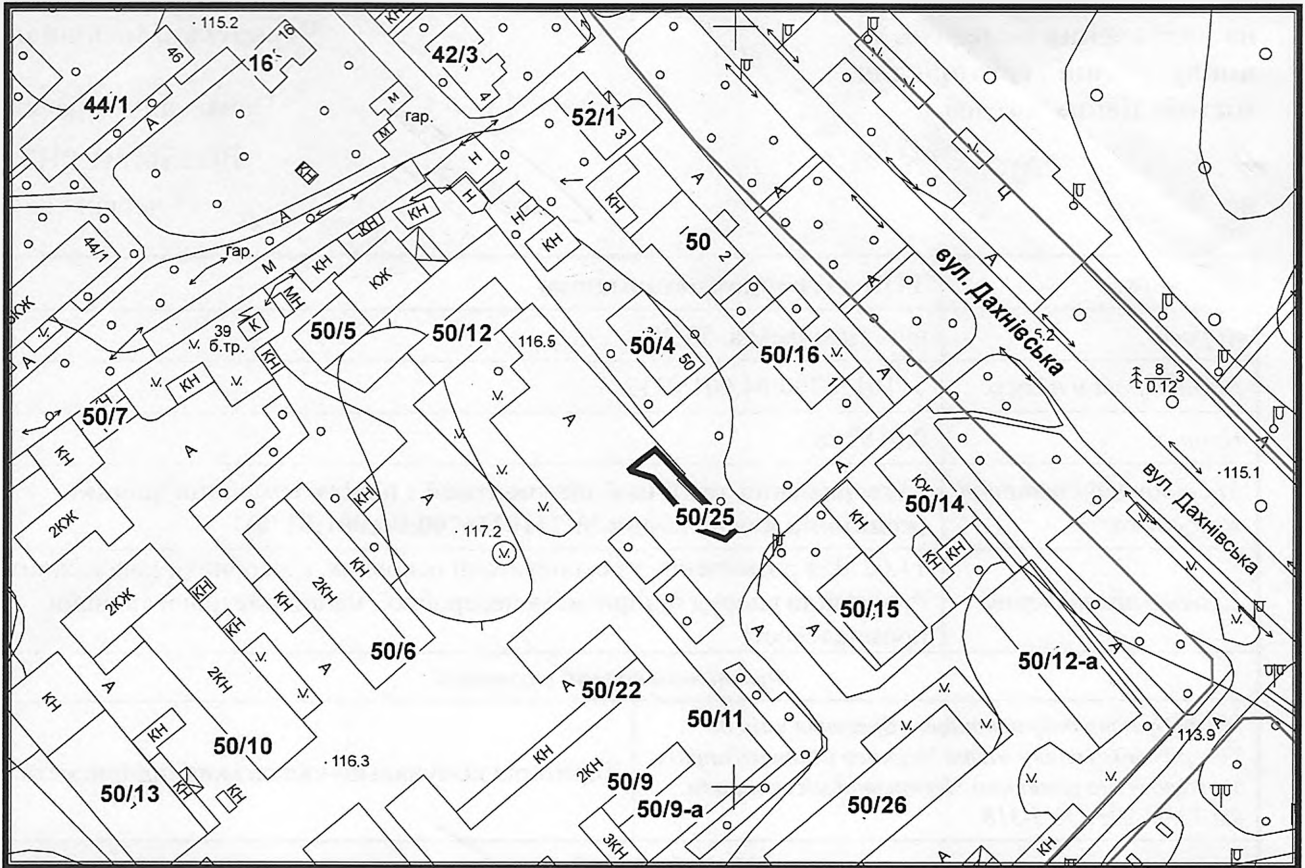

ГЕОПОРТАЛ

з плану міста Черкаси

Масштаб: 1:2 000

з містобудівної документації
"Внесення змін до генерального плану міста Черкаси (Актуалізація)"

Масштаб: 1:5 000

ВИКОПЮВАННЯ

ГЕОПОРТАЛ

з плану міста Черкаси