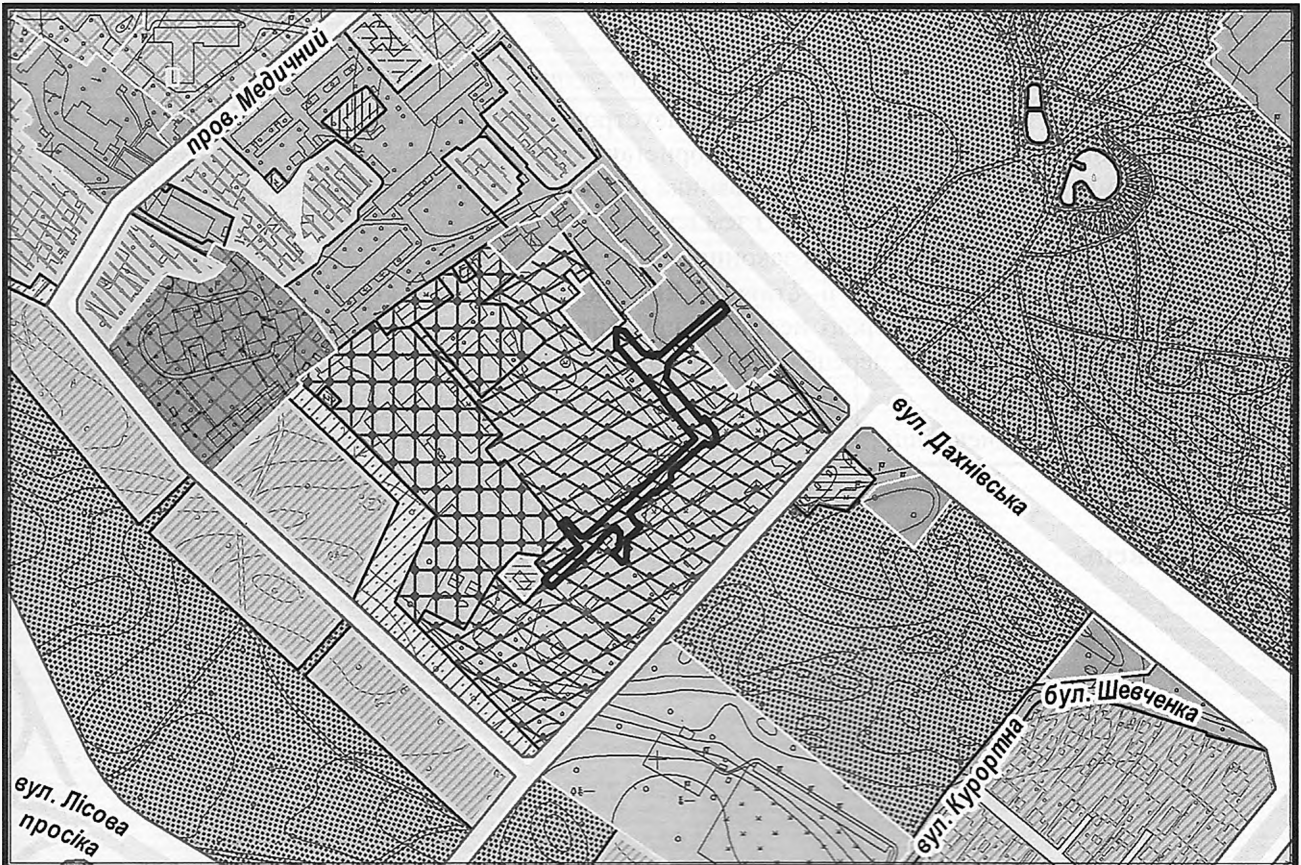

ВИКОПЮВАННЯ

з плану міста Черкаси

Масштаб: 1:2 000

з містобудівної документації
"Внесення змін до генерального плану міста Черкаси (Актуалізація)"

Масштаб: 1:5 000

ВИКОПІЮВАННЯ

з плану міста Черкаси

Масштаб: 1:2 000

з містобудівної документації
"Внесення змін до генерального плану міста Черкаси (Актуалізація)"

Масштаб: 1:5 000

ВИКОПЮВАННЯ

ГЕОПОРТАЛ

з плану міста Черкаси

Масштаб: 1:2 000

з містобудівної документації
"Внесення змін до генерального плану міста Черкаси (Актуалізація)"

Масштаб: 1:5 000

ВИКОПЮВАННЯ

ГЕОПОРТАЛ

з плану міста Черкаси

Масштаб: 1:2 000

з містобудівної документації
"Внесення змін до генерального плану міста Черкаси (Актуалізація)"

Масштаб: 1:5 000

ВИКОПІЮВАННЯ