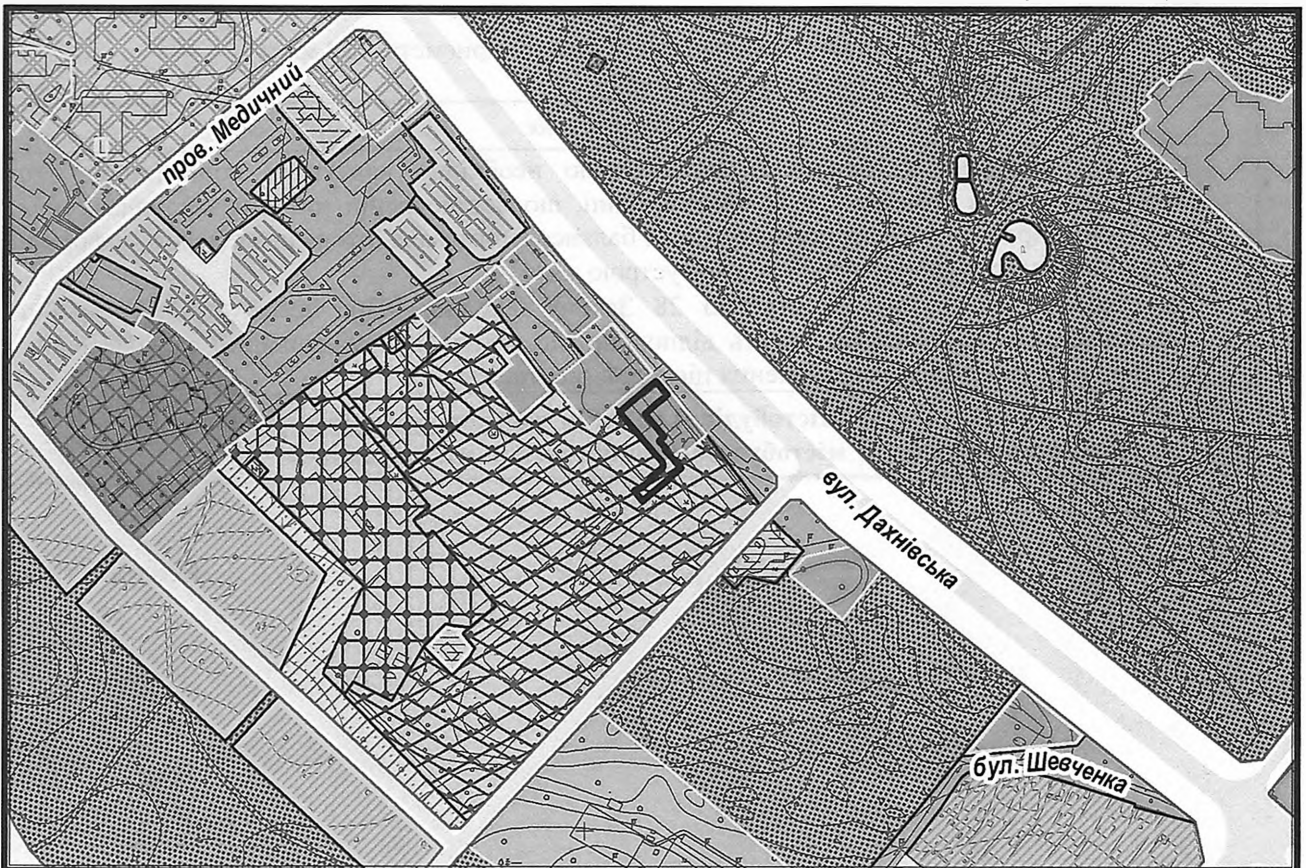

Масштаб: 1:2 000

з містобудівної документації
"Внесення змін до генерального плану міста Черкаси (Актуалізація)"