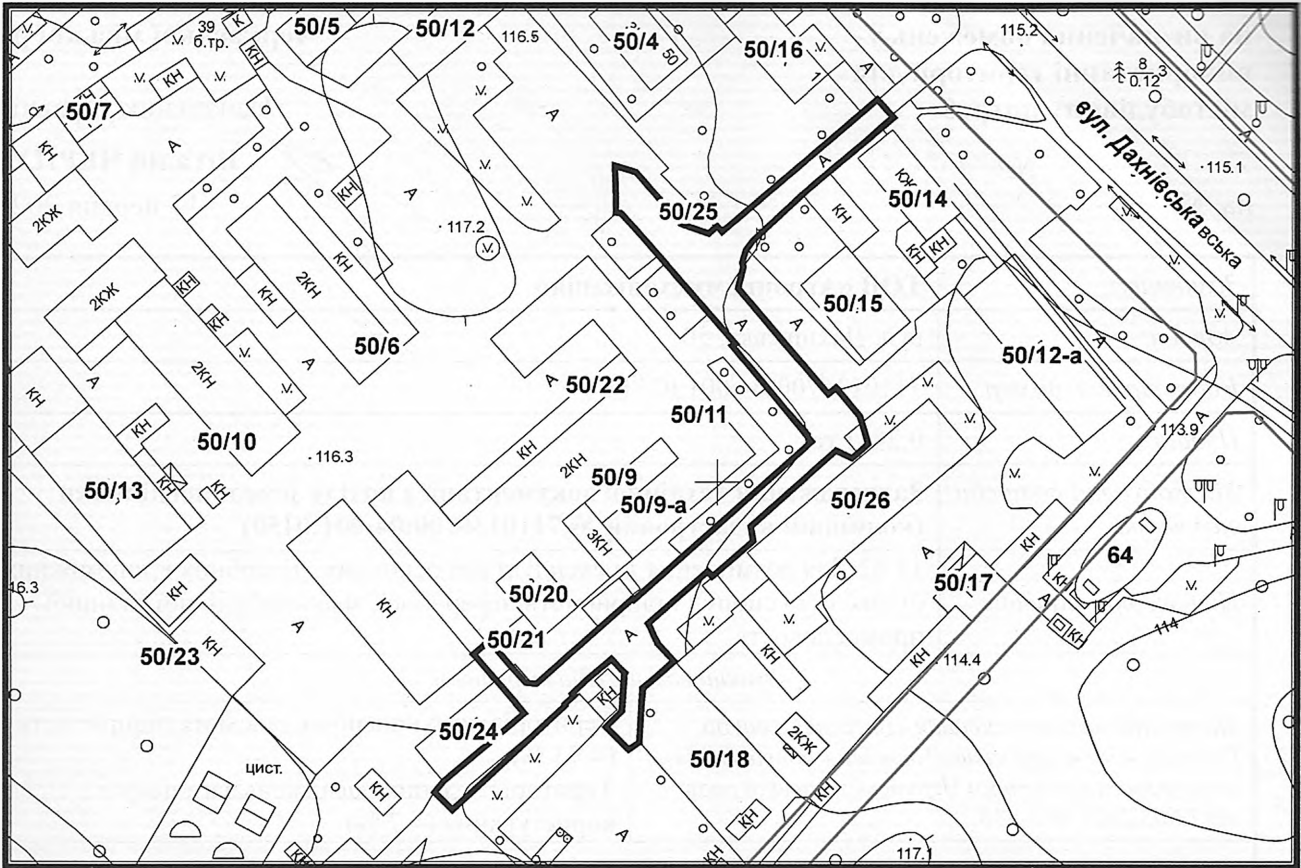

ВИКОПЮВАННЯ

з плану міста Черкаси

Масштаб: 1:2 000

з містобудівної документації
"Внесення змін до генерального плану міста Черкаси (Актуалізація)"

Масштаб: 1:5 000

ВИКОПІЮВАННЯ

з плану міста Черкаси

Масштаб: 1:2 000

з містобудівної документації
"Внесення змін до генерального плану міста Черкаси (Актуалізація)"

Масштаб: 1:5 000

ВИКОПЮВАННЯ

ГЕОПОРТАЛ

з плану міста Черкаси

Масштаб: 1:2 000

з містобудівної документації
"Внесення змін до генерального плану міста Черкаси (Актуалізація)"

Масштаб: 1:5 000

ВИКОПЮВАННЯ

ГЕОПОРТАЛ

з плану міста Черкаси

Масштаб: 1:2 000

з містобудівної документації
"Внесення змін до генерального плану міста Черкаси (Актуалізація)"

Масштаб: 1:5 000

ВИКОПІЮВАННЯ

ГЕОПОРТАЛ

з плану міста Черкаси

Масштаб: 1:2 000

з містобудівної документації
"Внесення змін до генерального плану міста Черкаси (Актуалізація)"

Масштаб: 1:5 000

ВИКОПЮВАННЯ

ГЕОПОРТАЛ

з плану міста Черкаси