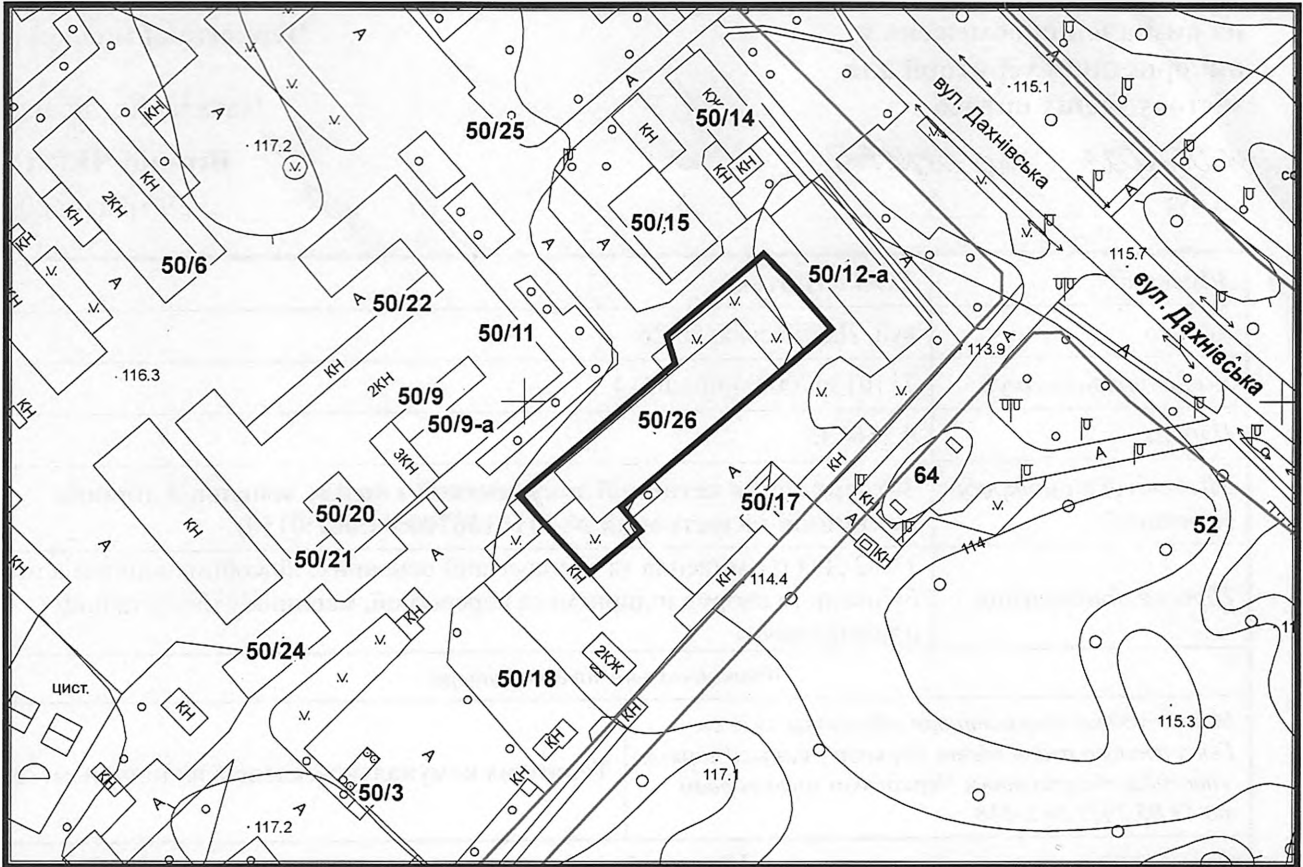

з містобудівної документації
"Внесення змін до генерального плану міста Черкаси (Актуалізація)"

Масштаб: 1:5 000

ВИКОПЮВАННЯ

ГЕОПОРТАЛ

з плану міста Черкаси

Масштаб: 1:2 000

з містобудівної документації
"Внесення змін до генерального плану міста Черкаси (Актуалізація)"

Масштаб: 1:5 000

ВИКОПЮВАННЯ

ГЕОПОРТАЛ

з плану міста Черкаси

Масштаб: 1:2 000

з містобудівної документації
"Внесення змін до генерального плану міста Черкаси (Актуалізація)"

Масштаб: 1:5 000

ВИКОПІЮВАННЯ