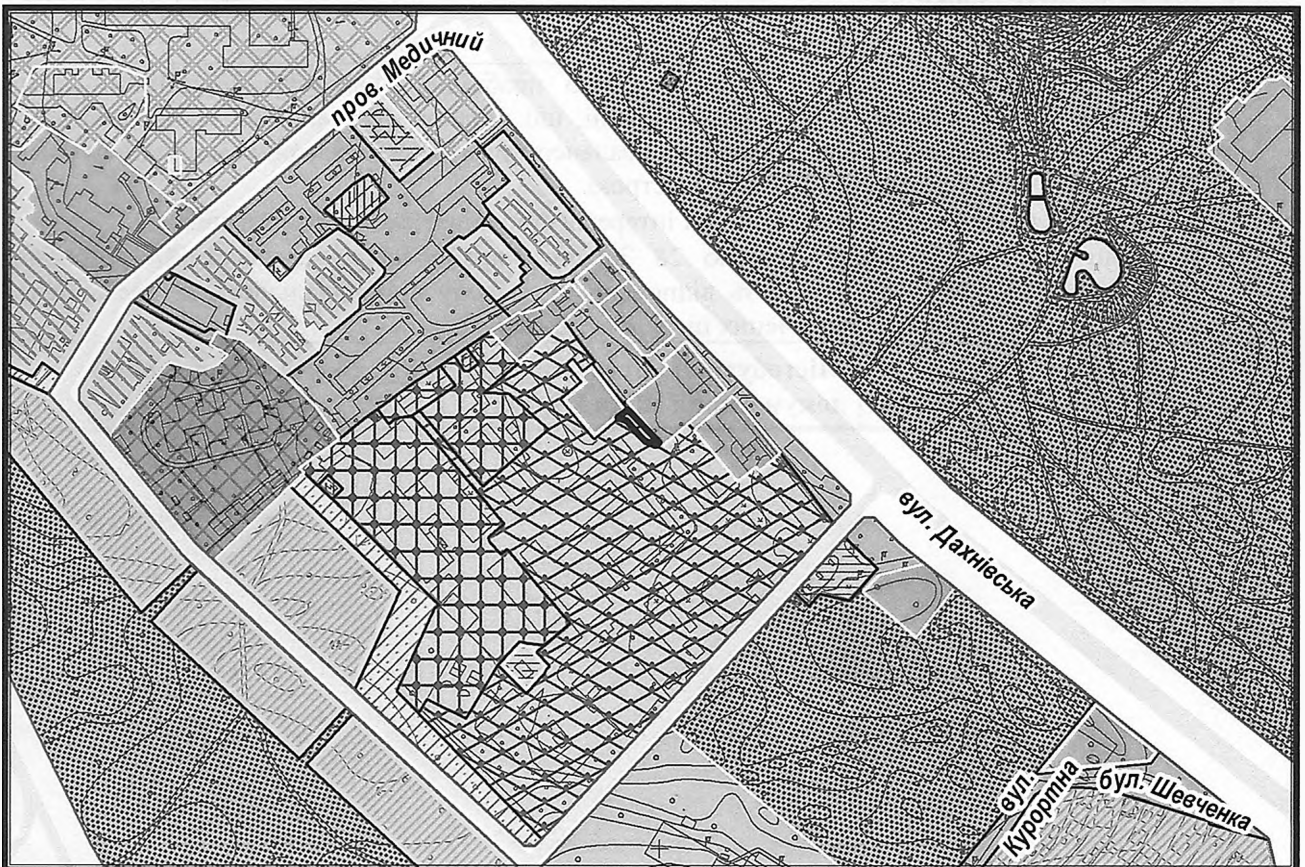

Масштаб: 1:2 000

з містобудівної документації
"Внесення змін до генерального плану міста Черкаси (Актуалізація)"