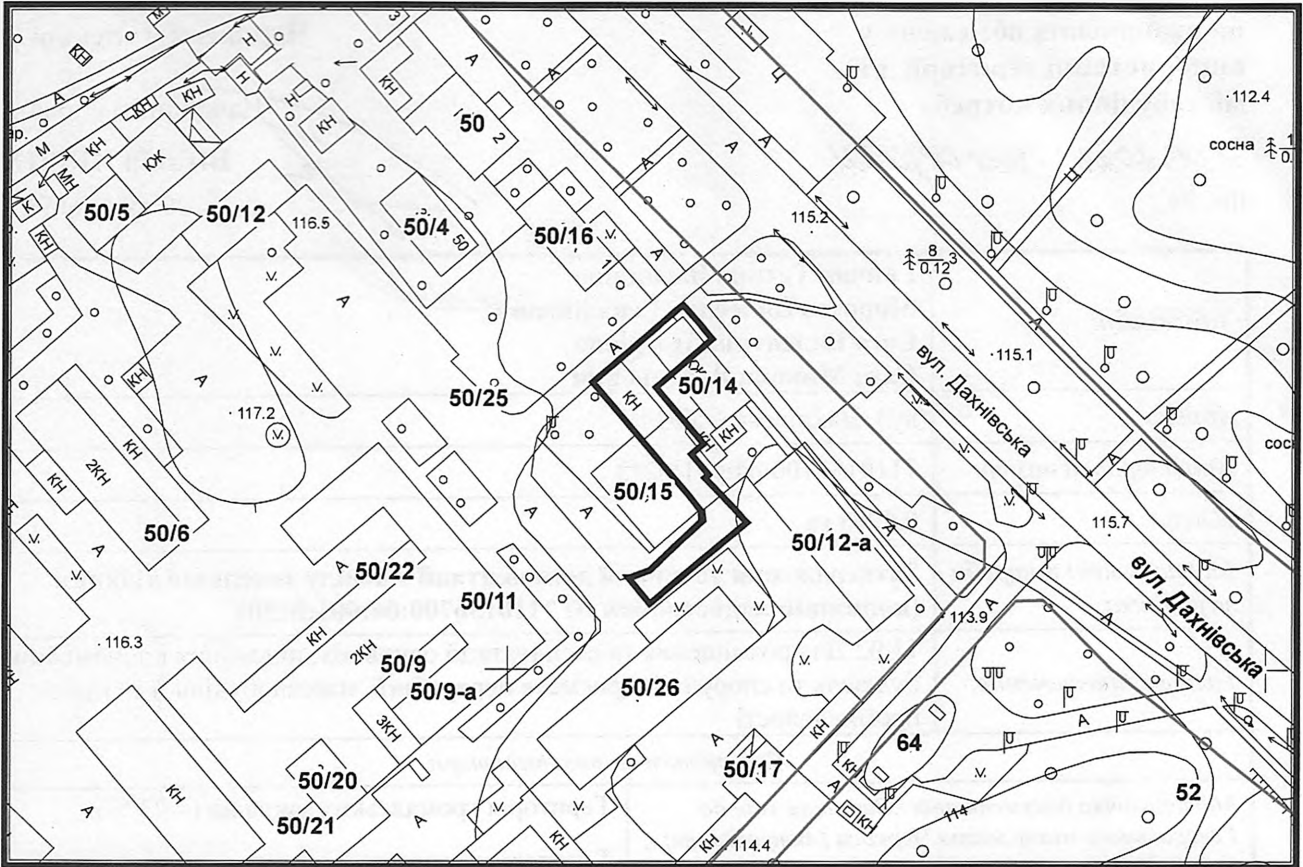

ВИКОПІЮВАННЯ

ГЕОПОРТАЛ

з плану міста Черкаси