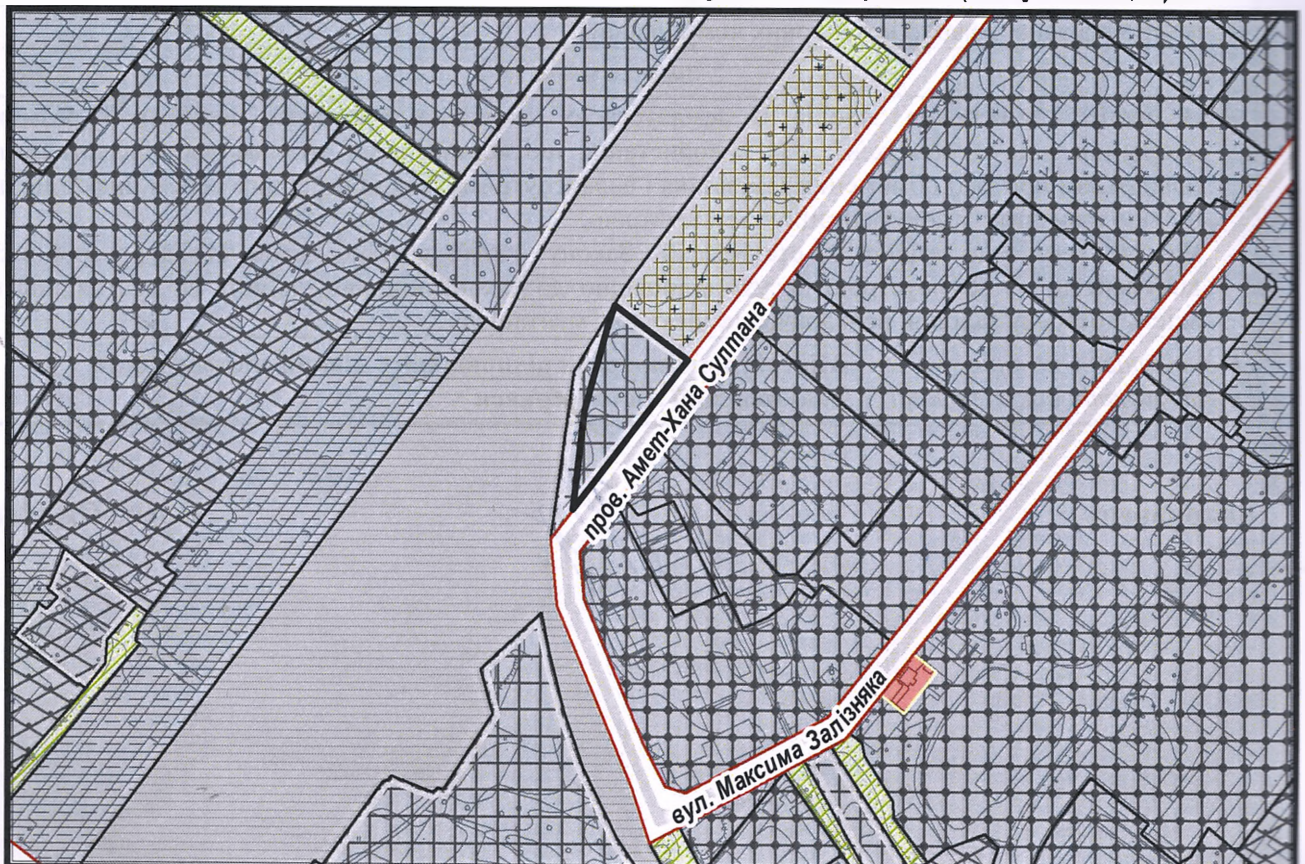

ВИКОПЮВАННЯ

з плану міста Черкаси

Масштаб: 1:2 000

з містобудівної документації
"Внесення змін до генерального плану міста Черкаси (Актуалізація)"

Масштаб: 1:5 000