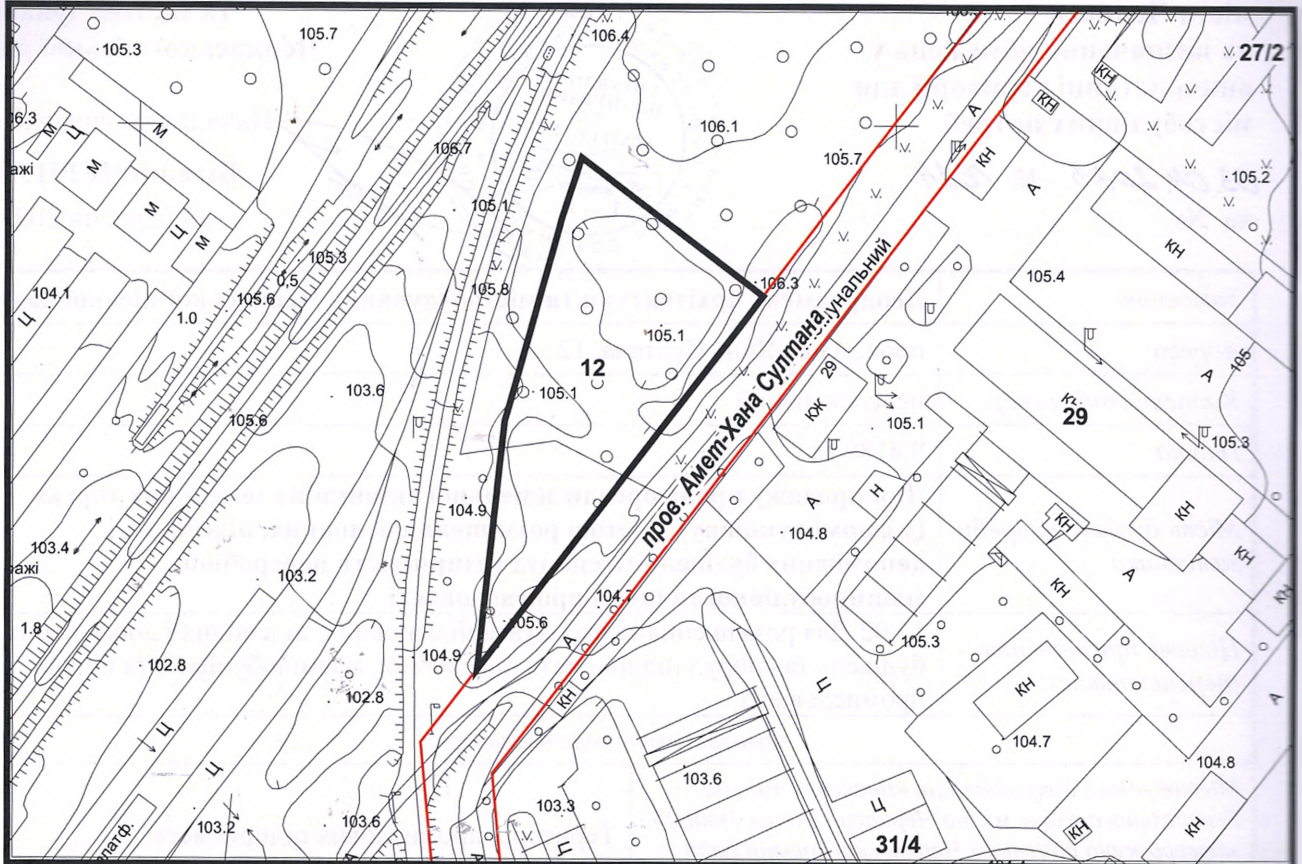

ВИКОПЮВАННЯ

з плану міста Черкаси

Масштаб: 1:2 000

з містобудівної документації
"Внесення змін до генерального плану міста Черкаси (Актуалізація)"

Масштаб: 1:5 000