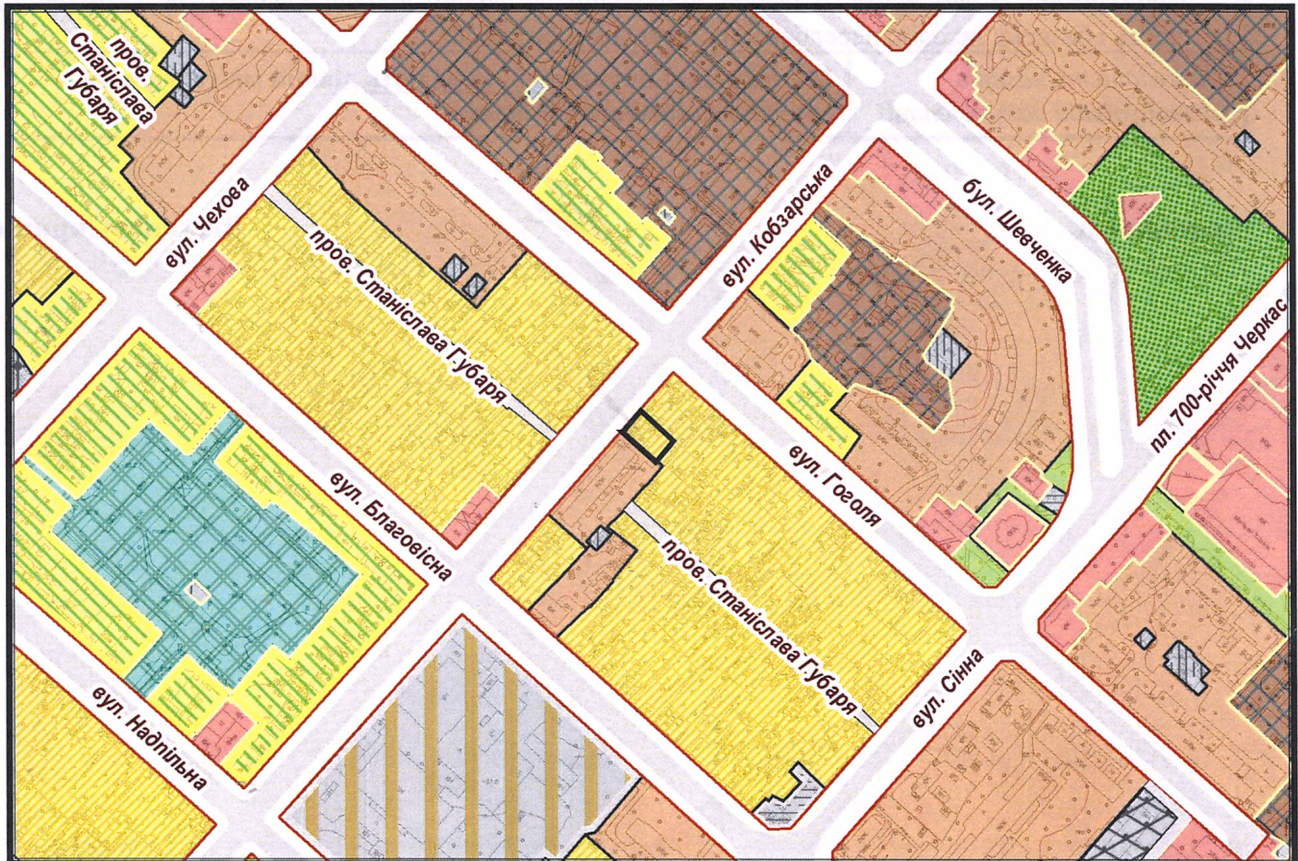

з плану міста Черкаси

Масштаб: 1:2 000

з містобудівної документації
"Внесення змін до генерального плану міста Черкаси (Актуалізація)"

Масштаб: 1:5 000