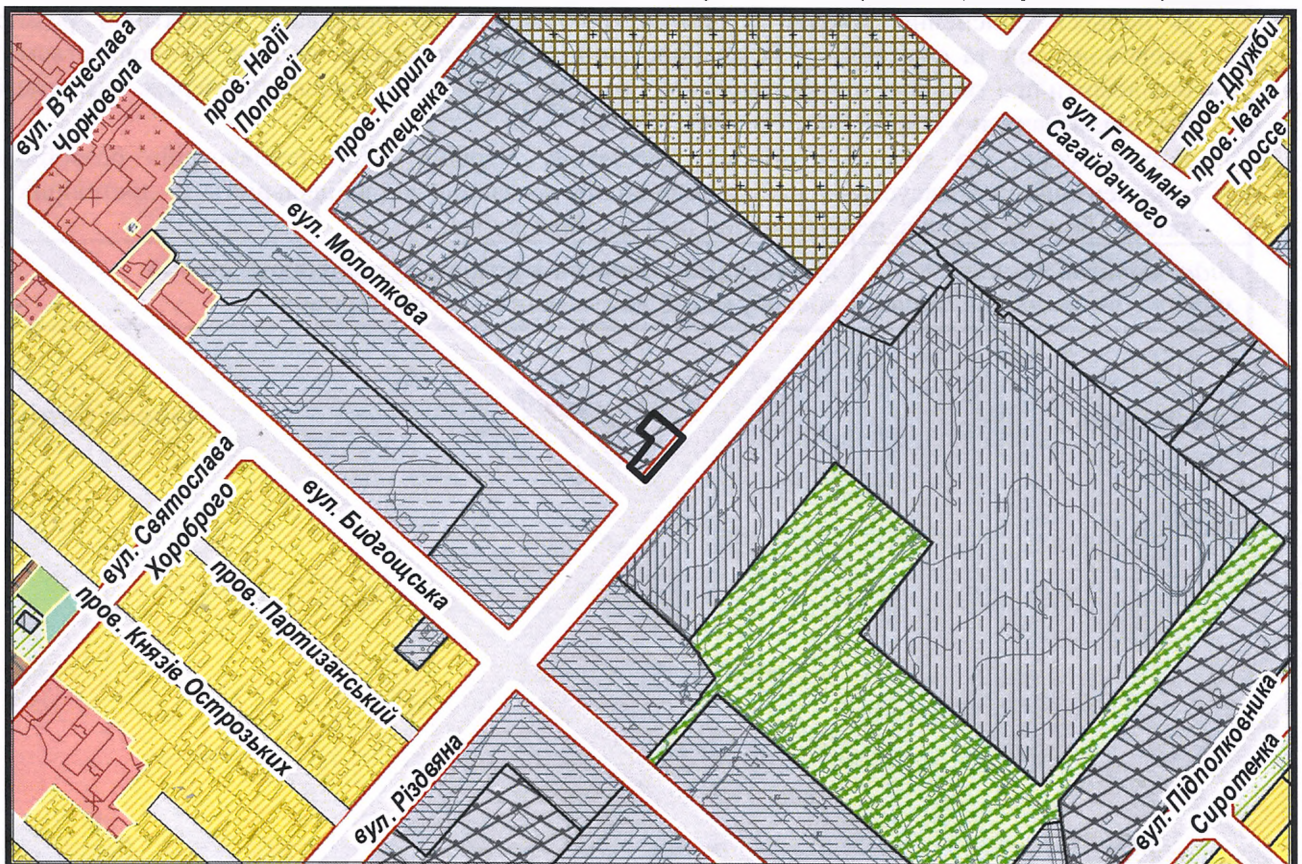

з плану міста Черкаси

Масштаб: 1:2 000

з містобудівної документації  
"Внесення змін до генерального плану міста Черкаси (Актуалізація)"

Масштаб: 1:5 000