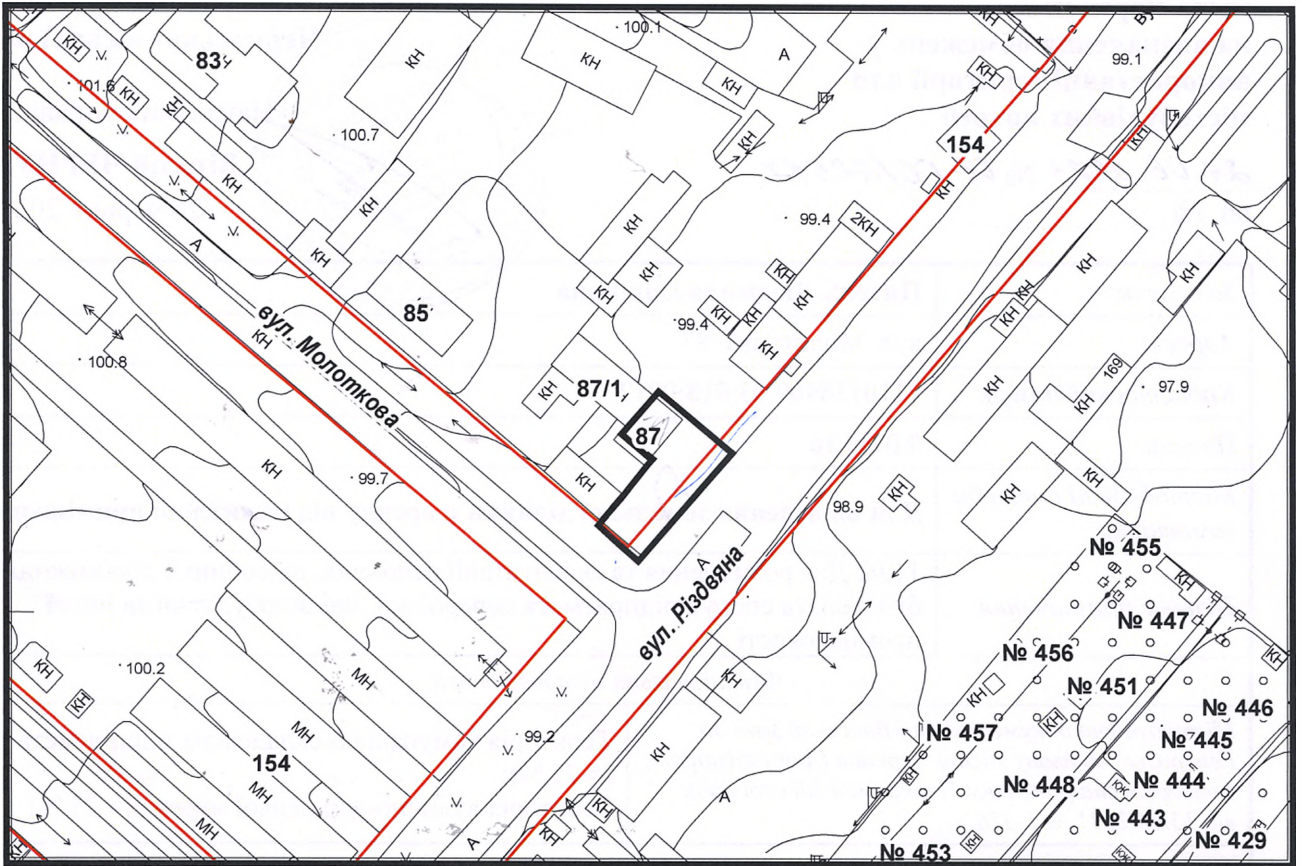

з плану міста Черкаси

Масштаб: 1:2 000

з містобудівної документації  
"Внесення змін до генерального плану міста Черкаси (Актуалізація)"

Масштаб: 1:5 000