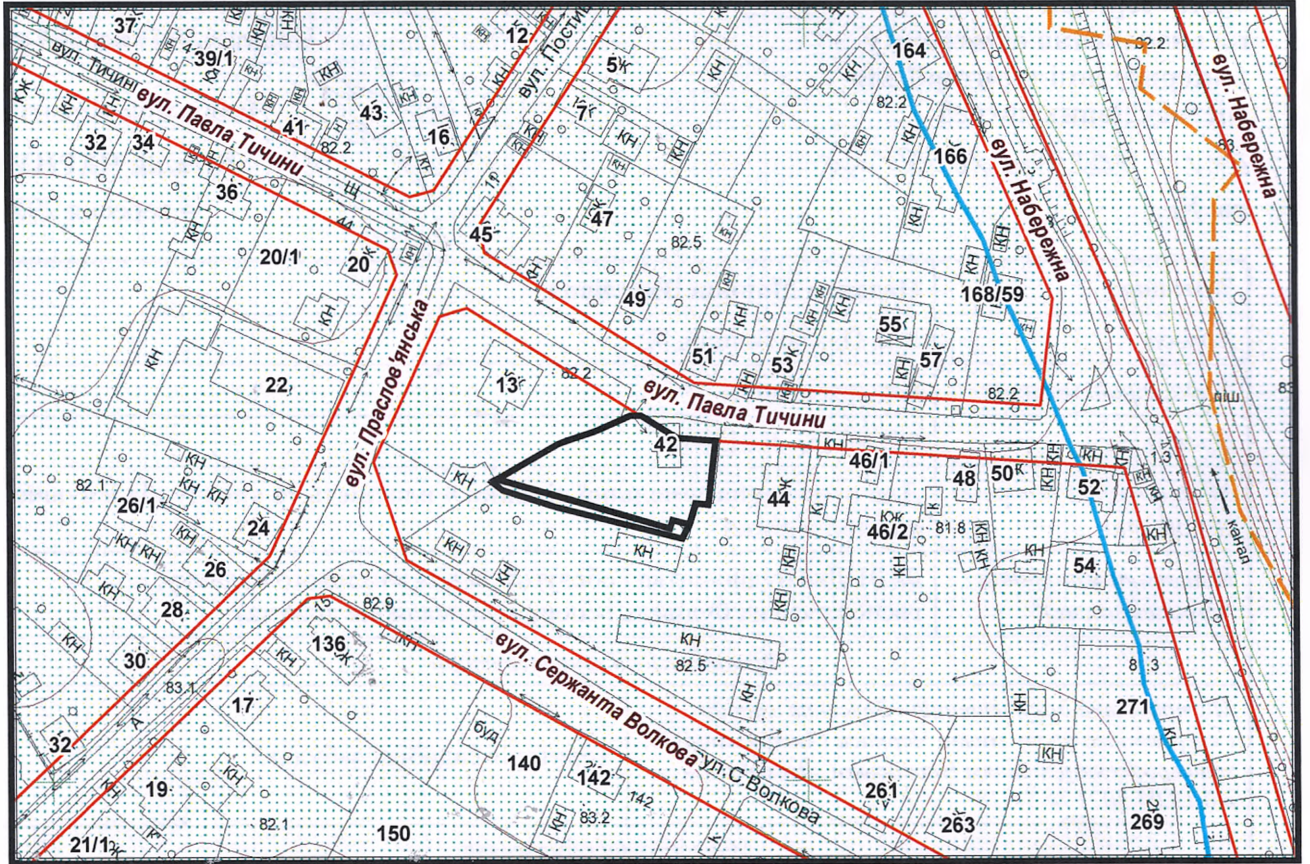

ВИКОПЮВАННЯ

з плану міста Черкаси

Масштаб: 1:2 000

з містобудівної документації
"Внесення змін до генерального плану міста Черкаси (Актуалізація)"

Масштаб: 1:5 000