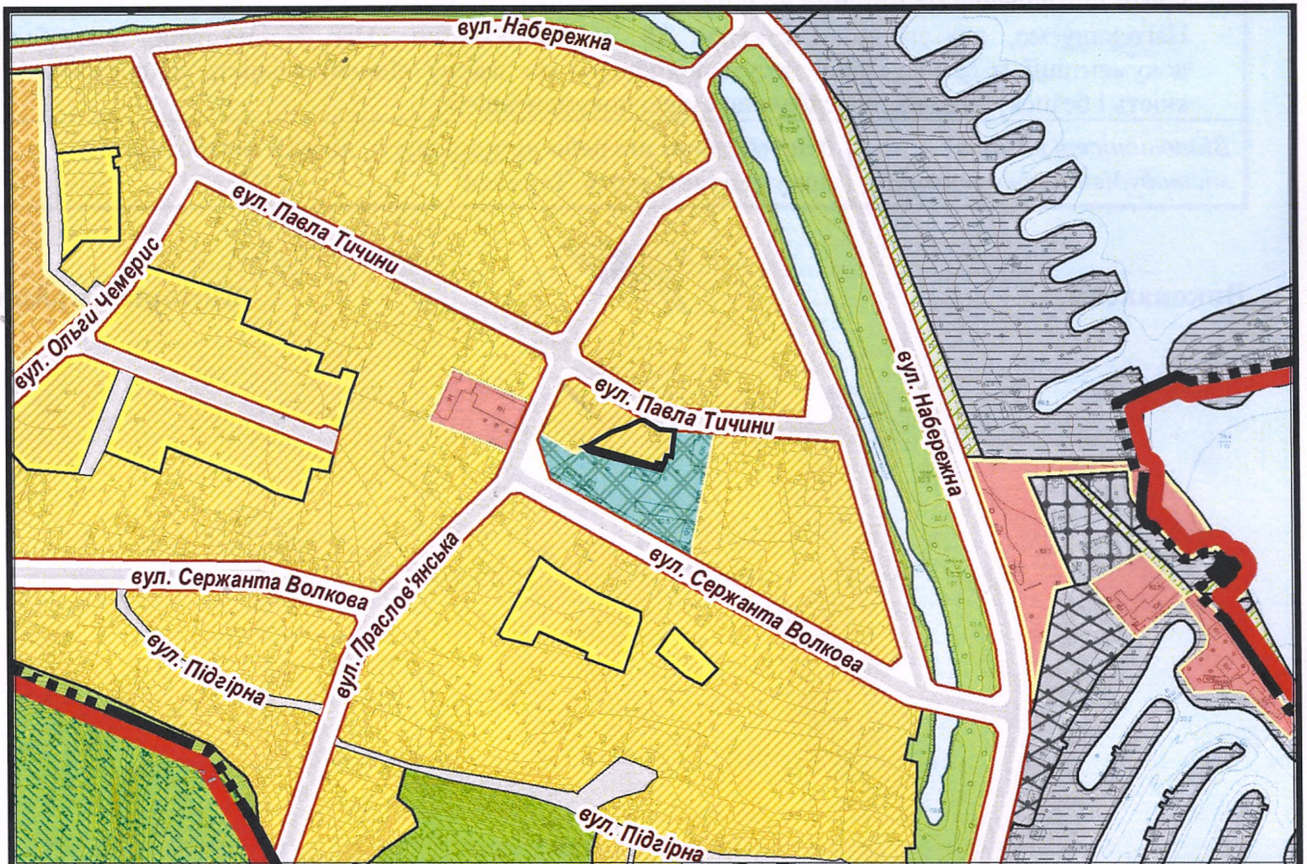

ВИКОПЮВАННЯ

з плану міста Черкаси

Масштаб: 1:2 000

з містобудівної документації
"Внесення змін до генерального плану міста Черкаси (Актуалізація)"

Масштаб: 1:5 000