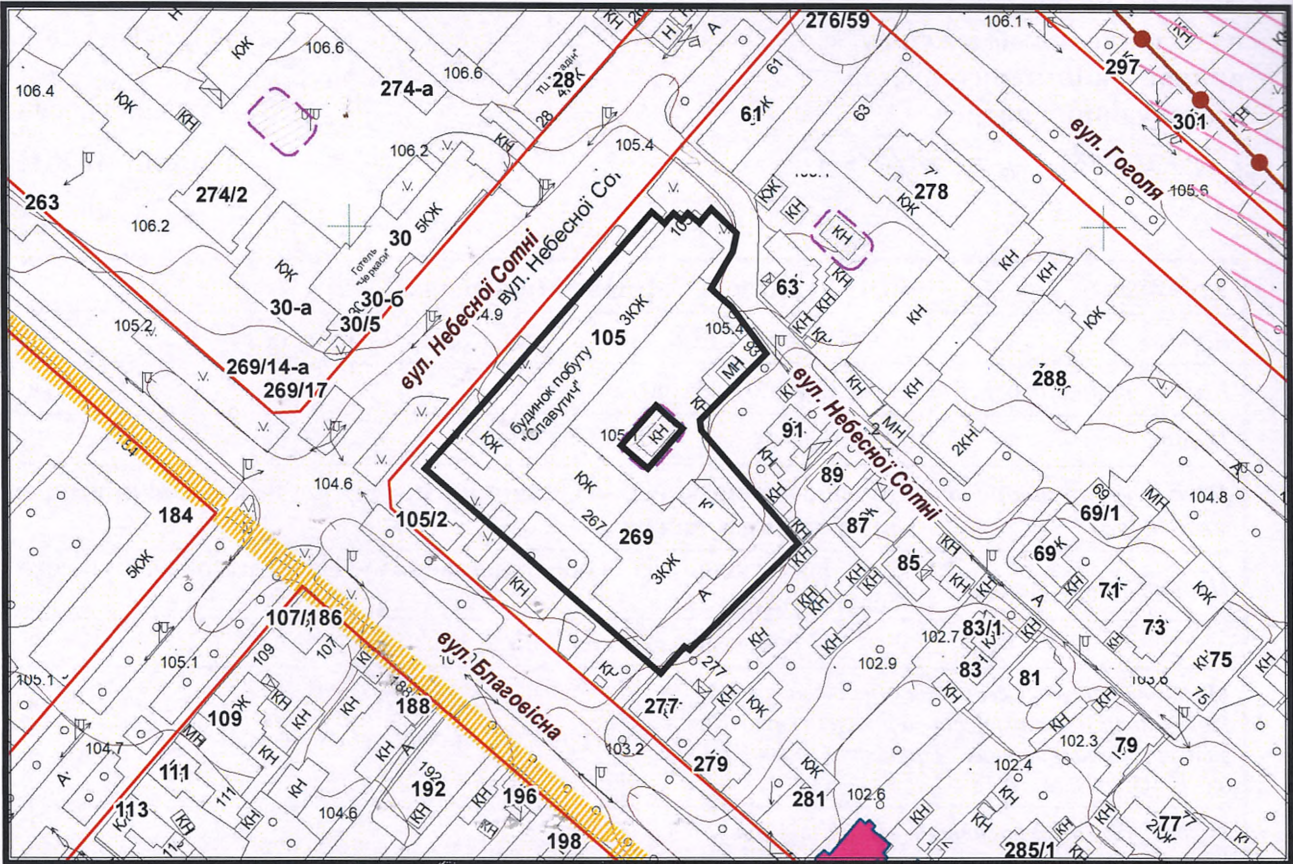

з плану міста Черкаси

Масштаб: 1:2 000

з містобудівної документації
"Внесення змін до генерального плану міста Черкаси (Актуалізація)"

Масштаб: 1:5 000