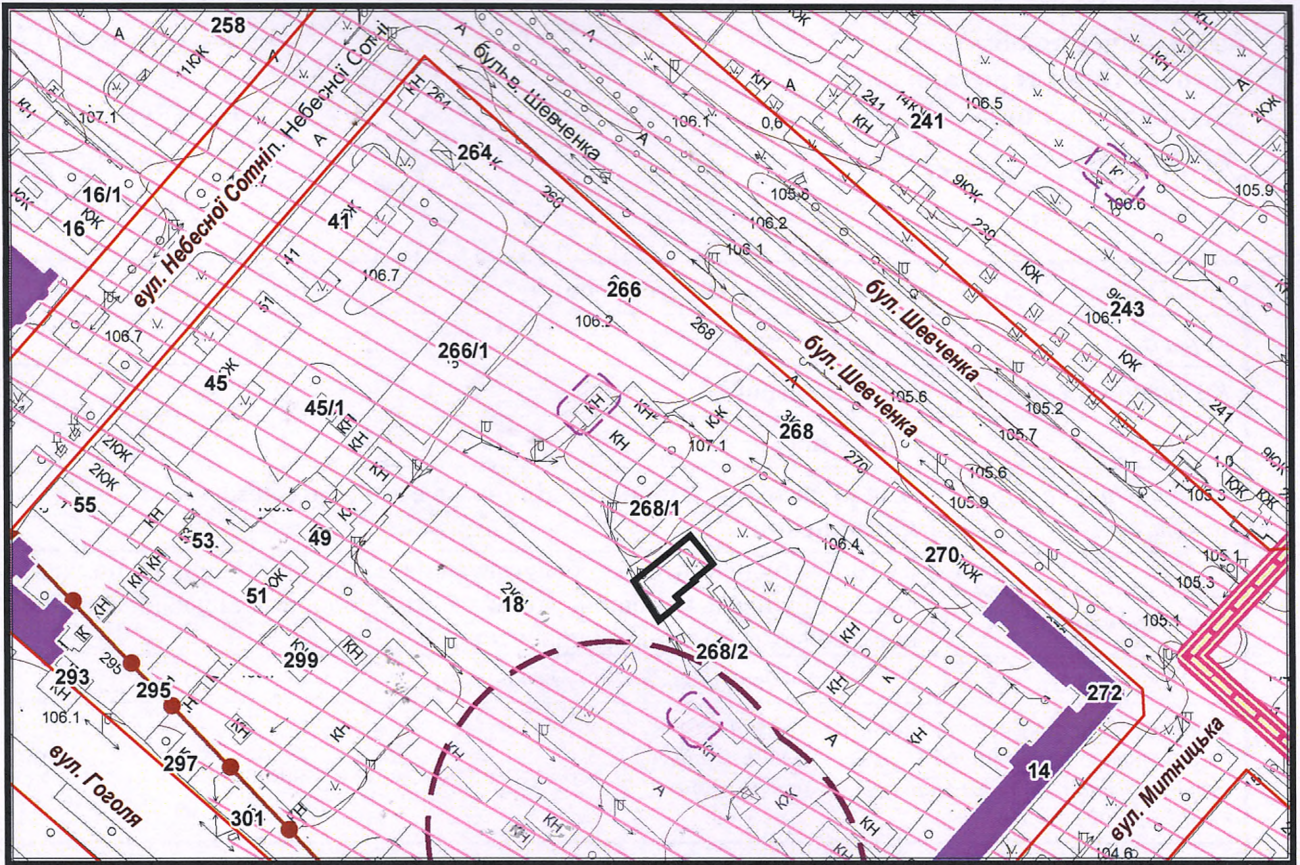

з плану міста Черкаси

Масштаб: 1:2 000

з містобудівної документації  
"Внесення змін до генерального плану міста Черкаси (Актуалізація)"

Масштаб: 1:5 000