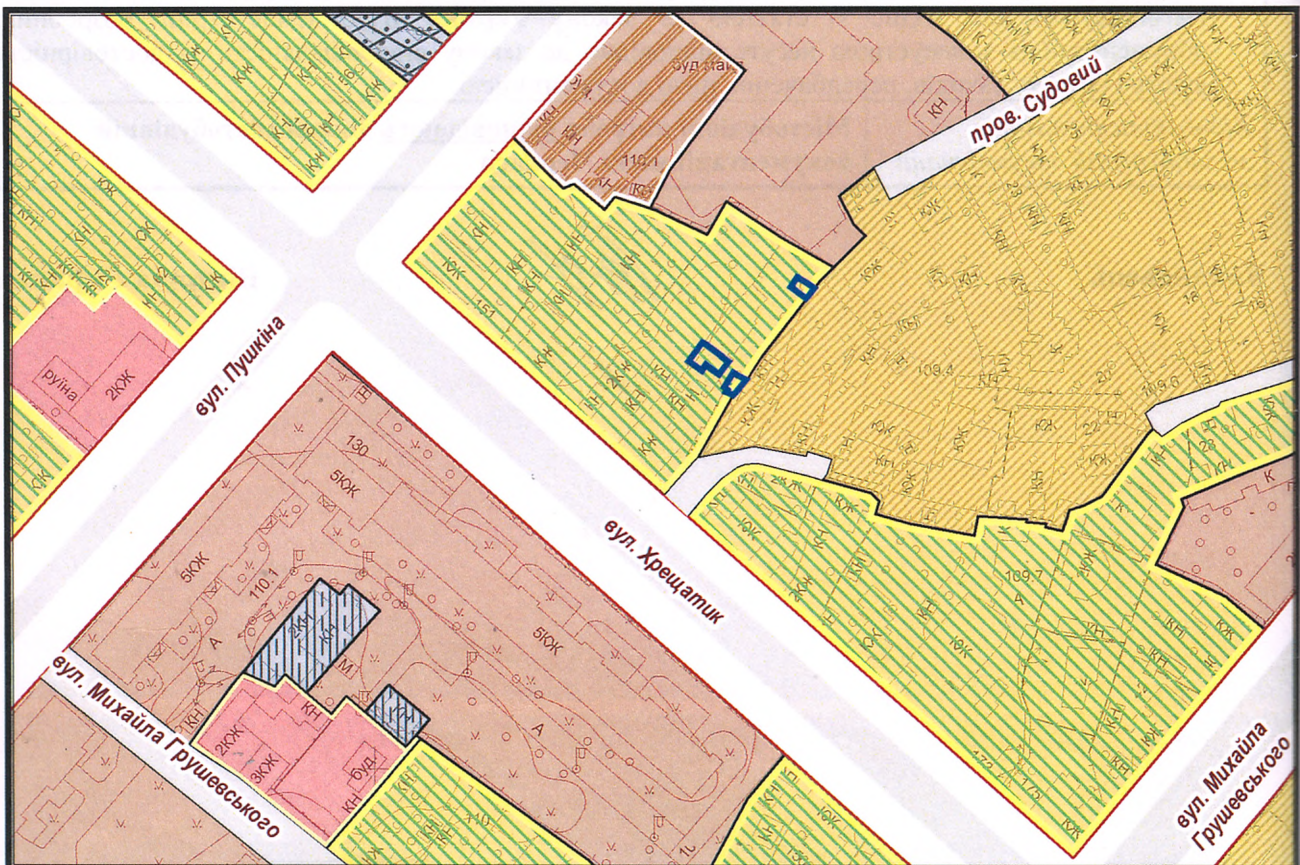

з плану міста Черкаси

Масштаб: 1:2 000

з містобудівної документації  
"Внесення змін до генерального плану міста Черкаси (Актуалізація)"

Масштаб: 1:2 000