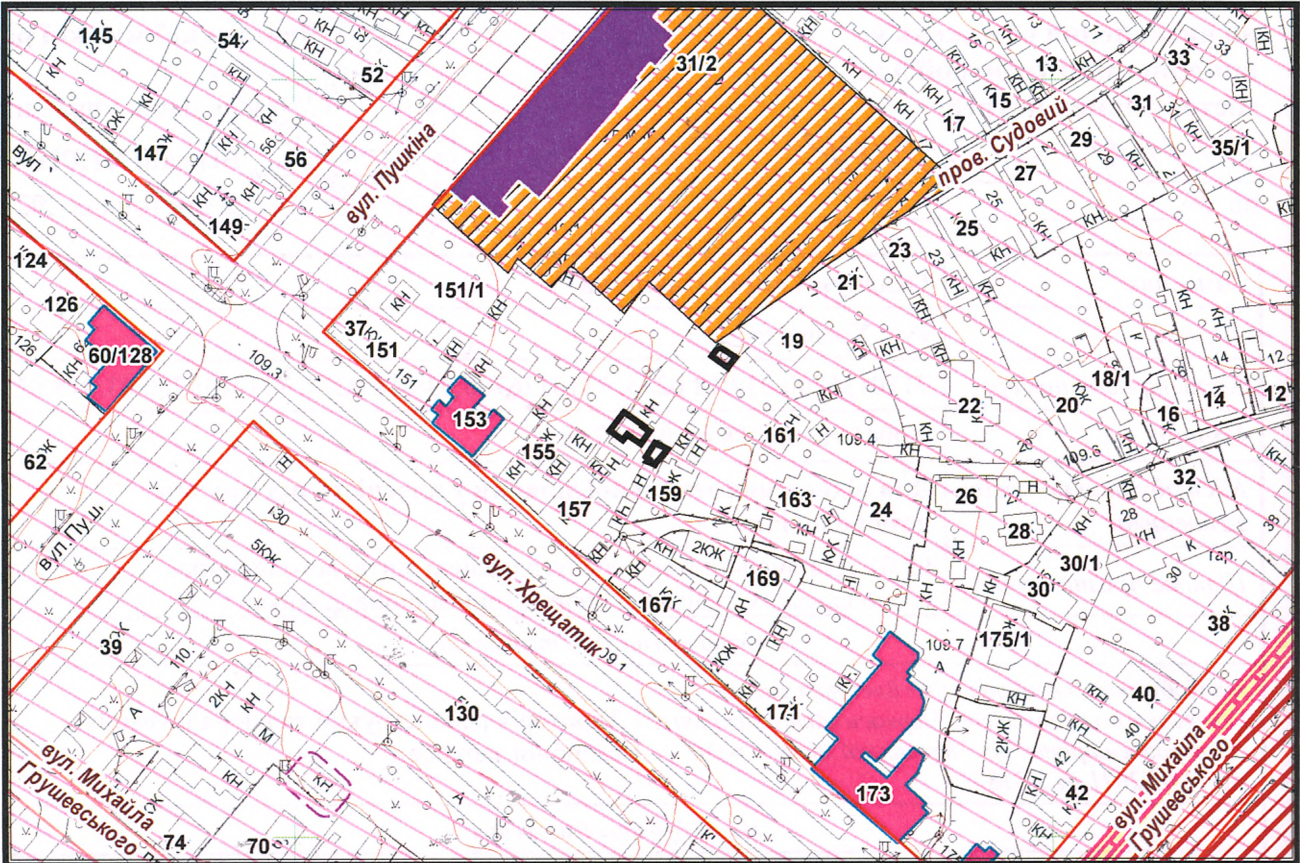

з плану міста Черкаси

Масштаб: 1:2 000

з містобудівної документації  
"Внесення змін до генерального плану міста Черкаси (Актуалізація)"

Масштаб: 1:2 000