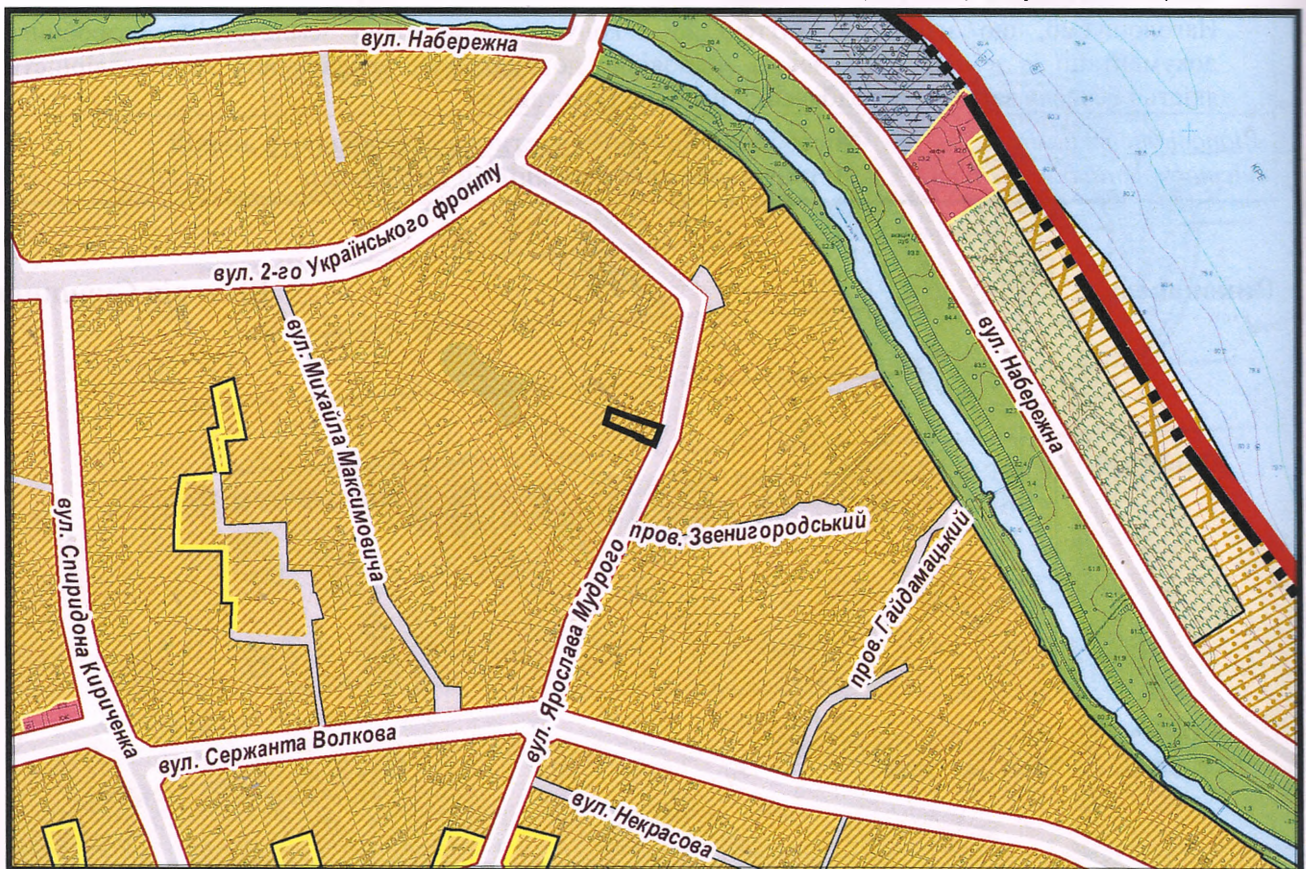

ВИКОПЮВАННЯ

з плану міста Черкаси

Масштаб: 1:2 000

з містобудівної документації
"Внесення змін до генерального плану міста Черкаси (Актуалізація)"

Масштаб: 1:5 000