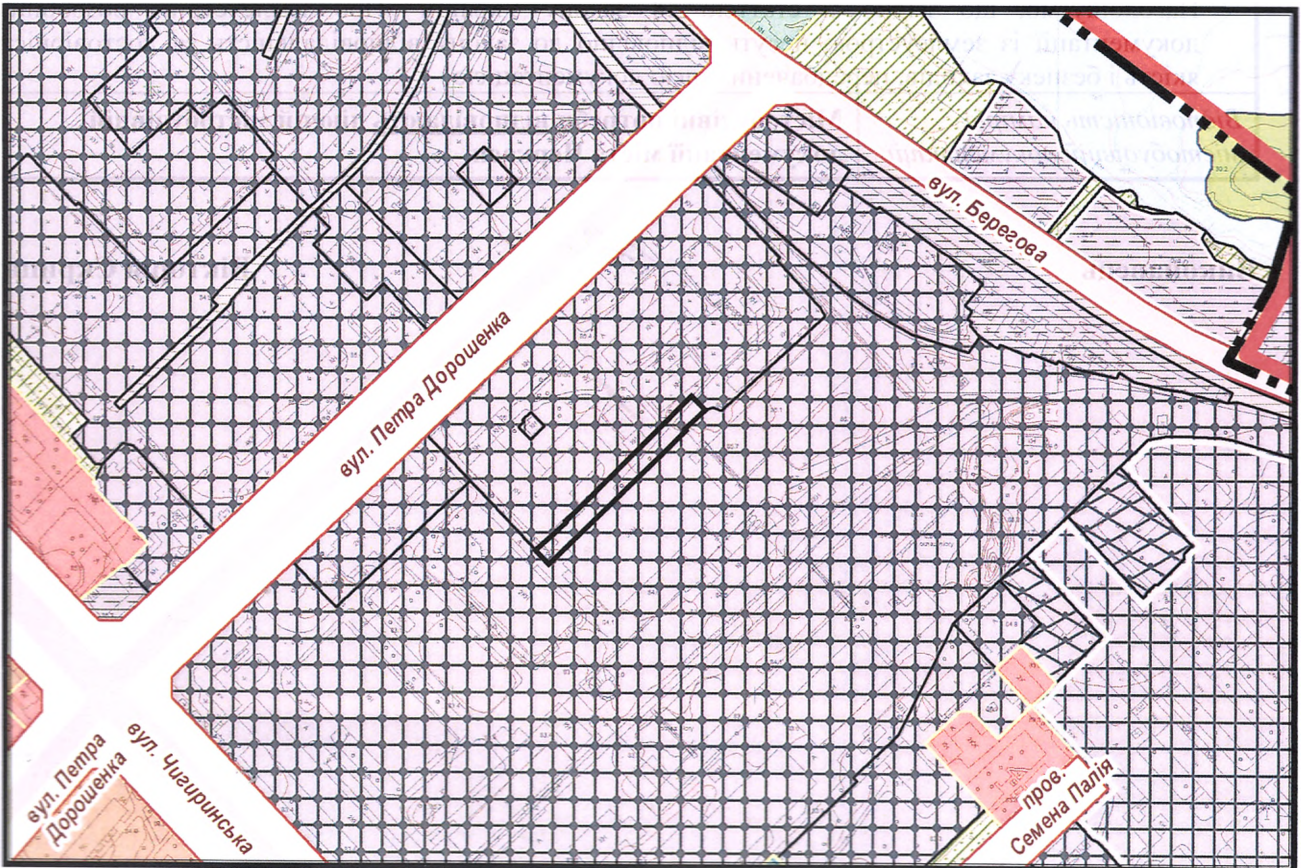

з плану міста Черкаси

Масштаб: 1:2 000

з містобудівної документації "Внесення змін до генерального плану міста Черкаси (Актуалізація)"

Масштаб: 1:5 000