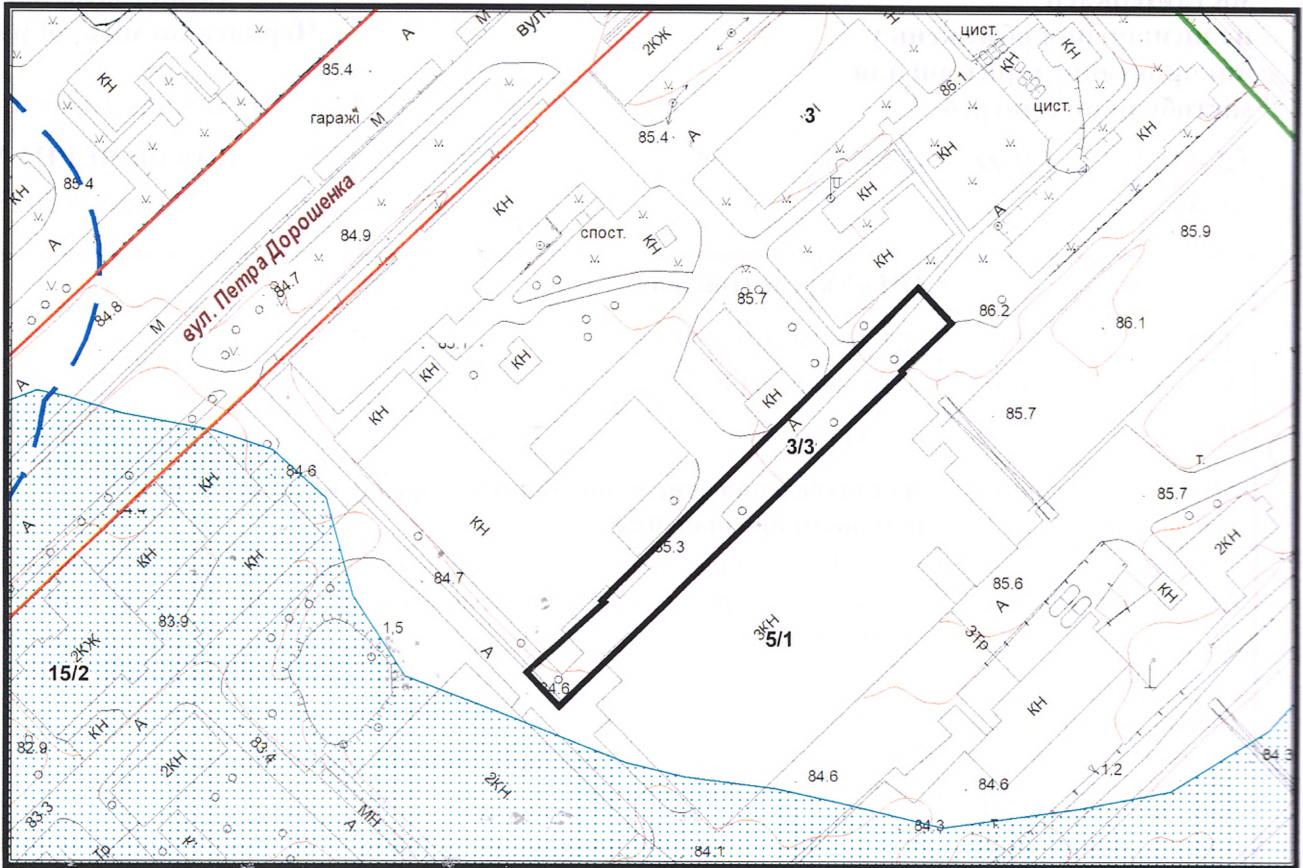

з плану міста Черкаси

Масштаб: 1:2 000

з містобудівної документації "Внесення змін до генерального плану міста Черкаси (Актуалізація)"

Масштаб: 1:5 000