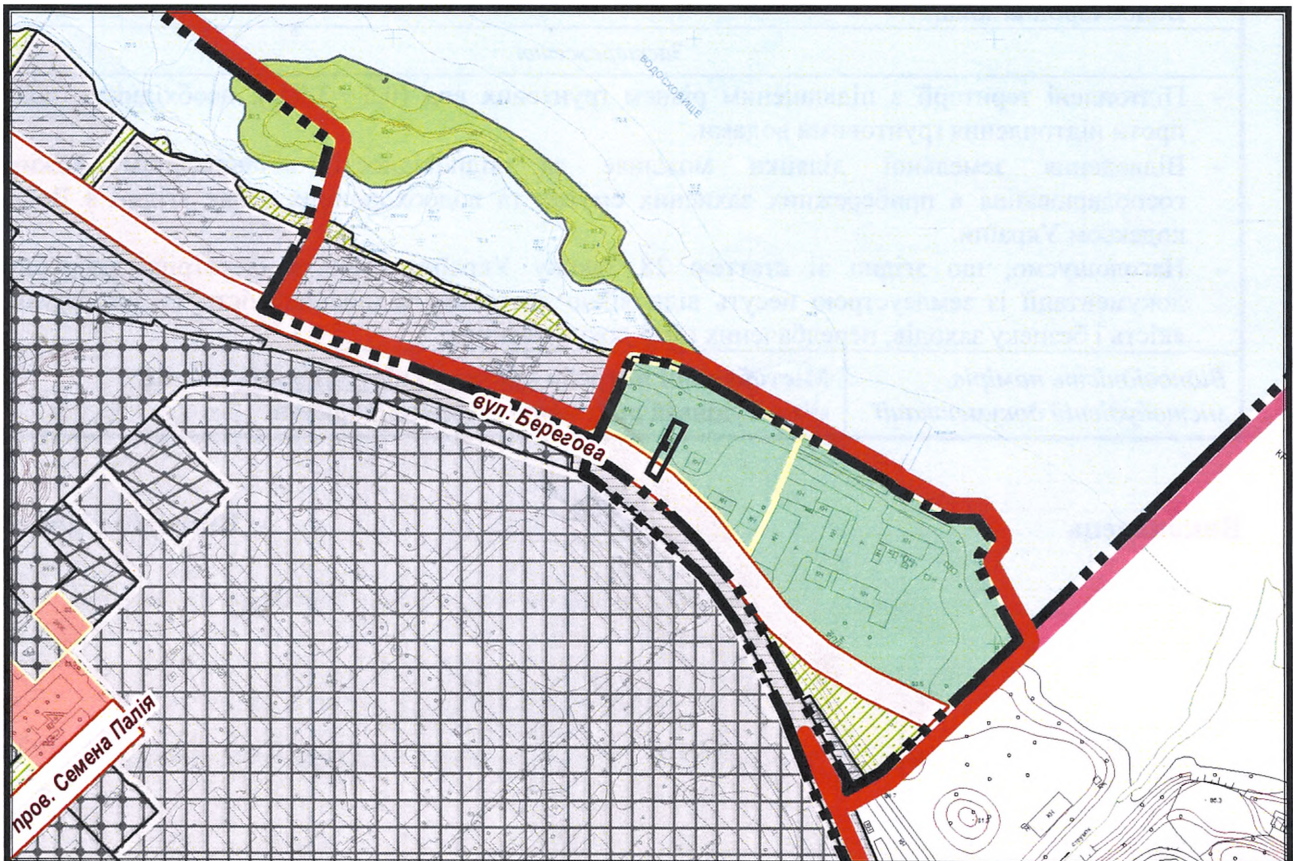

з плану міста Черкаси

Масштаб: 1:2 000

з містобудівної документації  
"Внесення змін до генерального плану міста Черкаси (Актуалізація)"

Масштаб: 1:5 000