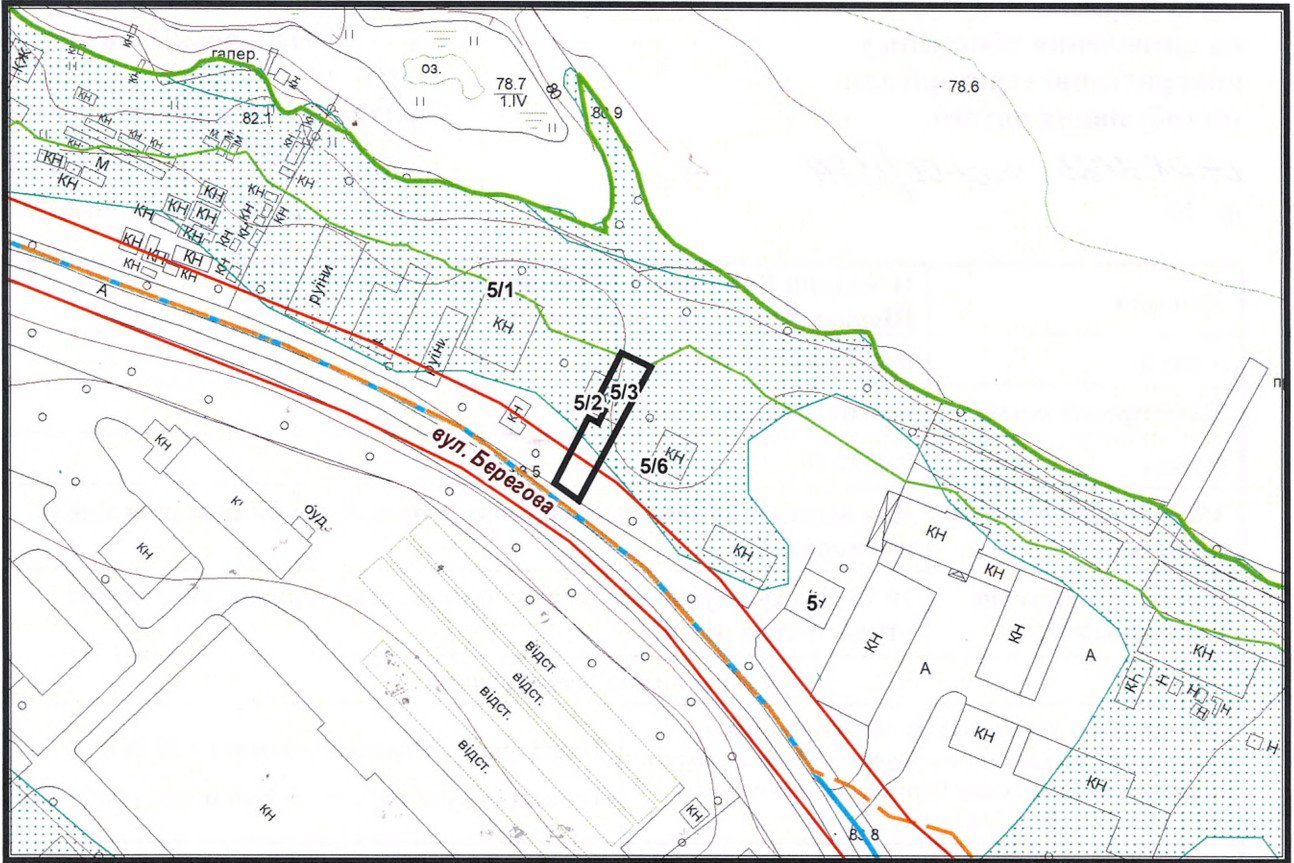

з плану міста Черкаси

Масштаб: 1:2 000

з містобудівної документації  
"Внесення змін до генерального плану міста Черкаси (Актуалізація)"

Масштаб: 1:5 000