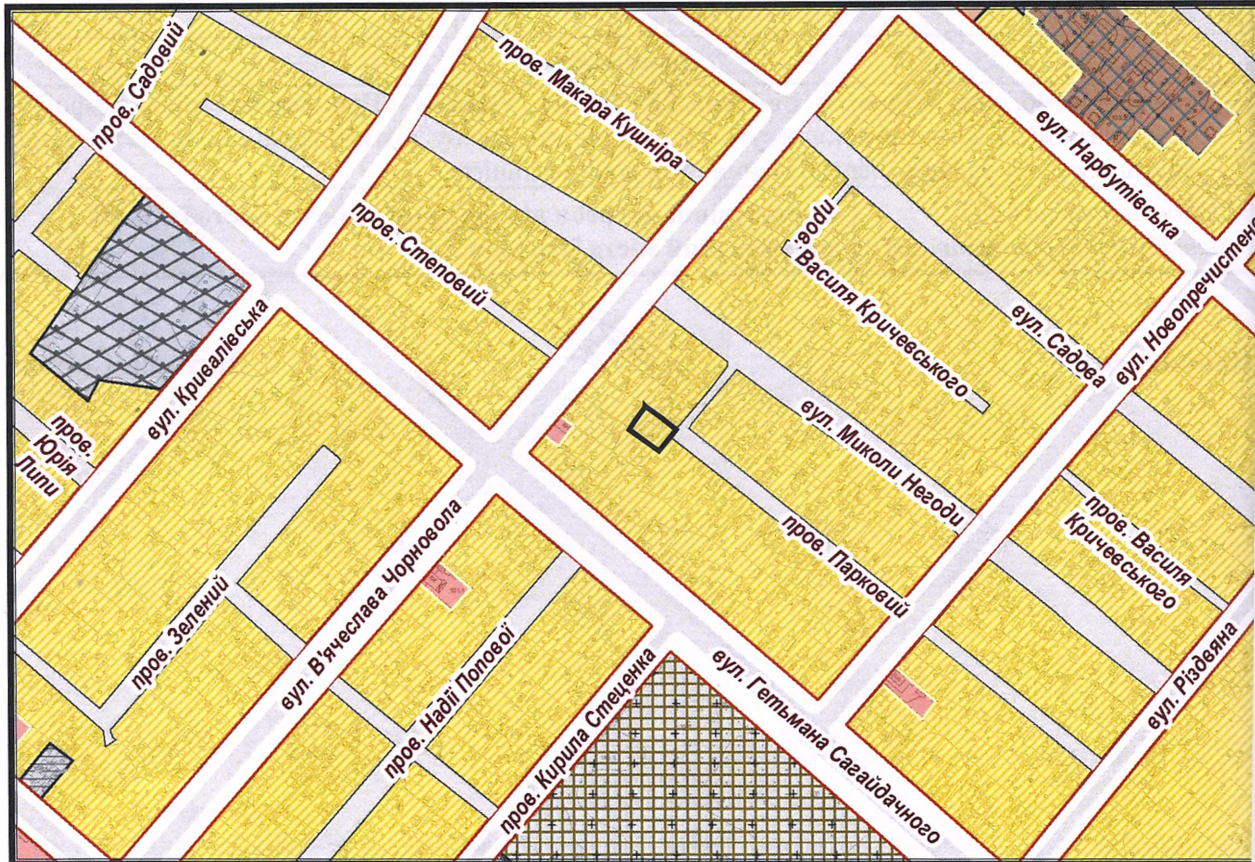

з плану міста Черкаси

Масштаб: 1:200

з містобудівної документації
"Внесення змін до генерального плану міста Черкаси (Актуалізація)"

Масштаб: 1:500