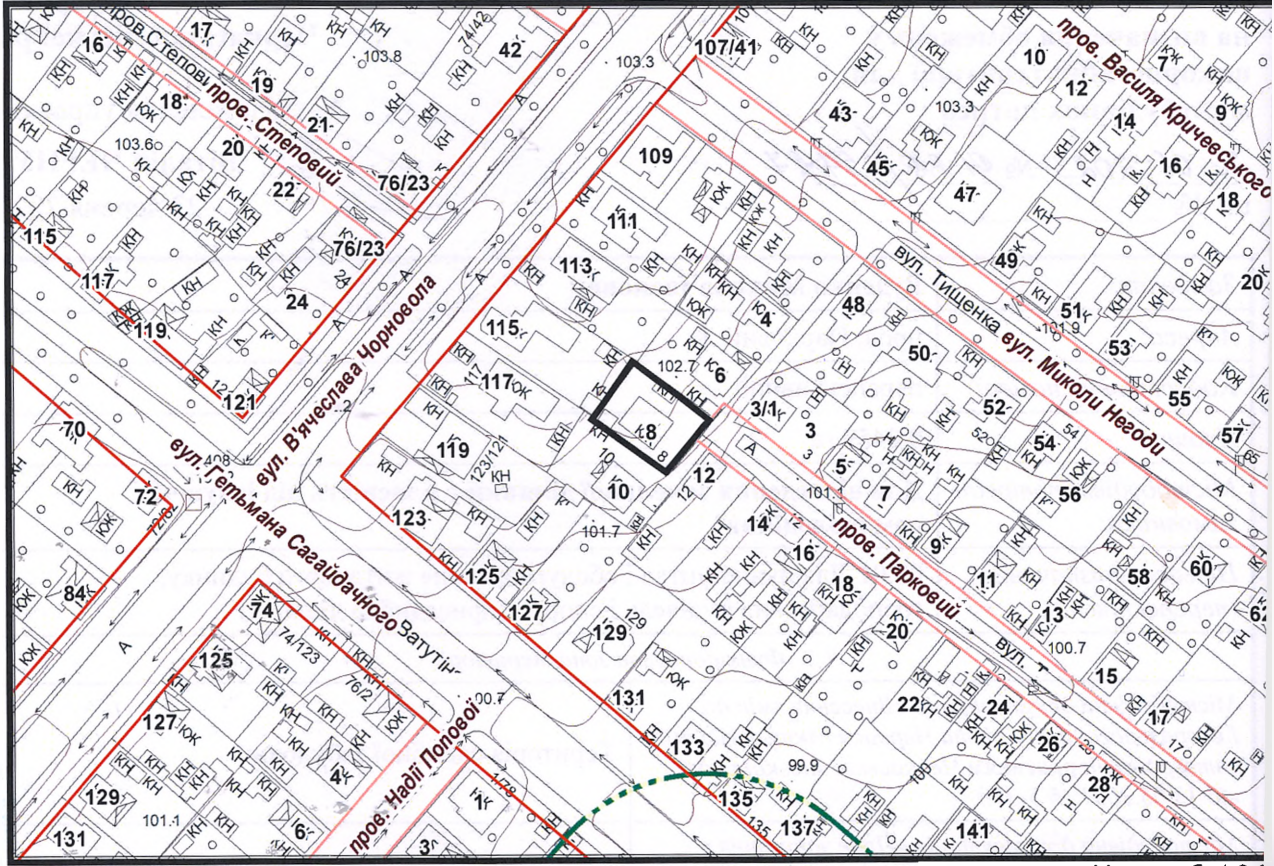

з плану міста Черкаси

Масштаб: 1:200

з містобудівної документації
"Внесення змін до генерального плану міста Черкаси (Актуалізація)"

Масштаб: 1:500