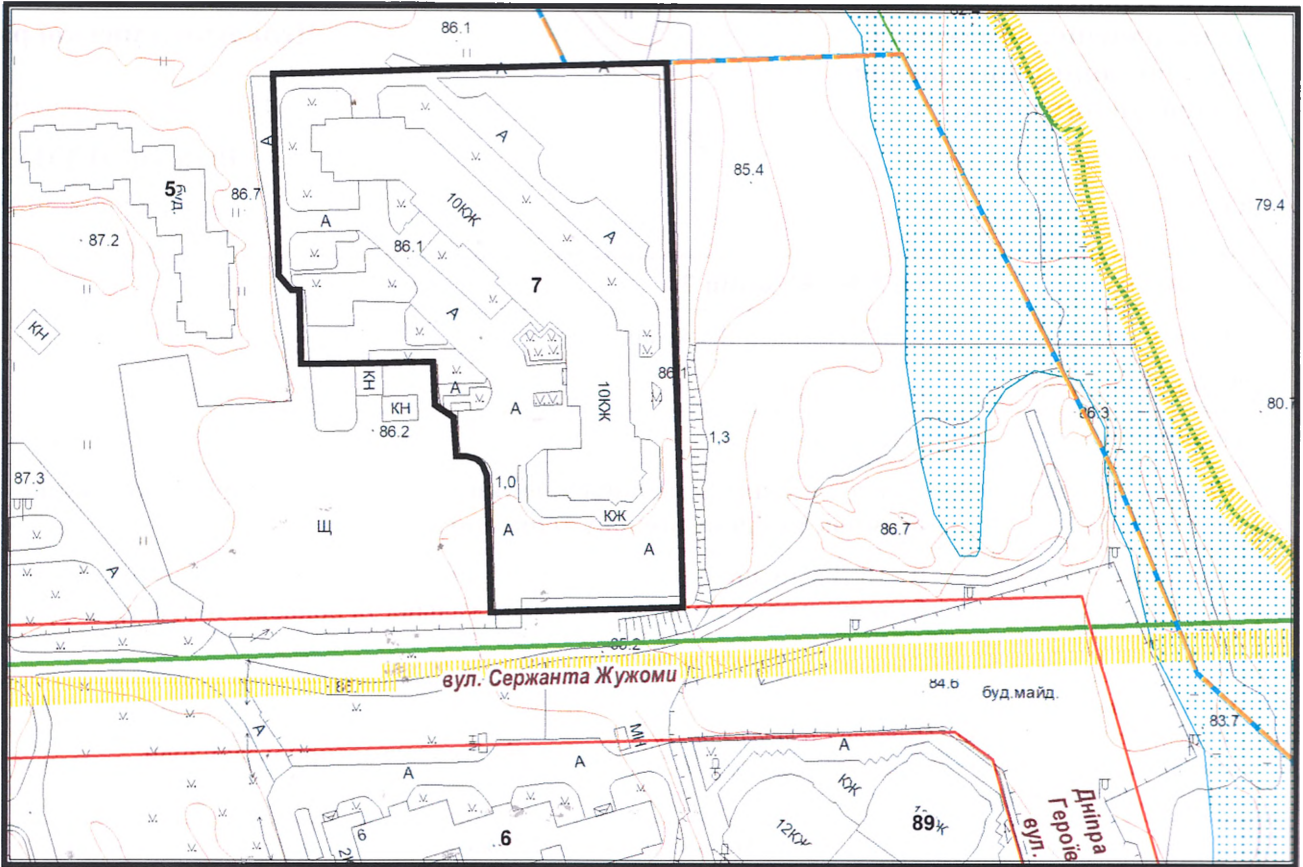

з плану міста Черкаси

Масштаб: 1:2 000

з містобудівної документації
"Внесення змін до генерального плану міста Черкаси (Актуалізація)"

Масштаб: 1:5 000