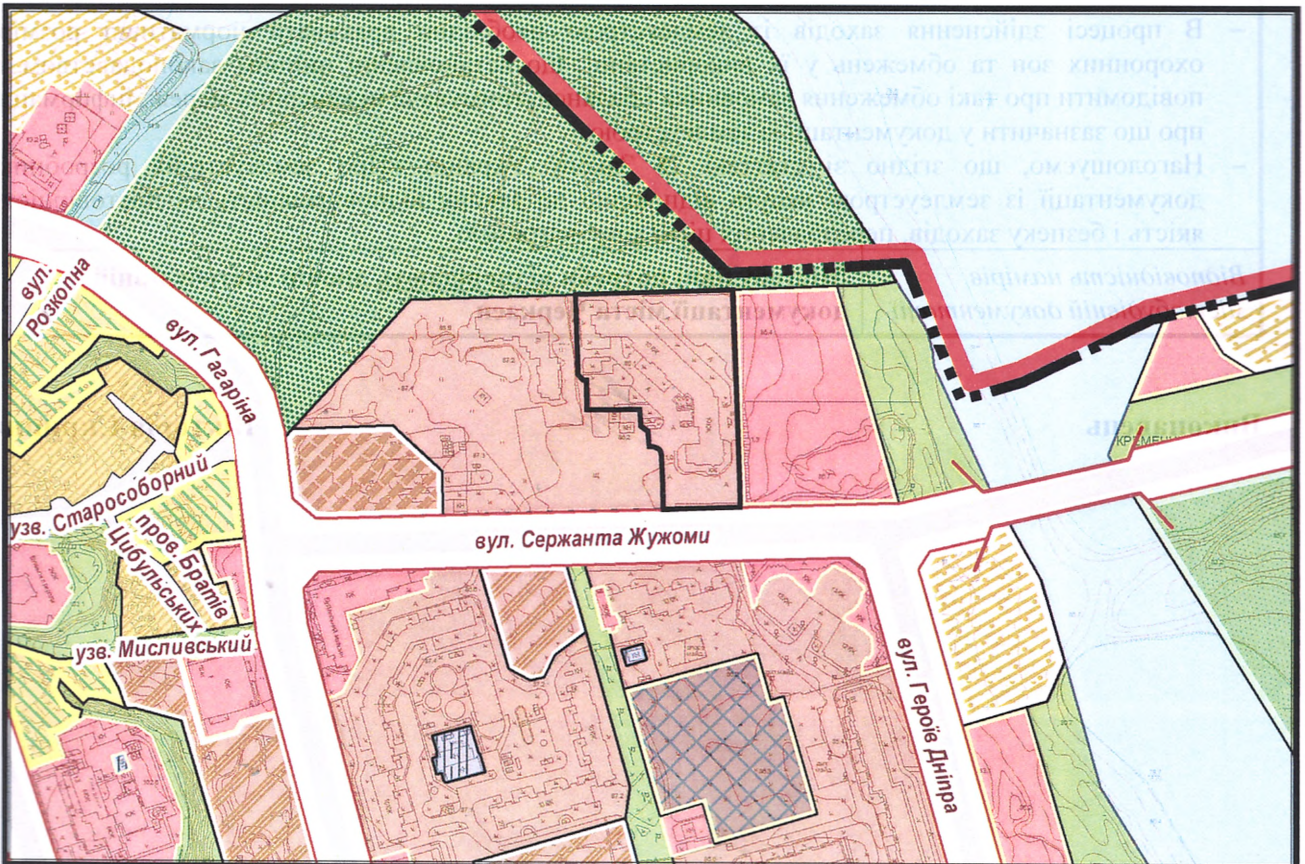

з плану міста Черкаси

Масштаб: 1:2 000

з містобудівної документації
"Внесення змін до генерального плану міста Черкаси (Актуалізація)"

Масштаб: 1:5 000