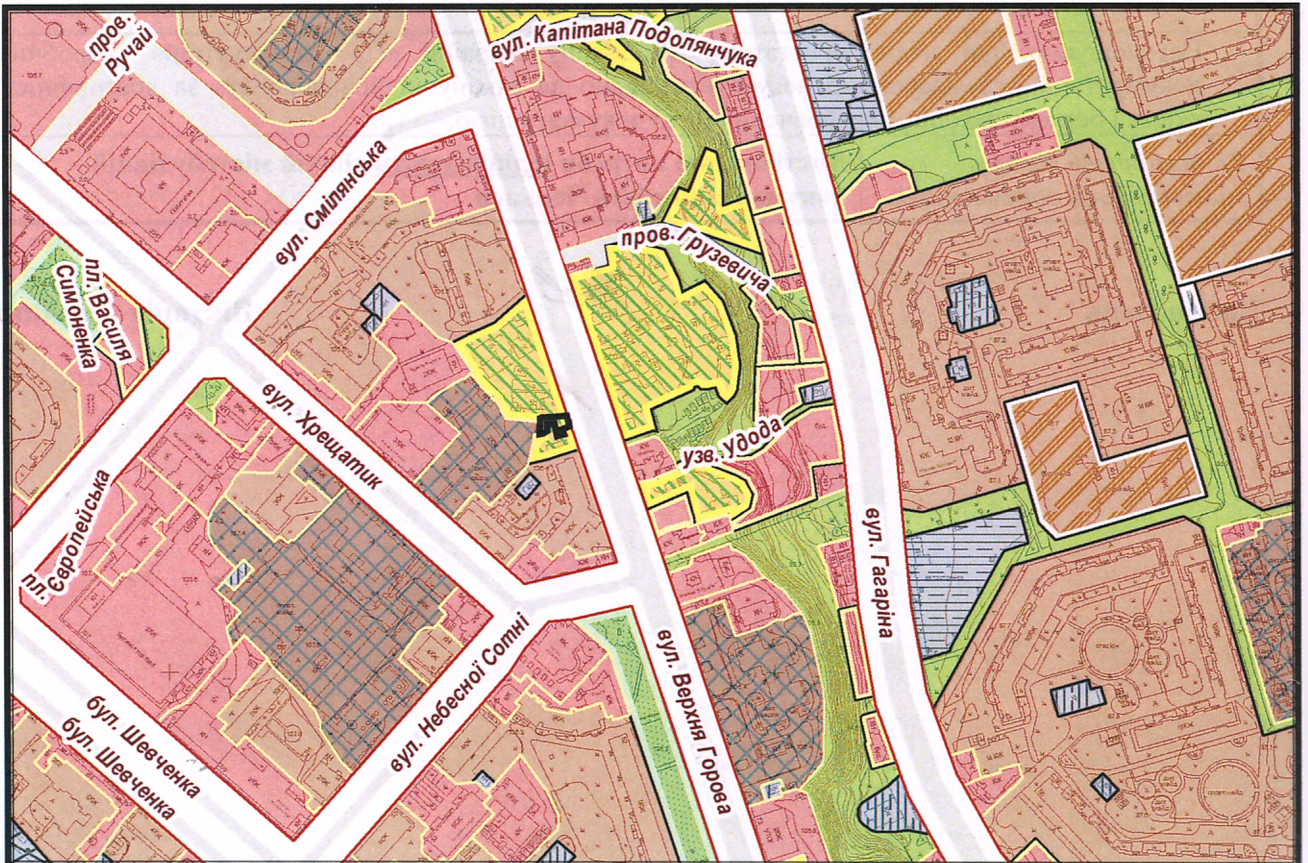

з плану міста Черкаси

Масштаб: 1:2 000

з містобудівної документації "Внесення змін до генерального плану міста Черкаси (Актуалізація)"

Масштаб: 1:5 000