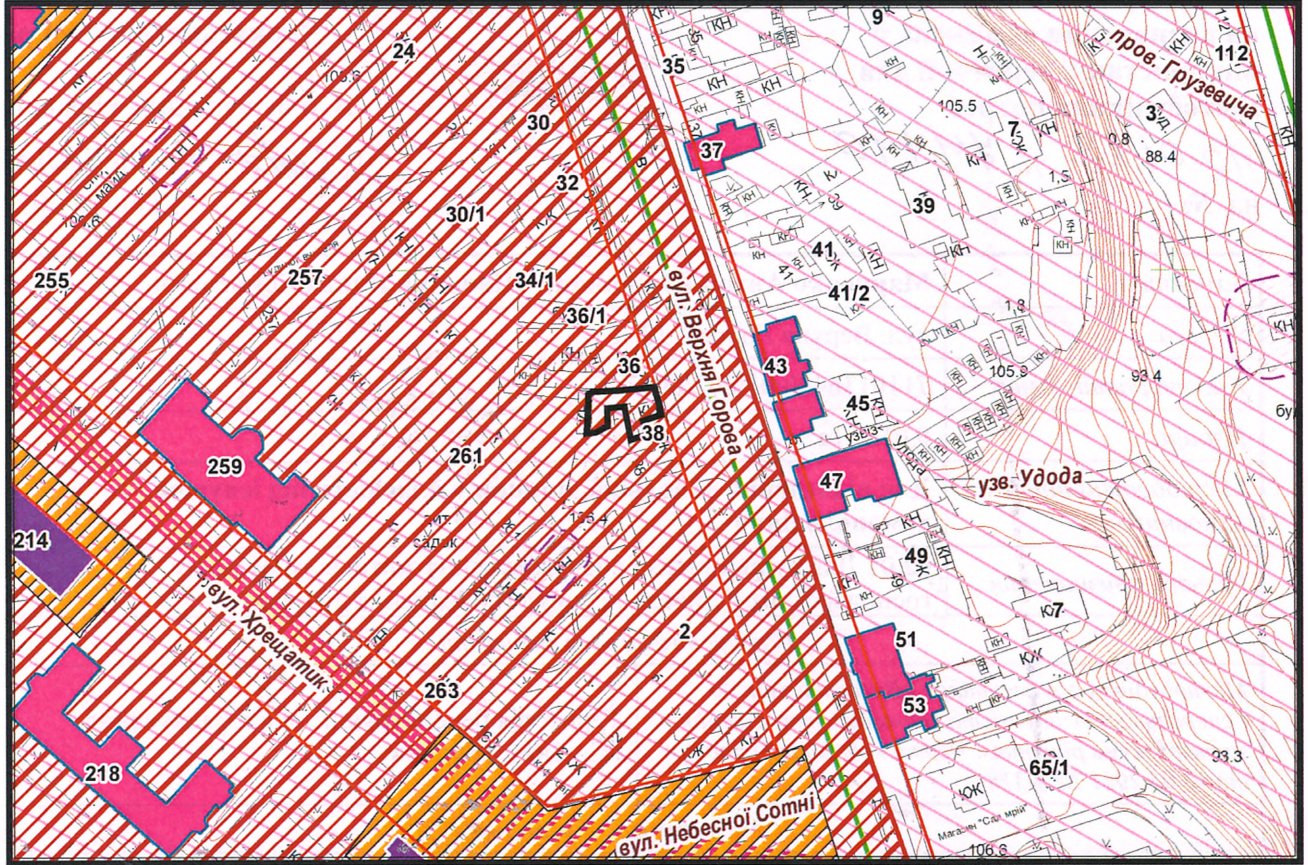

з плану міста Черкаси

Масштаб: 1:2 000

з містобудівної документації "Внесення змін до генерального плану міста Черкаси (Актуалізація)"

Масштаб: 1:5 000