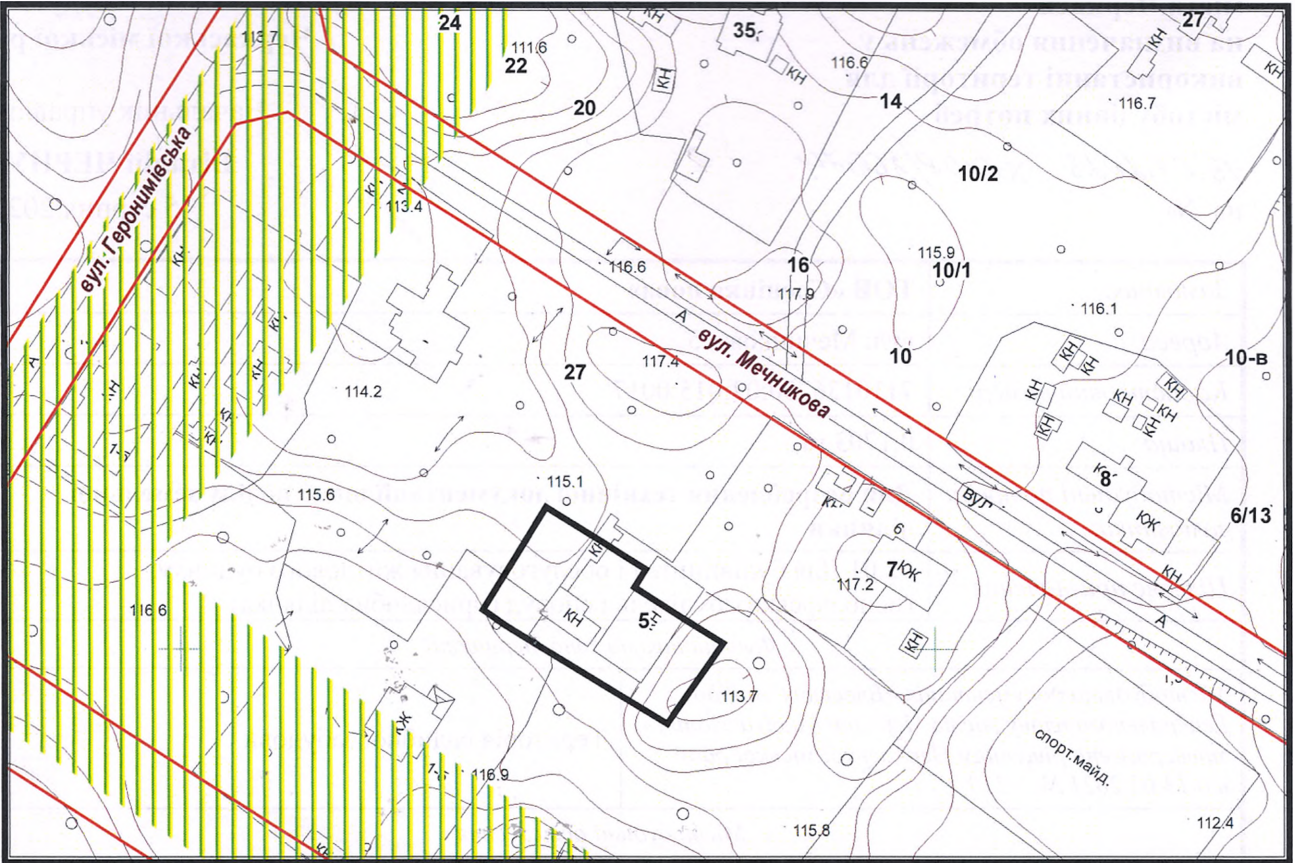

з плану міста Черкаси

Масштаб: 1:2 000

з містобудівної документації
"Внесення змін до генерального плану міста Черкаси (Актуалізація)"

Масштаб: 1:5 000

з плану міста Черкаси

Масштаб: 1:2 000

з містобудівної документації "Внесення змін до генерального плану міста Черкаси (Актуалізація)"

Масштаб: 1:5 000

з плану міста Черкаси

Масштаб: 1:2 000

з містобудівної документації
"Внесення змін до генерального плану міста Черкаси (Актуалізація)"

Масштаб: 1:5 000

з плану міста Черкаси

Масштаб: 1:2 000

з містобудівної документації
"Внесення змін до генерального плану міста Черкаси (Актуалізація)"

Масштаб: 1:5 000