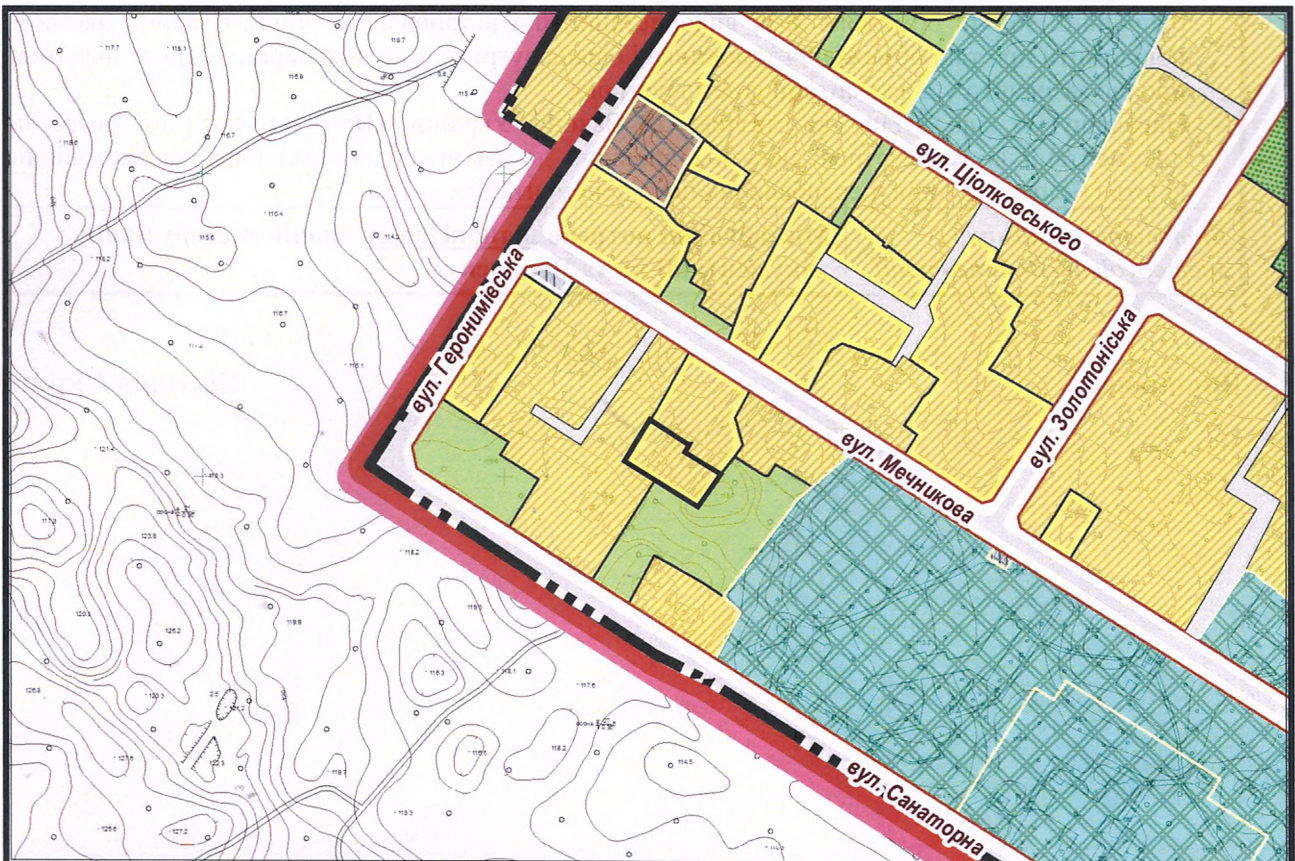

з плану міста Черкаси

Масштаб: 1:2 000

з містобудівної документації
"Внесення змін до генерального плану міста Черкаси (Актуалізація)"

Масштаб: 1:5 000

з плану міста Черкаси

Масштаб: 1:2 000

з містобудівної документації "Внесення змін до генерального плану міста Черкаси (Актуалізація)"

Масштаб: 1:5 000

з плану міста Черкаси

Масштаб: 1:2 000

з містобудівної документації
"Внесення змін до генерального плану міста Черкаси (Актуалізація)"

Масштаб: 1:5 000

з плану міста Черкаси

Масштаб: 1:2 000

з містобудівної документації
"Внесення змін до генерального плану міста Черкаси (Актуалізація)"

Масштаб: 1:5 000