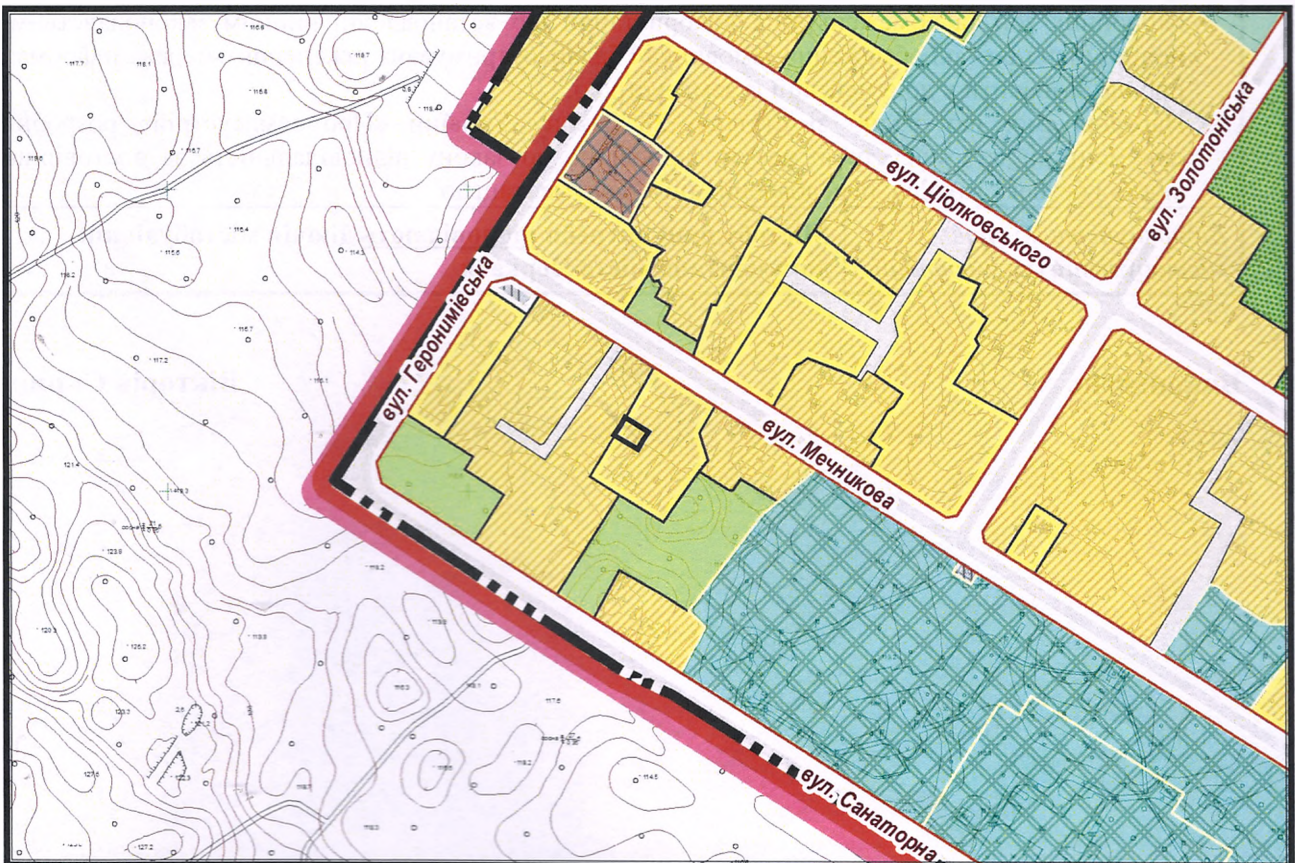

з плану міста Черкаси

Масштаб: 1:2 000

з містобудівної документації
"Внесення змін до генерального плану міста Черкаси (Актуалізація)"

Масштаб: 1:5 000

з плану міста Черкаси

Масштаб: 1:2 000

з містобудівної документації "Внесення змін до генерального плану міста Черкаси (Актуалізація)"

Масштаб: 1:5 000

з плану міста Черкаси

Масштаб: 1:2 000

з містобудівної документації
"Внесення змін до генерального плану міста Черкаси (Актуалізація)"

Масштаб: 1:5 000

з плану міста Черкаси

Масштаб: 1:2 000

з містобудівної документації
"Внесення змін до генерального плану міста Черкаси (Актуалізація)"

Масштаб: 1:5 000