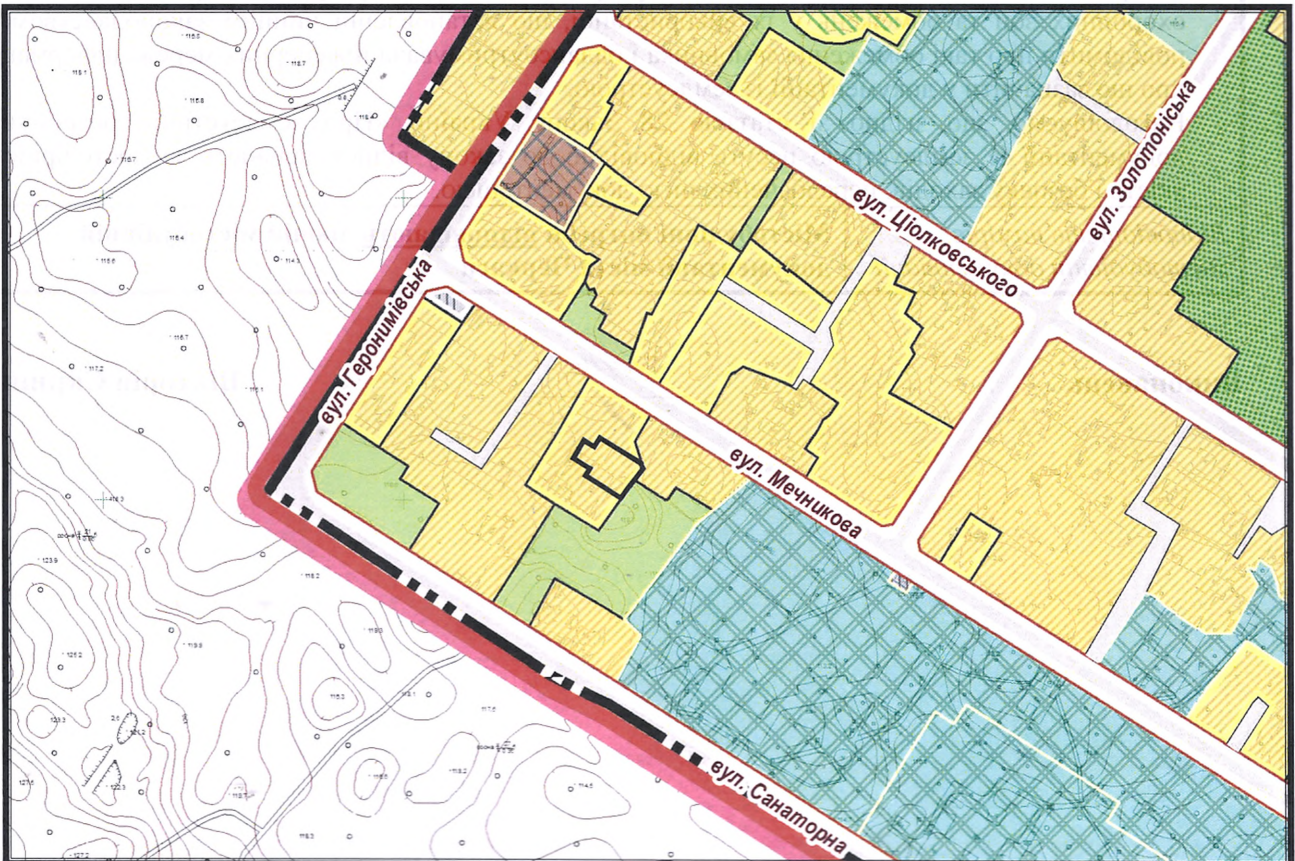

з плану міста Черкаси

Масштаб: 1:2 000

з містобудівної документації
"Внесення змін до генерального плану міста Черкаси (Актуалізація)"

Масштаб: 1:5 000

з плану міста Черкаси

Масштаб: 1:2 000

з містобудівної документації "Внесення змін до генерального плану міста Черкаси (Актуалізація)"

Масштаб: 1:5 000

з плану міста Черкаси

Масштаб: 1:2 000

з містобудівної документації
"Внесення змін до генерального плану міста Черкаси (Актуалізація)"

Масштаб: 1:5 000

з плану міста Черкаси

Масштаб: 1:2 000

з містобудівної документації
"Внесення змін до генерального плану міста Черкаси (Актуалізація)"

Масштаб: 1:5 000