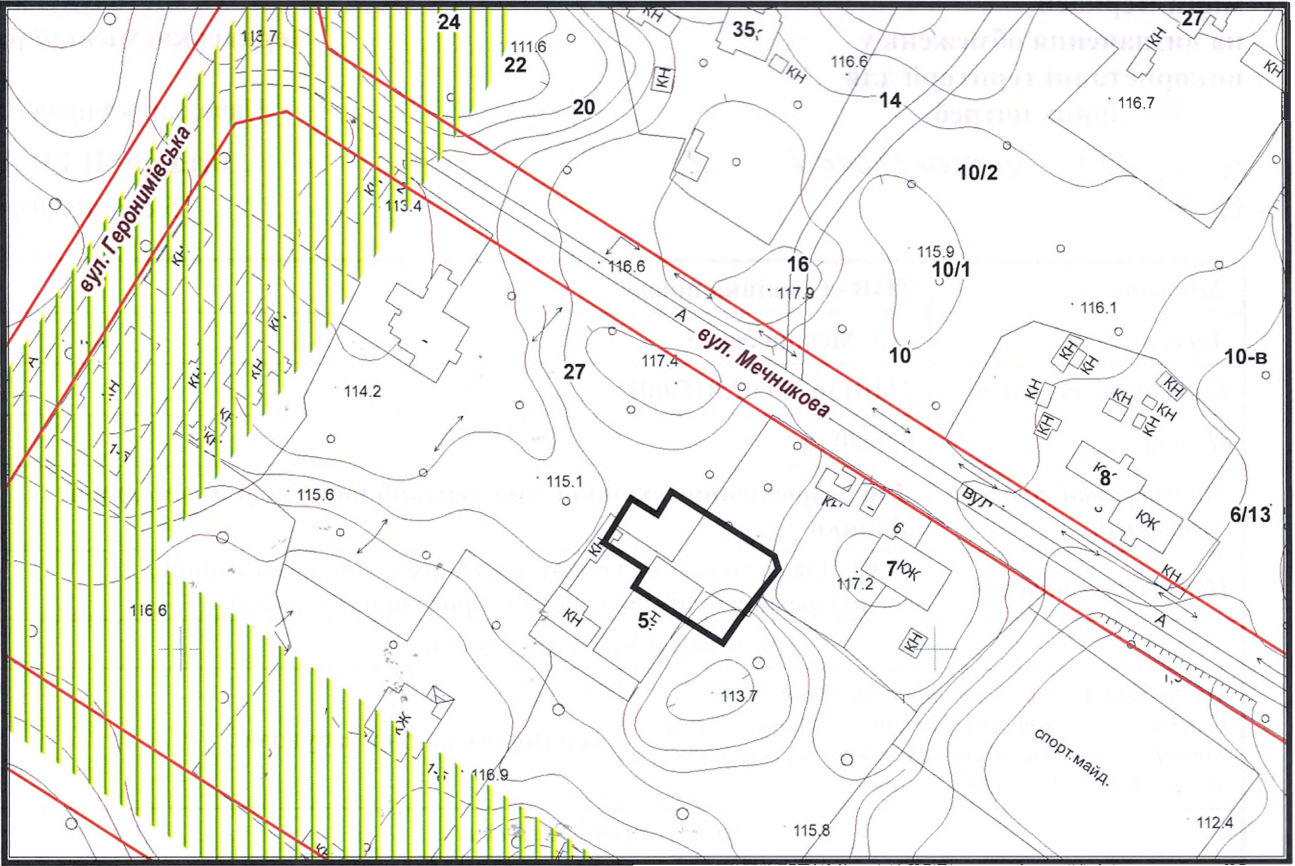

з плану міста Черкаси

Масштаб: 1:2 000

з містобудівної документації
"Внесення змін до генерального плану міста Черкаси (Актуалізація)"

Масштаб: 1:5 000

з плану міста Черкаси

Масштаб: 1:2 000

з містобудівної документації "Внесення змін до генерального плану міста Черкаси (Актуалізація)"

Масштаб: 1:5 000

з плану міста Черкаси

Масштаб: 1:2 000

з містобудівної документації
"Внесення змін до генерального плану міста Черкаси (Актуалізація)"

Масштаб: 1:5 000

з плану міста Черкаси

Масштаб: 1:2 000

з містобудівної документації
"Внесення змін до генерального плану міста Черкаси (Актуалізація)"

Масштаб: 1:5 000