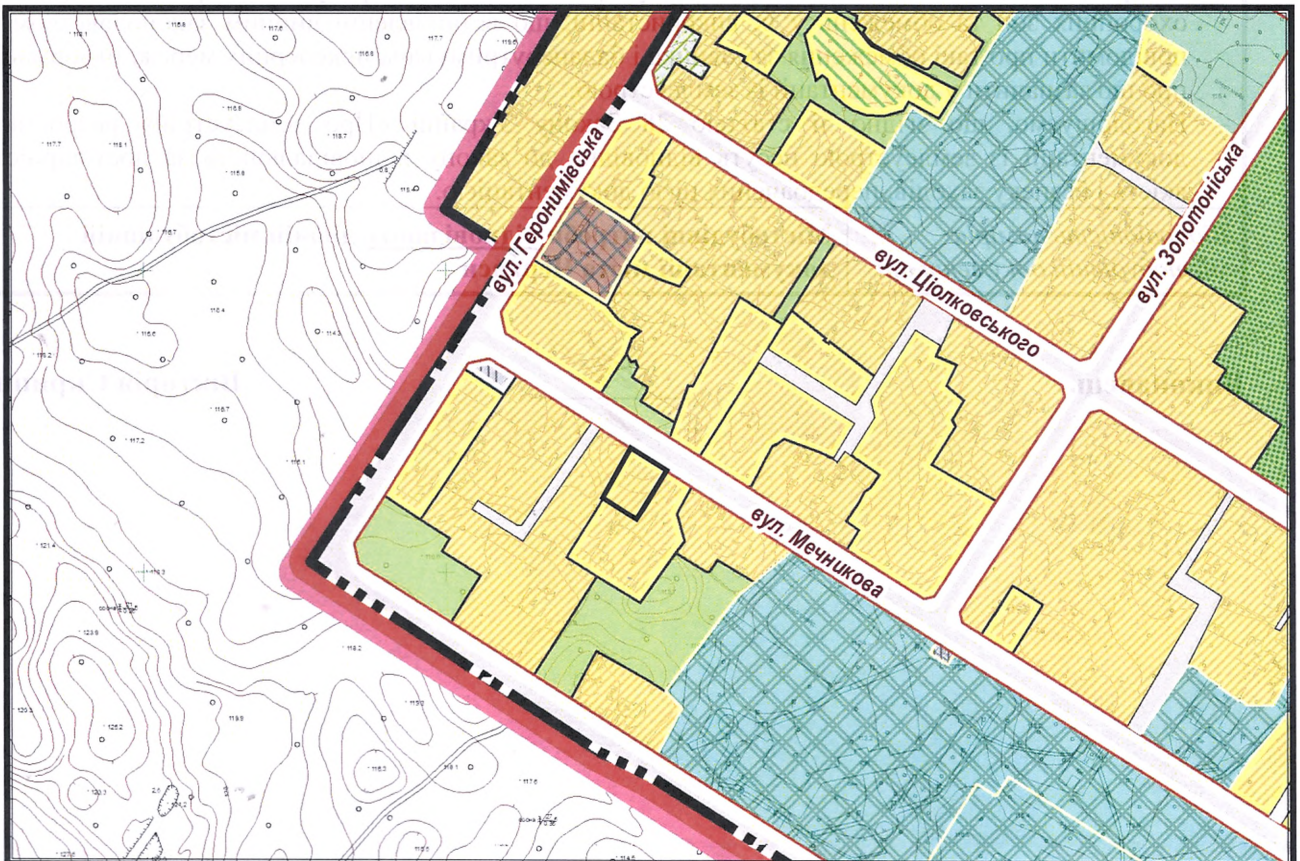

з плану міста Черкаси

Масштаб: 1:2 000

з містобудівної документації
"Внесення змін до генерального плану міста Черкаси (Актуалізація)"

Масштаб: 1:5 000

з плану міста Черкаси

Масштаб: 1:2 000

з містобудівної документації "Внесення змін до генерального плану міста Черкаси (Актуалізація)"

Масштаб: 1:5 000

з плану міста Черкаси

Масштаб: 1:2 000

з містобудівної документації
"Внесення змін до генерального плану міста Черкаси (Актуалізація)"

Масштаб: 1:5 000

з плану міста Черкаси

Масштаб: 1:2 000

з містобудівної документації
"Внесення змін до генерального плану міста Черкаси (Актуалізація)"

Масштаб: 1:5 000