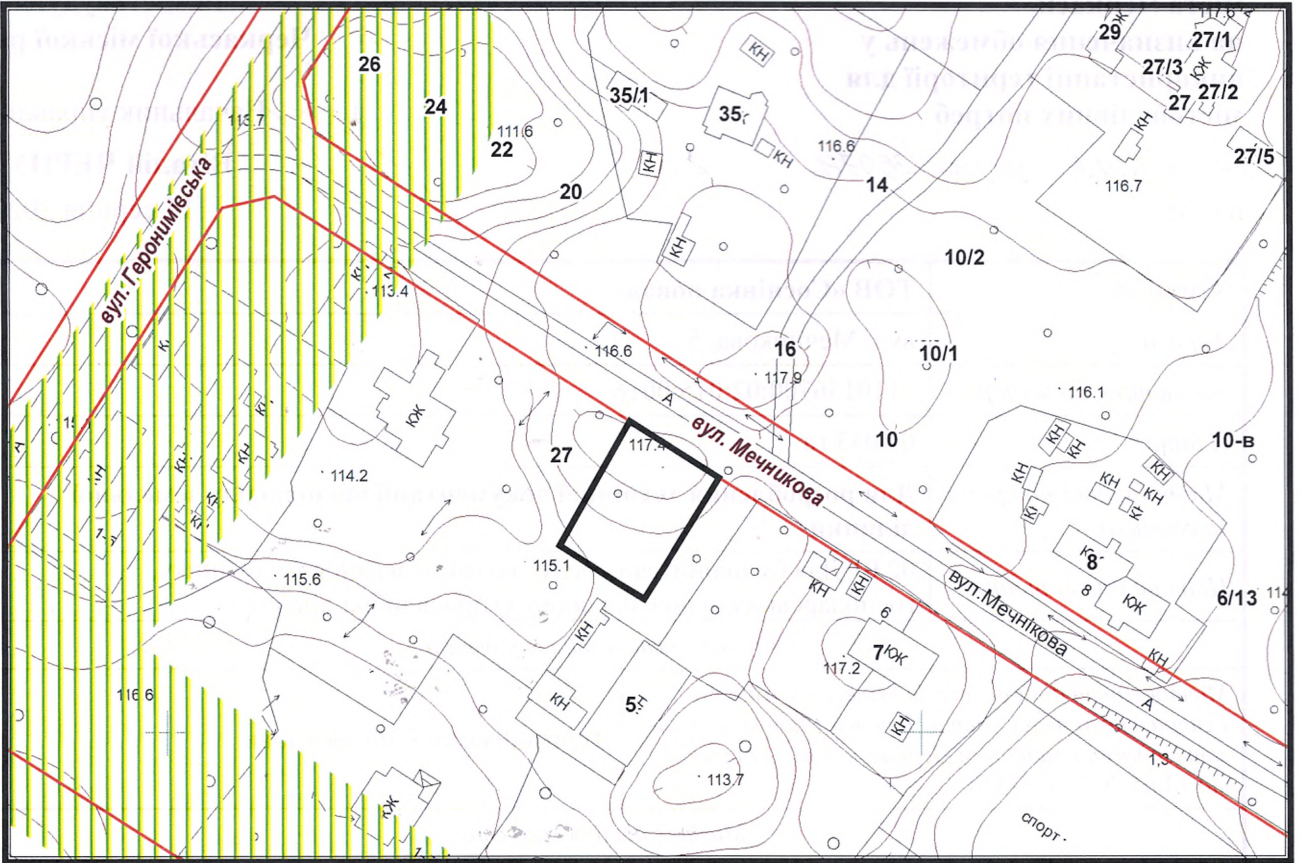

з плану міста Черкаси

Масштаб: 1:2 000

з містобудівної документації
"Внесення змін до генерального плану міста Черкаси (Актуалізація)"

Масштаб: 1:5 000

з плану міста Черкаси

Масштаб: 1:2 000

з містобудівної документації "Внесення змін до генерального плану міста Черкаси (Актуалізація)"

Масштаб: 1:5 000

з плану міста Черкаси

Масштаб: 1:2 000

з містобудівної документації
"Внесення змін до генерального плану міста Черкаси (Актуалізація)"

Масштаб: 1:5 000

з плану міста Черкаси

Масштаб: 1:2 000

з містобудівної документації
"Внесення змін до генерального плану міста Черкаси (Актуалізація)"

Масштаб: 1:5 000