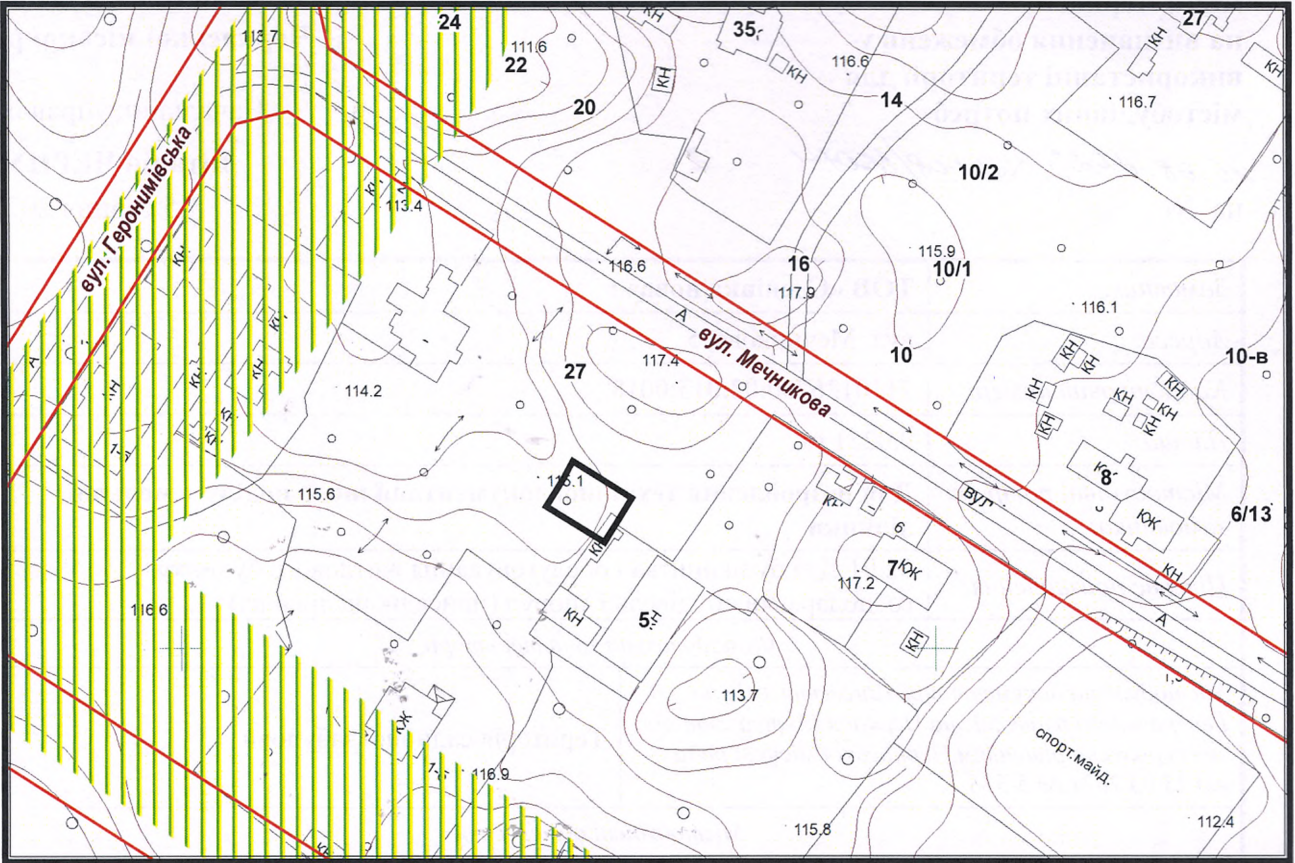

з плану міста Черкаси

Масштаб: 1:2 000

з містобудівної документації
"Внесення змін до генерального плану міста Черкаси (Актуалізація)"

Масштаб: 1:5 000

з плану міста Черкаси

Масштаб: 1:2 000

з містобудівної документації "Внесення змін до генерального плану міста Черкаси (Актуалізація)"

Масштаб: 1:5 000

з плану міста Черкаси

Масштаб: 1:2 000

з містобудівної документації
"Внесення змін до генерального плану міста Черкаси (Актуалізація)"

Масштаб: 1:5 000

з плану міста Черкаси

Масштаб: 1:2 000

з містобудівної документації
"Внесення змін до генерального плану міста Черкаси (Актуалізація)"

Масштаб: 1:5 000