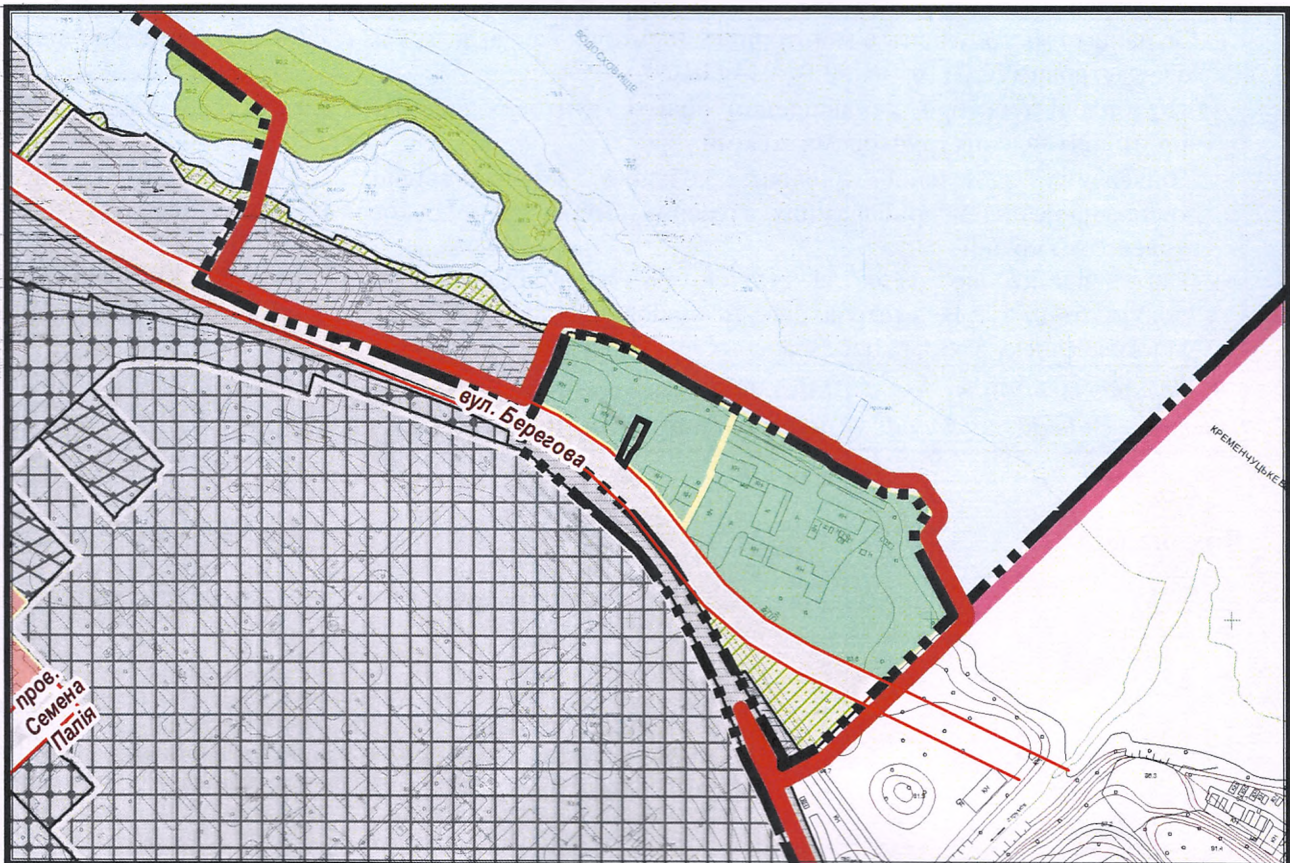

ВИКОПЮВАННЯ

з плану міста Черкаси

Масштаб: 1:2 000

з містобудівної документації
"Внесення змін до генерального плану міста Черкаси (Актуалізація)"

Масштаб: 1:5 000