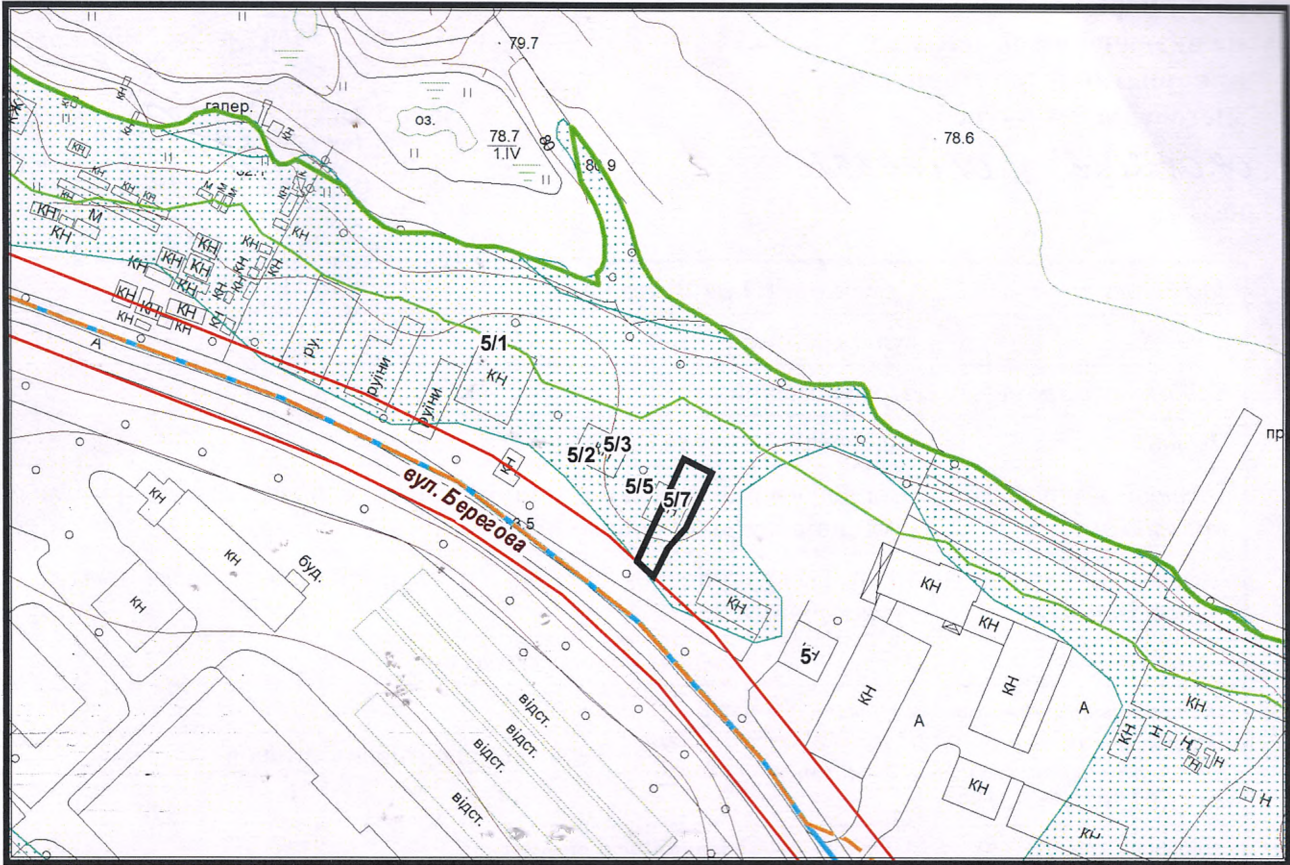

ВИКОПЮВАННЯ

з плану міста Черкаси

Масштаб: 1:2 000

з містобудівної документації
"Внесення змін до генерального плану міста Черкаси (Актуалізація)"

Масштаб: 1:5 000