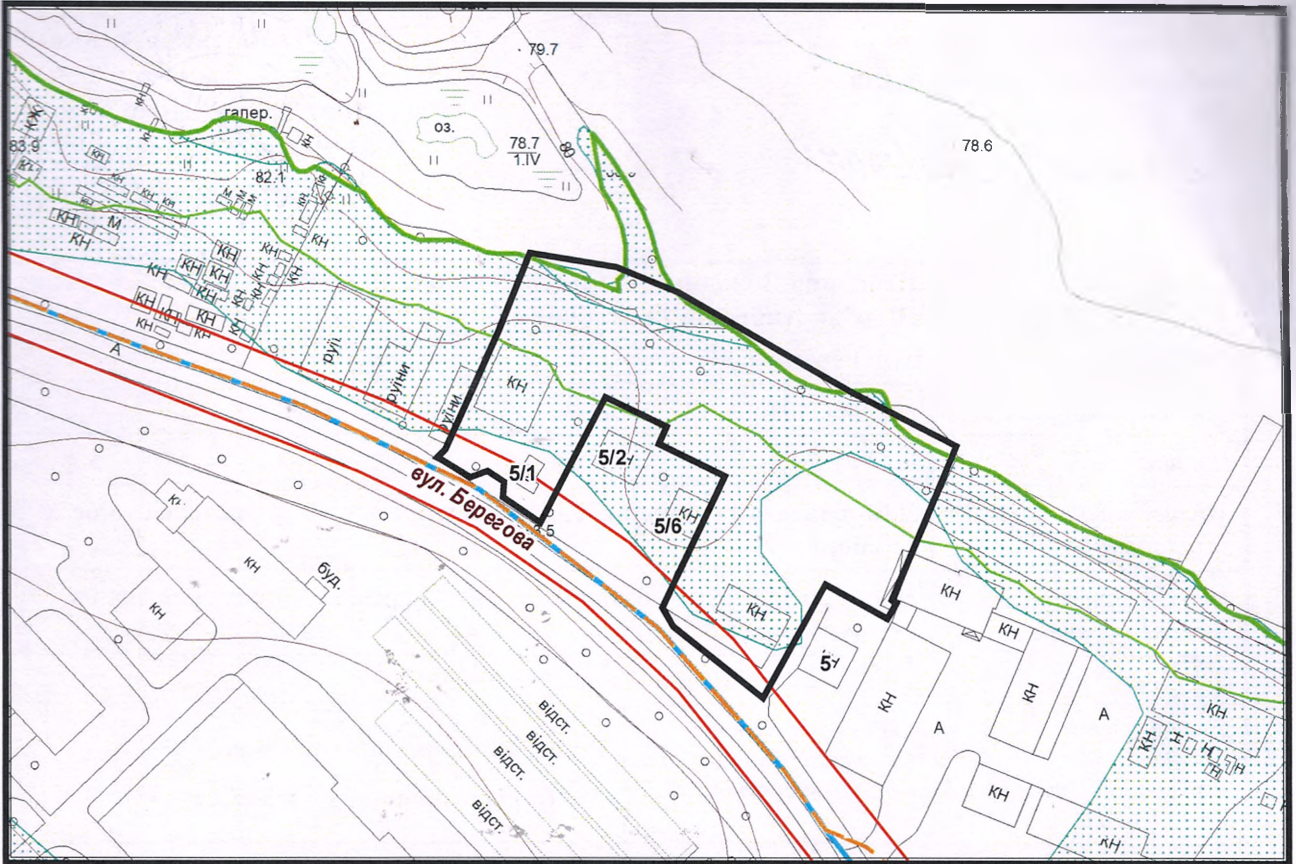

ВИКОПЮВАННЯ

з плану міста Черкаси

Масштаб: 1:2 000

з містобудівної документації
"Внесення змін до генерального плану міста Черкаси (Актуалізація)"

Масштаб: 1:5 000