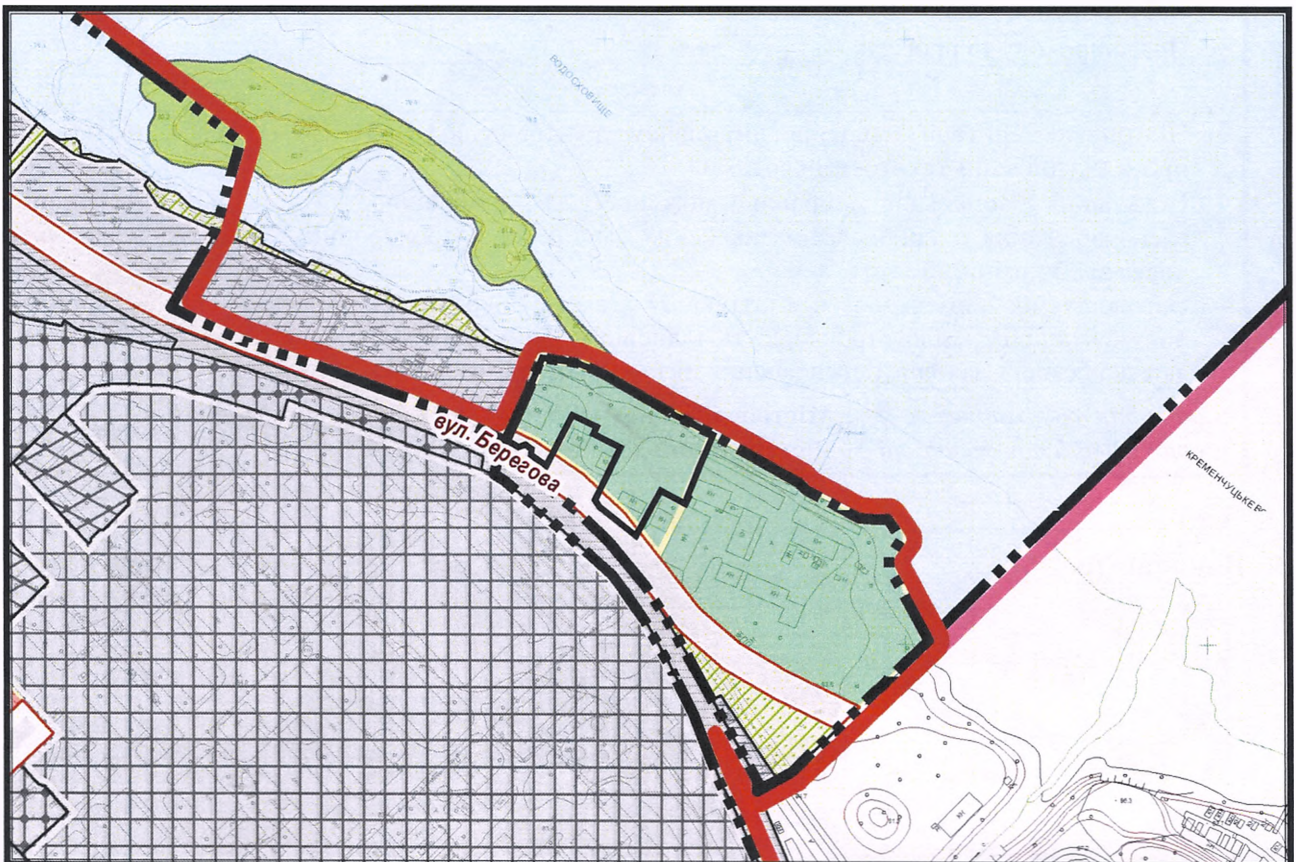

ВИКОПЮВАННЯ

з плану міста Черкаси

Масштаб: 1:2 000

з містобудівної документації
"Внесення змін до генерального плану міста Черкаси (Актуалізація)"

Масштаб: 1:5 000