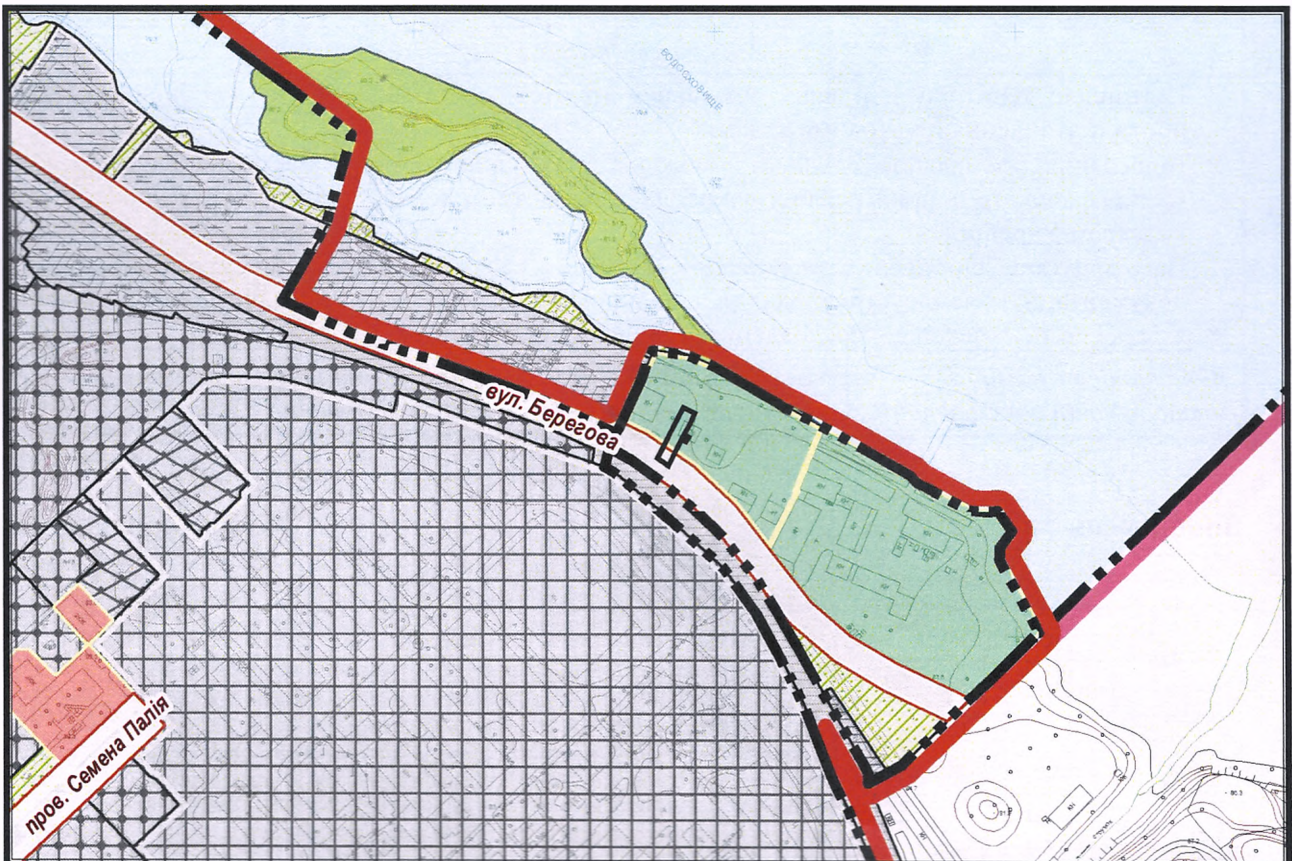

з плану міста Черкаси

Масштаб: 1:2 000

з містобудівної документації
"Внесення змін до генерального плану міста Черкаси (Актуалізація)"

Масштаб: 1:5 000