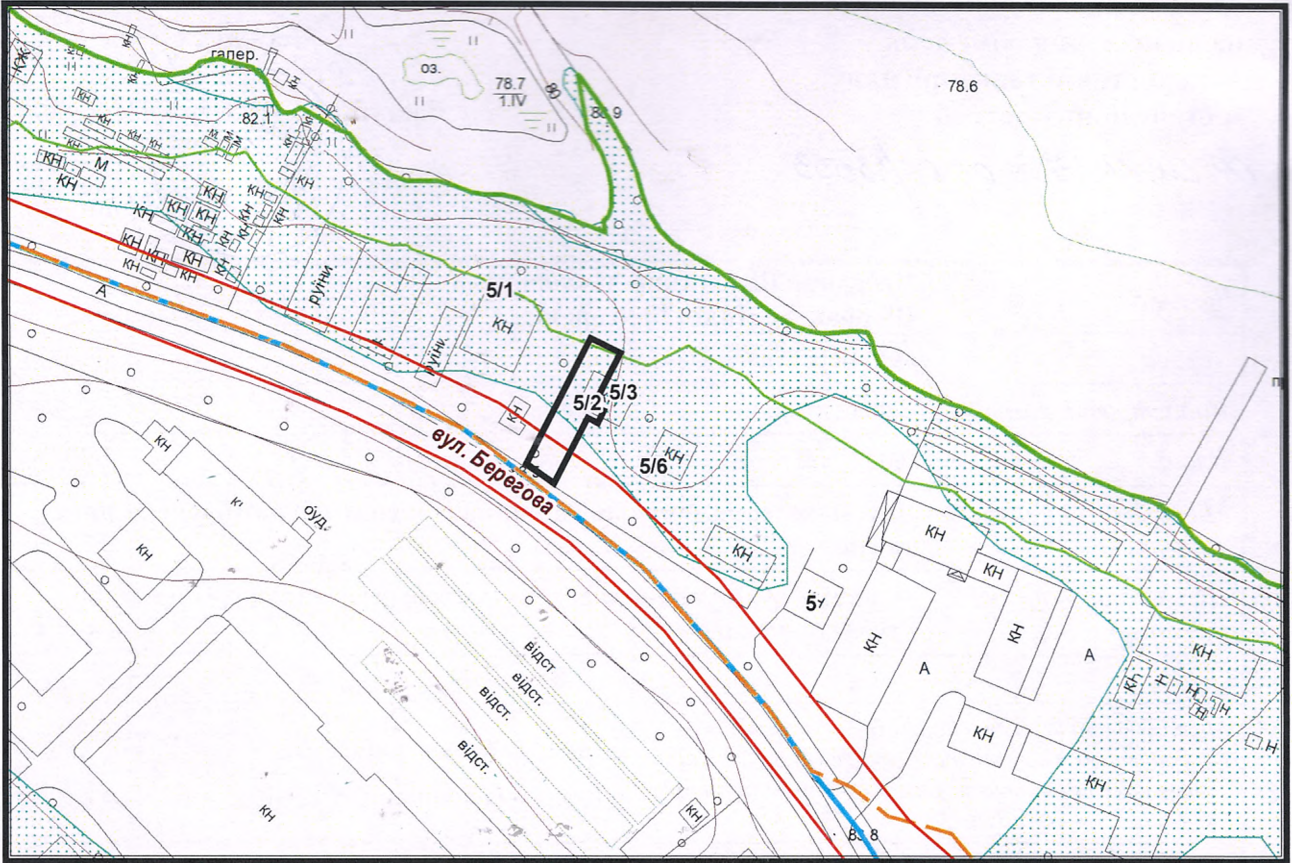

з плану міста Черкаси

Масштаб: 1:2 000

з містобудівної документації
"Внесення змін до генерального плану міста Черкаси (Актуалізація)"

Масштаб: 1:5 000