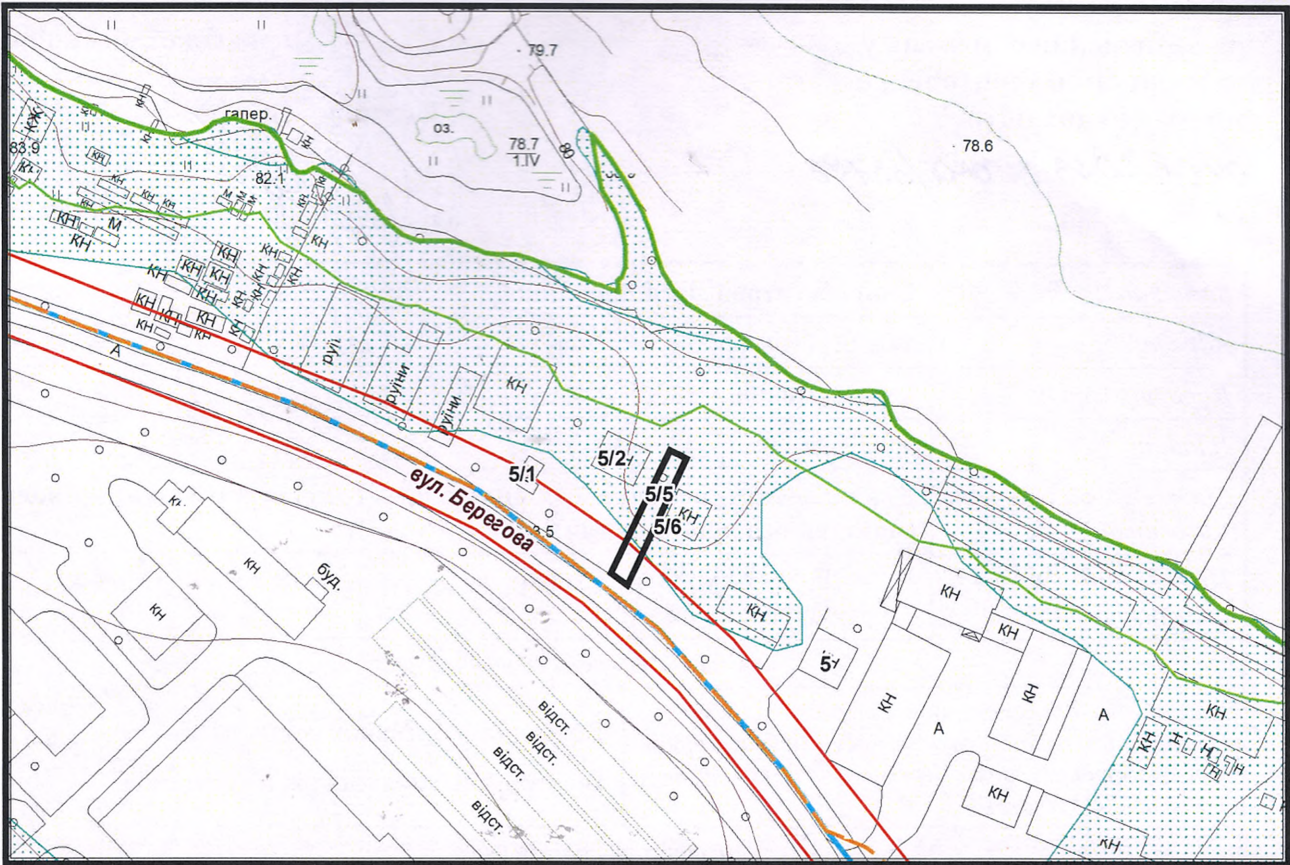

з плану міста Черкаси

Масштаб: 1:2 000

з містобудівної документації
"Внесення змін до генерального плану міста Черкаси (Актуалізація)"

Масштаб: 1:5 000