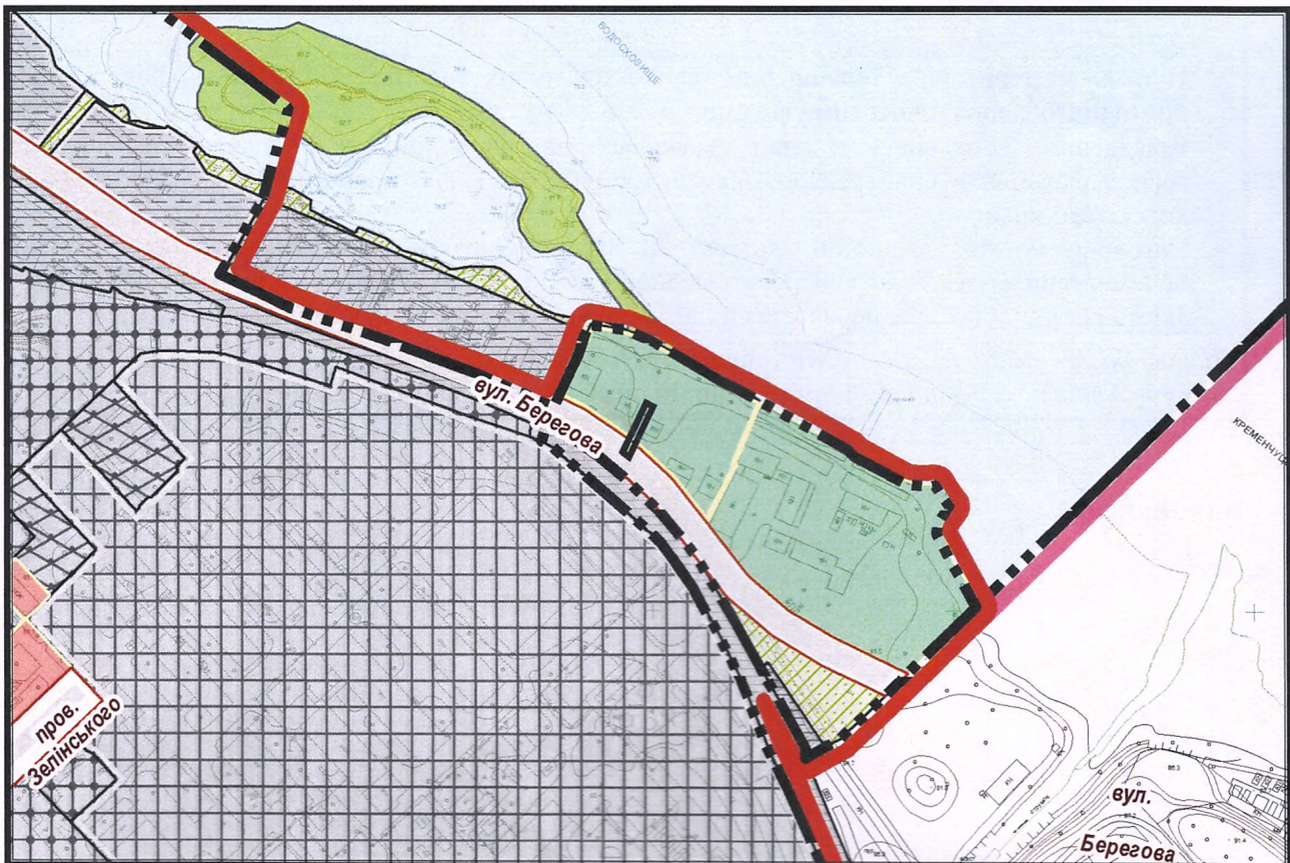

з плану міста Черкаси

Масштаб: 1:2 000

з містобудівної документації
"Внесення змін до генерального плану міста Черкаси (Актуалізація)"

Масштаб: 1:5 000