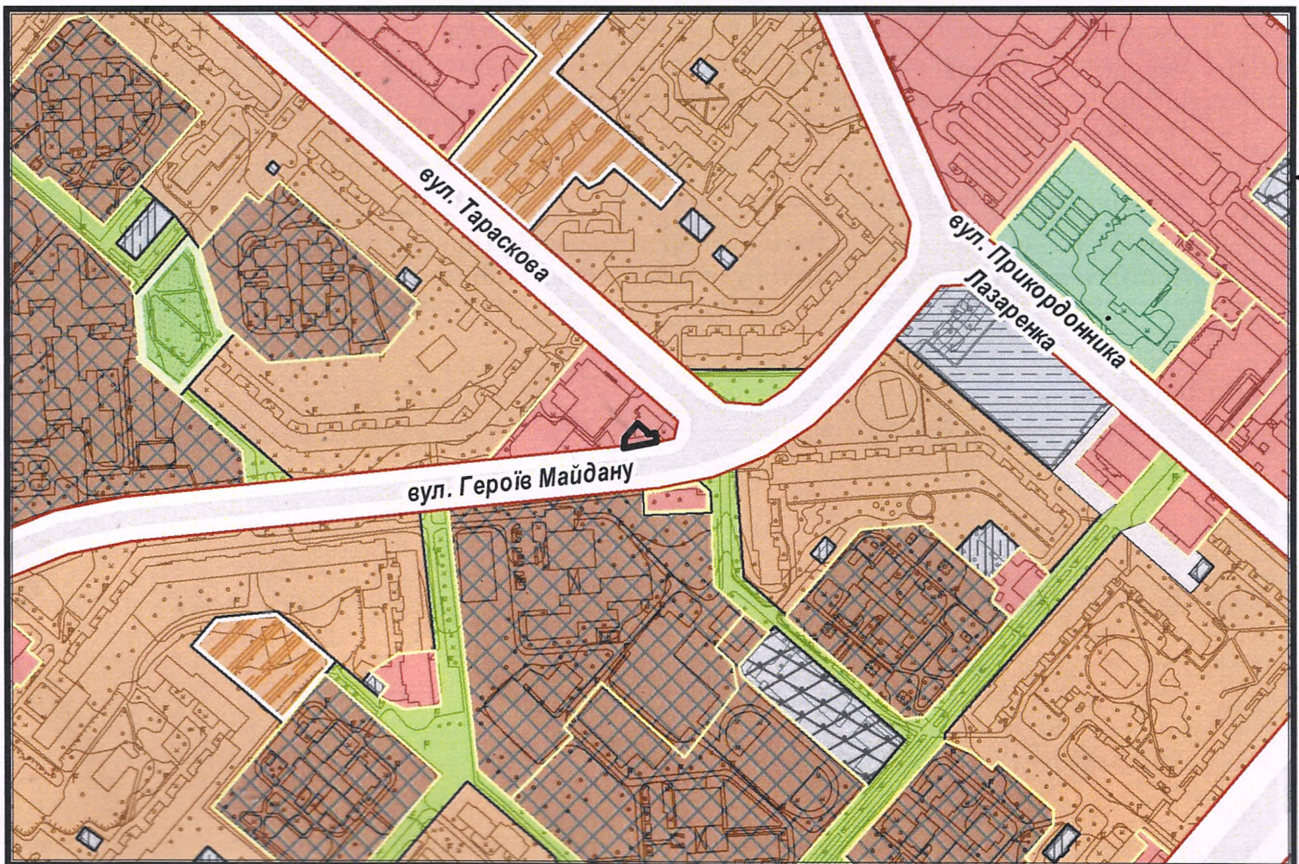

ВИКОПЮВАННЯ

з плану міста Черкаси

Масштаб: 1:2 000

з містобудівної документації
"Внесення змін до генерального плану міста Черкаси (Актуалізація)"

Масштаб: 1:5 000