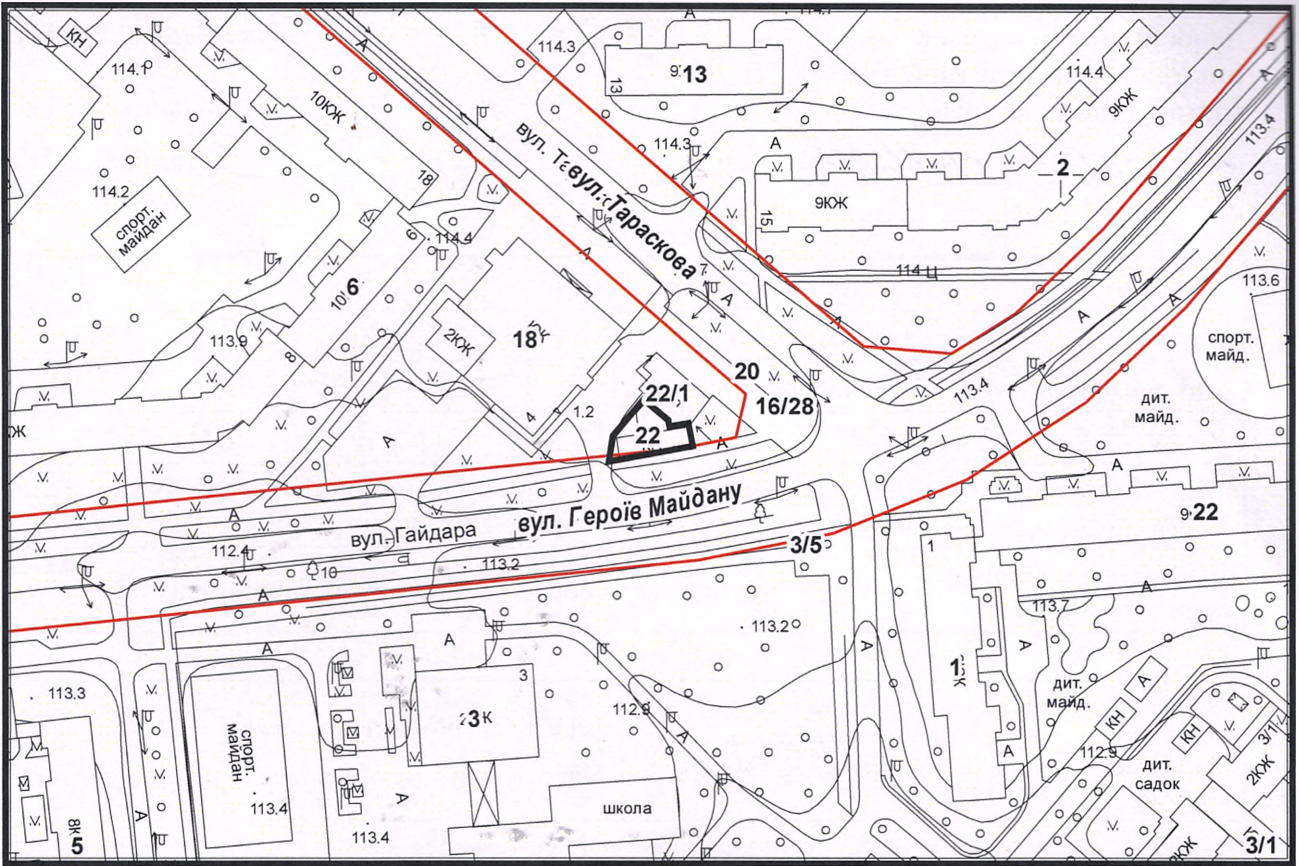

ВИКОПЮВАННЯ

з плану міста Черкаси

Масштаб: 1:2 000

з містобудівної документації
"Внесення змін до генерального плану міста Черкаси (Актуалізація)"

Масштаб: 1:5 000