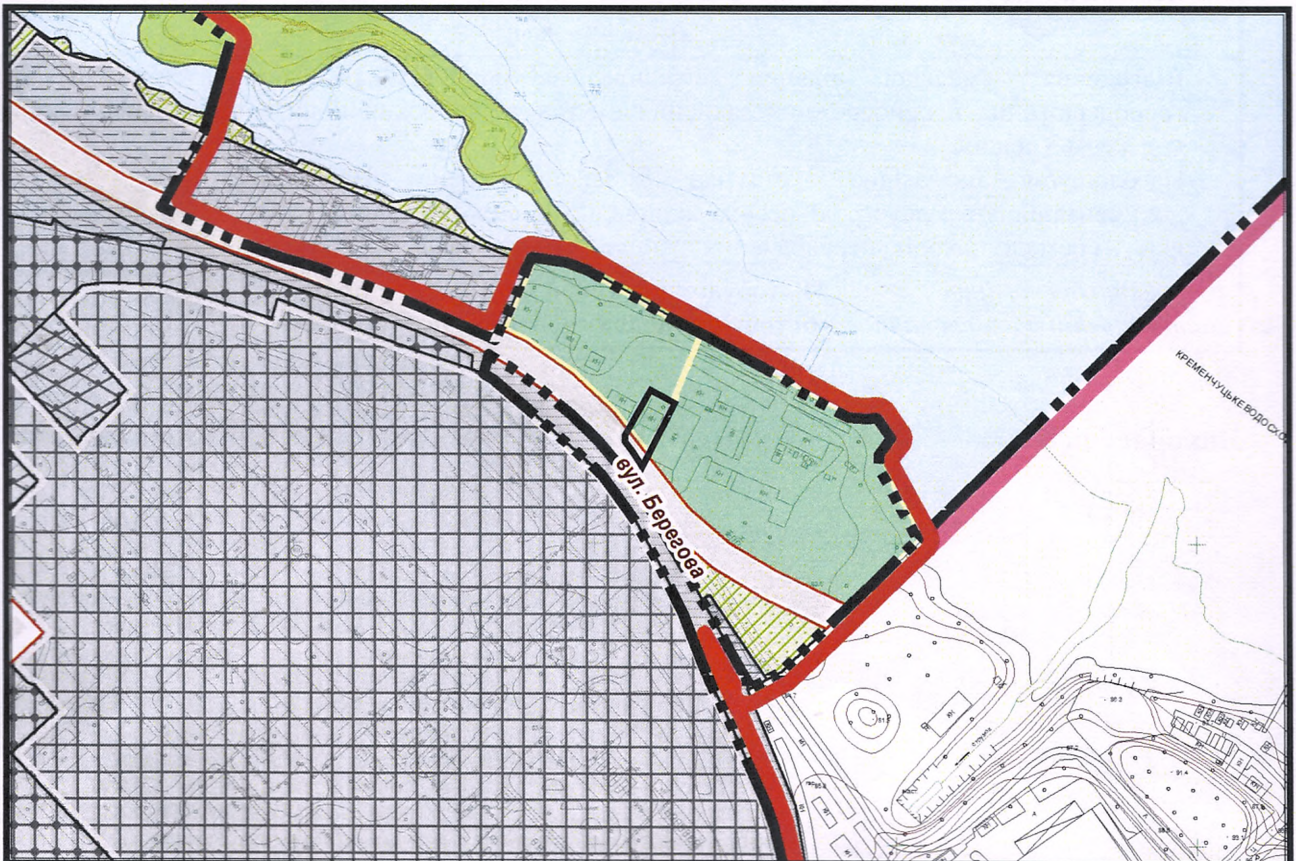

з плану міста Черкаси

Масштаб: 1:2 000

з містобудівної документації
"Внесення змін до генерального плану міста Черкаси (Актуалізація)"

Масштаб: 1:5 000