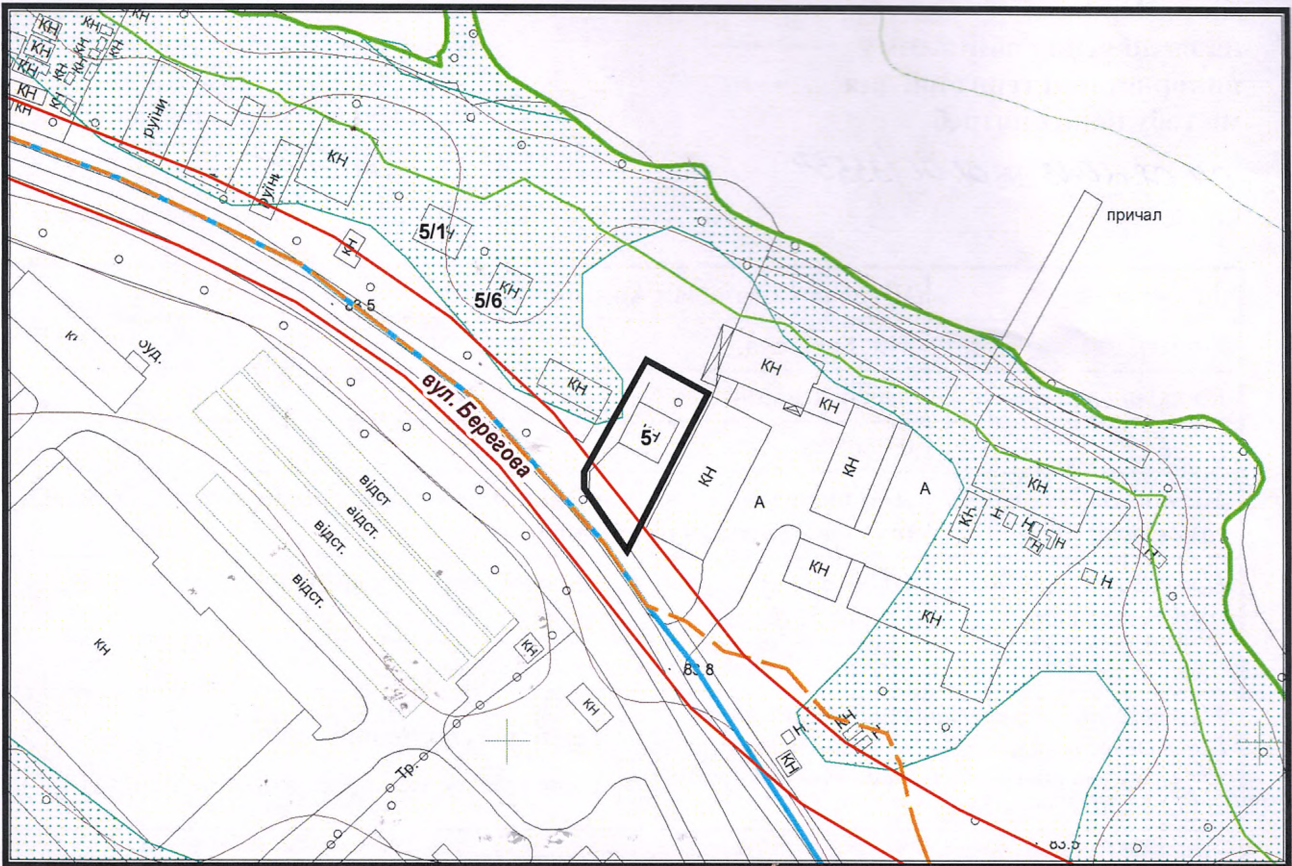

з плану міста Черкаси

Масштаб: 1:2 000

з містобудівної документації
"Внесення змін до генерального плану міста Черкаси (Актуалізація)"

Масштаб: 1:5 000