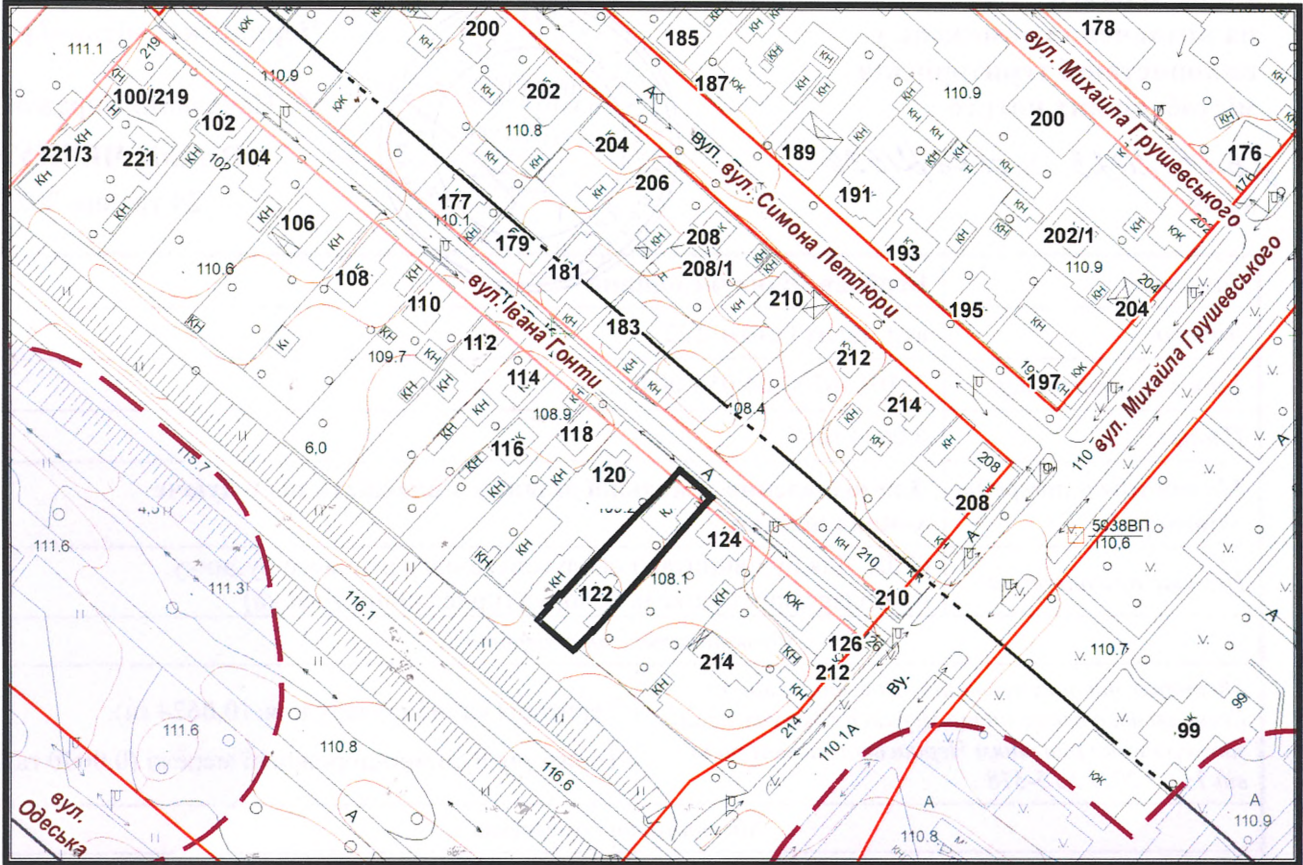

ВИКОПЮВАННЯ

з плану міста Черкаси

Масштаб: 1:2 000

з містобудівної документації
"Внесення змін до генерального плану міста Черкаси (Актуалізація)"

Масштаб: 1:5 000