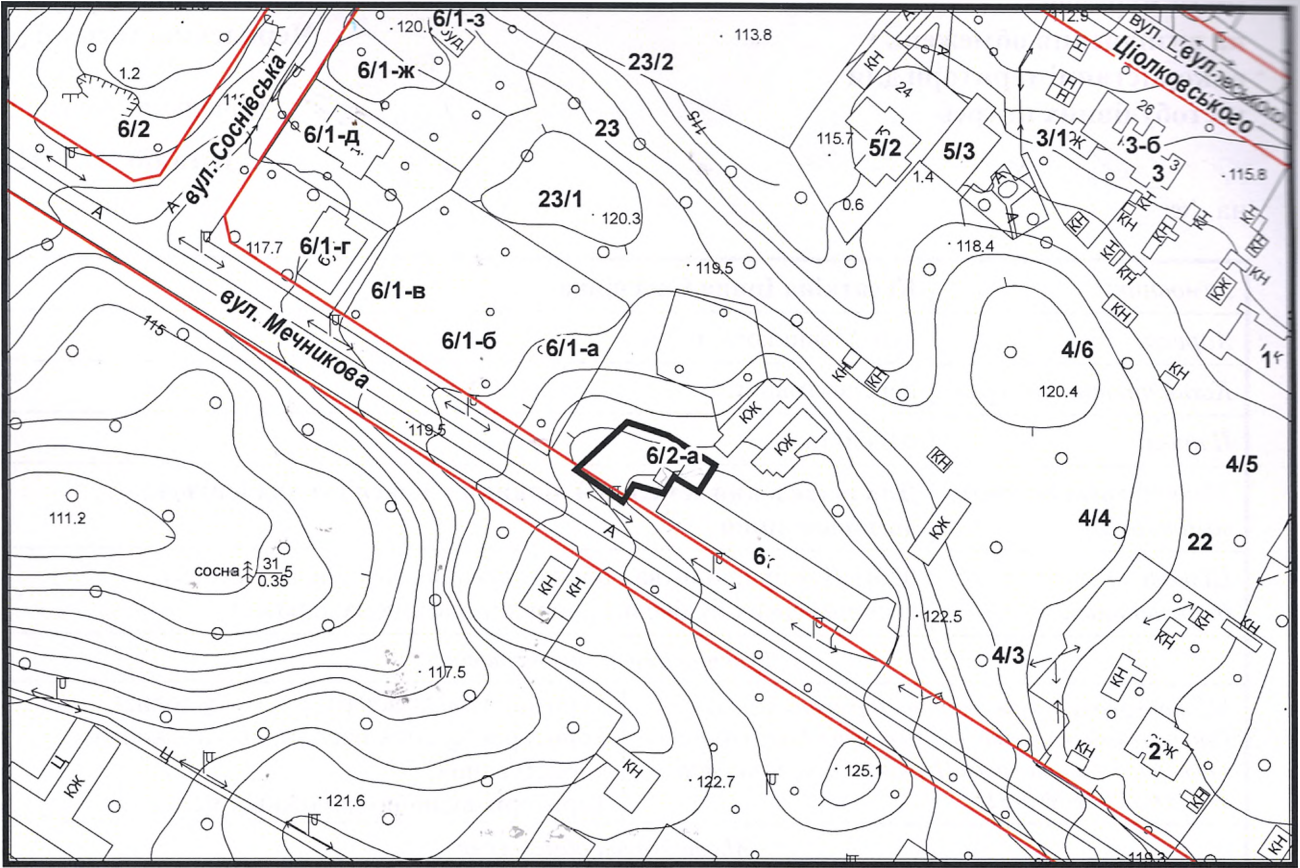

ВИКОПЮВАННЯ

з плану міста Черкаси

Масштаб: 1:2 000

з містобудівної документації
"Внесення змін до генерального плану міста Черкаси (Актуалізація)"

Масштаб: 1:5 000