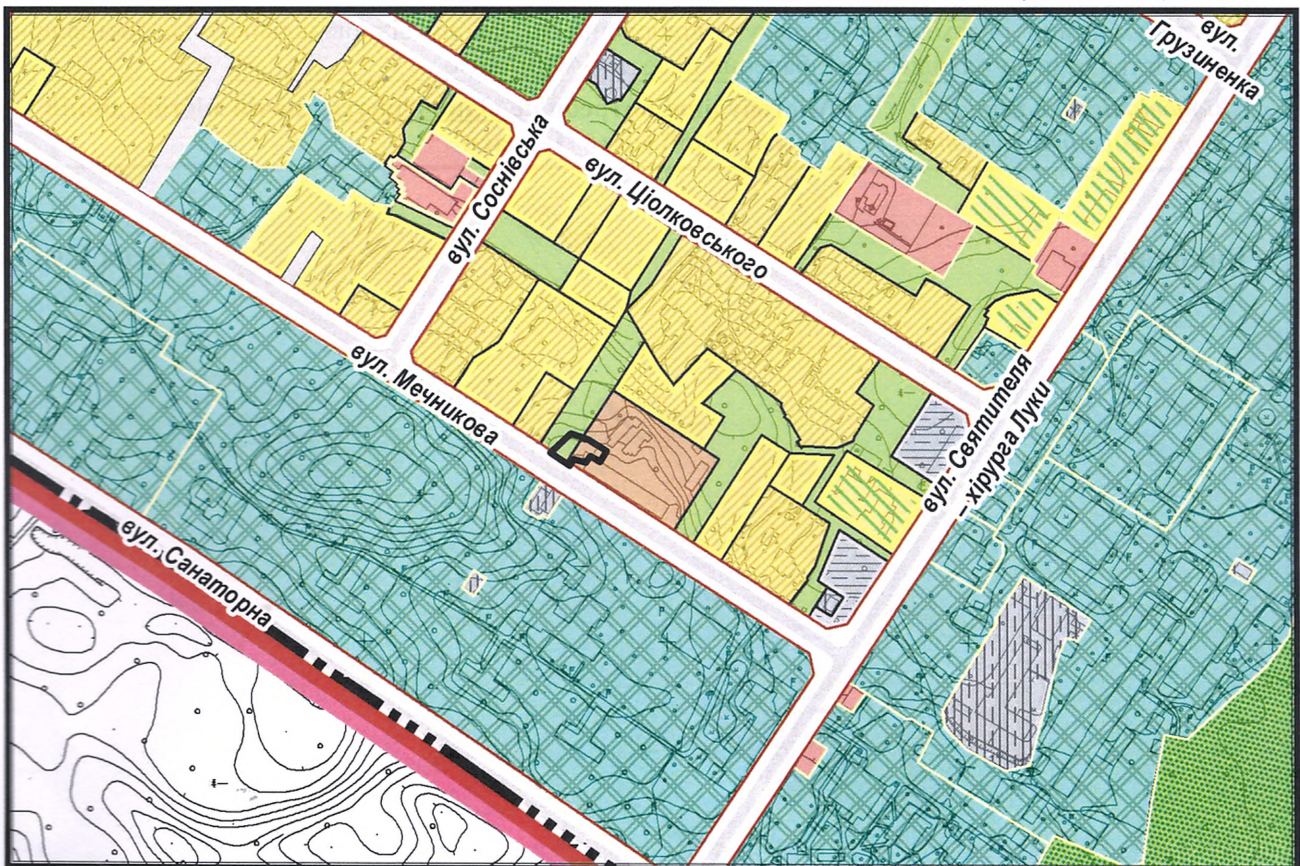

ВИКОПЮВАННЯ

з плану міста Черкаси

Масштаб: 1:2 000

з містобудівної документації
"Внесення змін до генерального плану міста Черкаси (Актуалізація)"

Масштаб: 1:5 000