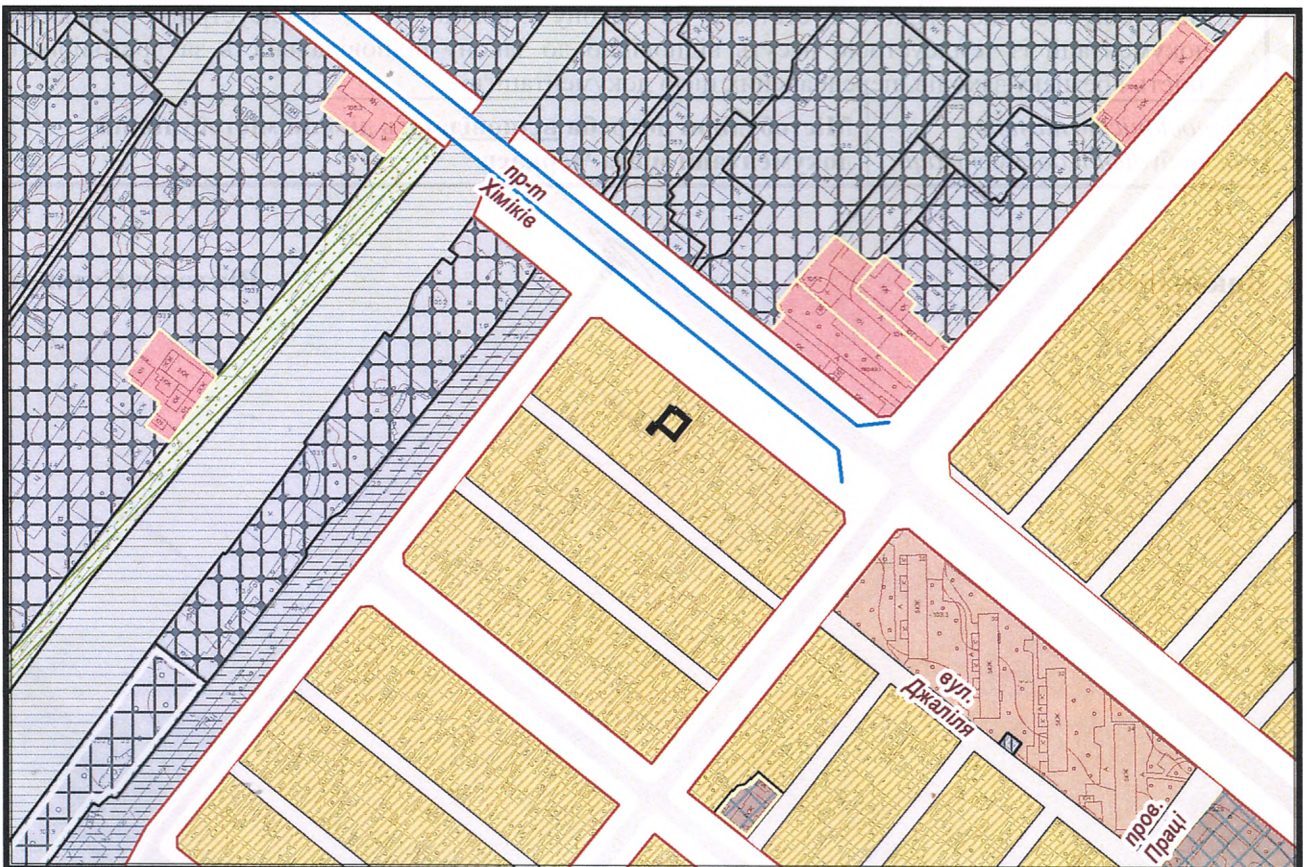

з плану міста Черкаси

Масштаб: 1:2 000

з містобудівної документації  
"Внесення змін до генерального плану міста Черкаси (Актуалізація)"

Масштаб: 1:5 000